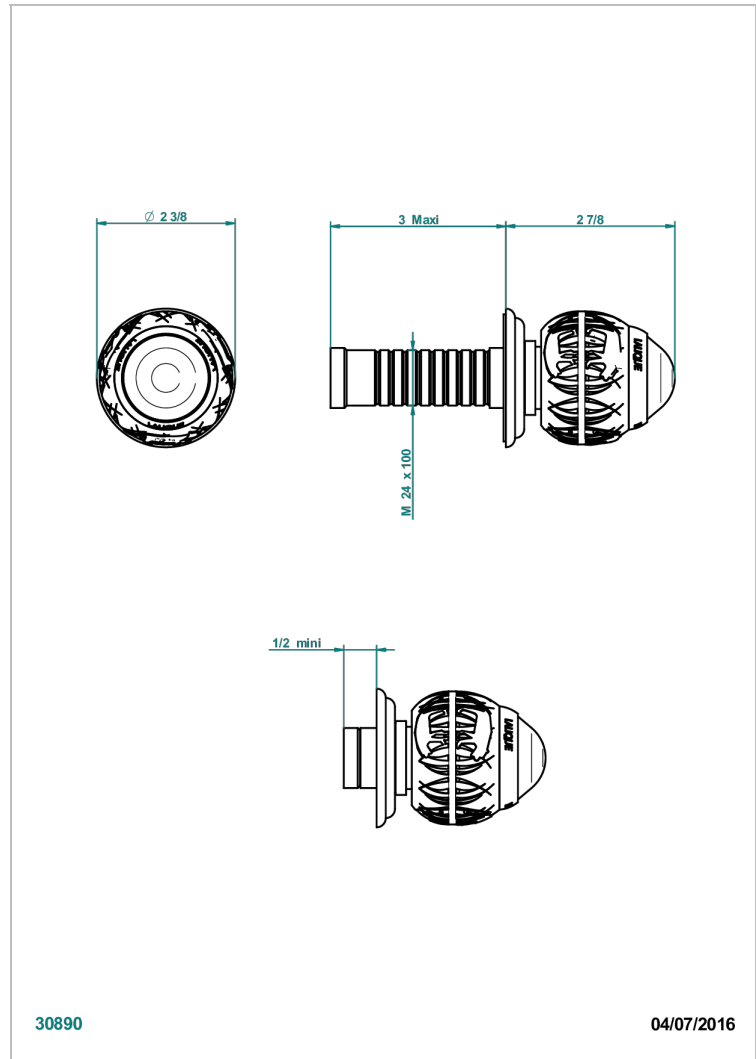

# PANTHERE CO СВЕТЛЫМ ХРУСТАЛЕМ

A2H-30B

Маховик для встраиваемого в стену вентиля

THG<sup>®</sup>  
PARIS

## СВЯЗАННЫЕ ТОВАРНЫЕ ПОЗИЦИИ

- Ref. G00-30/CA Корпус вентиля 1/2" встраиваемый в стену для холодной воды
- Ref. G00-30/HA Корпус вентиля 1/2" встраиваемый в стену для горячей воды
- Ref. G00-32/CA Корпус вентиля 3/4" встраиваемый в стену для холодной воды
- Ref. G00-32/HA Корпус вентиля 3/4" встраиваемый в стену для горячей воды