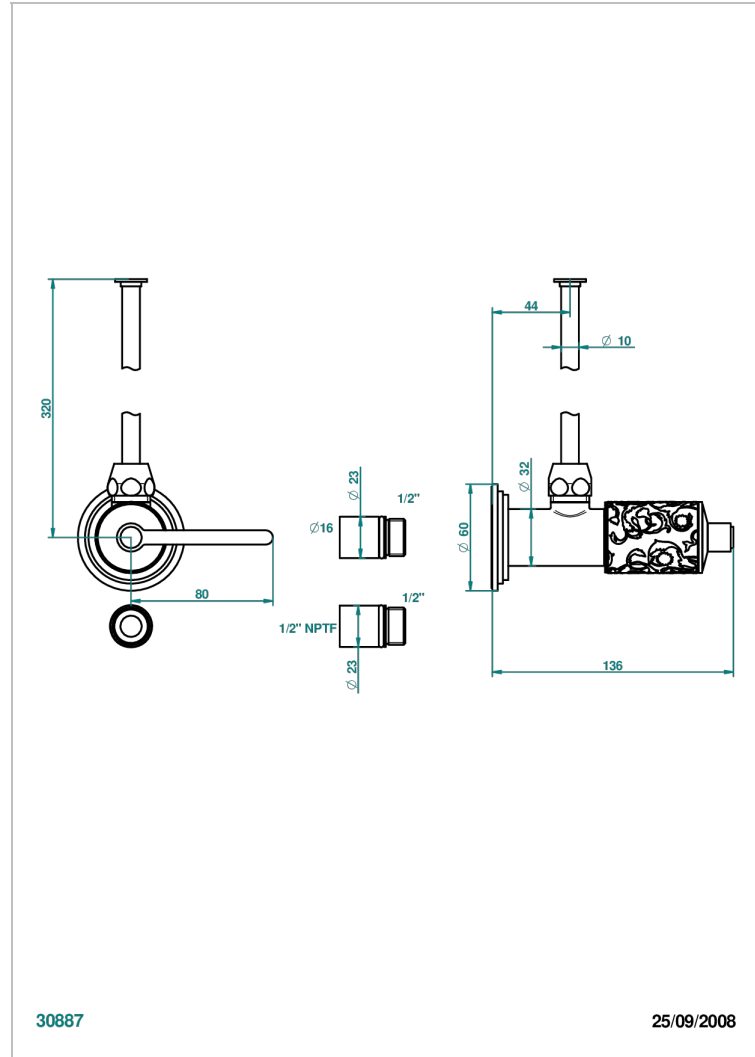

FROUFROU A MANETTES

G2P-181/SWC

THG[®]
PARIS

Robinet de réglage jonction femelle avec tube de 50 cm et sachet d'adaptateur, rosace et croisillon de style standard américain pour wc

CARACTÉRISTIQUES

- Tête à disque céramique 1/2"
- Permet de stopper l'eau pour intervention sur la robinetterie
- Tubes en cuivre de 50 cm coloris idem robinetterie
- Raccordements aux standards US pour vanne réf. 35

Vieux nickel - H28