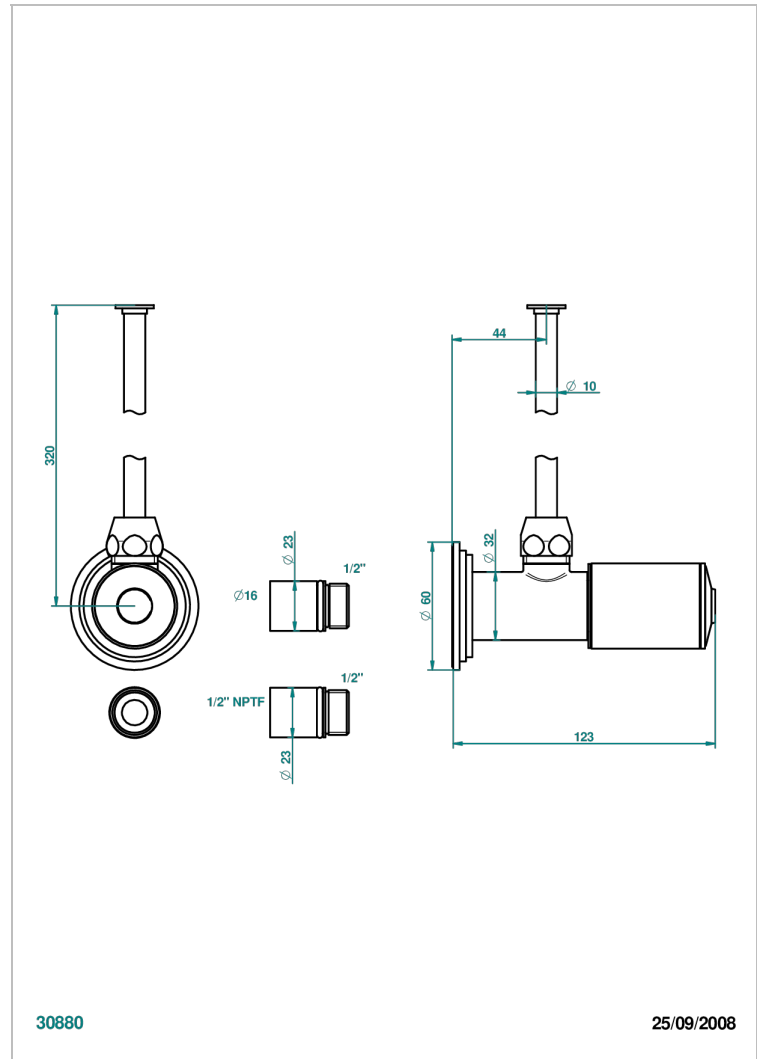

FAUBOURG PORCELAIN NOIRE

G2L-181/SWC

Robinet de réglage jonction femelle avec tube de 50 cm et sachet d'adaptateur, rosace et croisillon de style standard américain pour wc

THG[®]
PARIS

CARACTÉRISTIQUES

- Tête à disque céramique 1/2"
- Permet de stopper l'eau pour intervention sur la robinetterie
- Tubes en cuivre de 50 cm coloris idem robinetterie
- Raccordements aux standards US pour vanne réf. 35