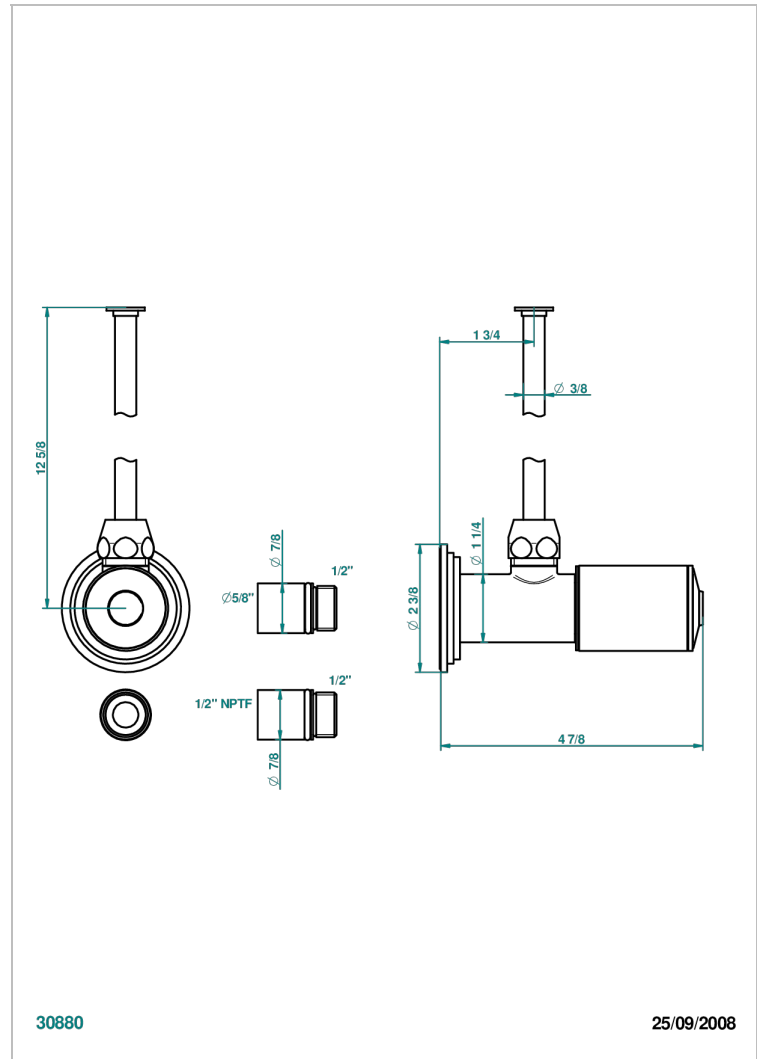

# FAUBOURG PORCELAIN NOIRE

G2L-181/SWC

Robinet de réglage jonction femelle avec tube de 50 cm et sachet d'adaptateur, rosace et croisillon de style standard américain pour wc

THG<sup>®</sup>  
PARIS

## CARACTÉRISTIQUES

- Tête à disque céramique 1/2"
- Permet de stopper l'eau pour intervention sur la robinetterie
- Tubes en cuivre de 50 cm coloris idem robinetterie
- Raccordements aux standards US pour vanne réf. 35