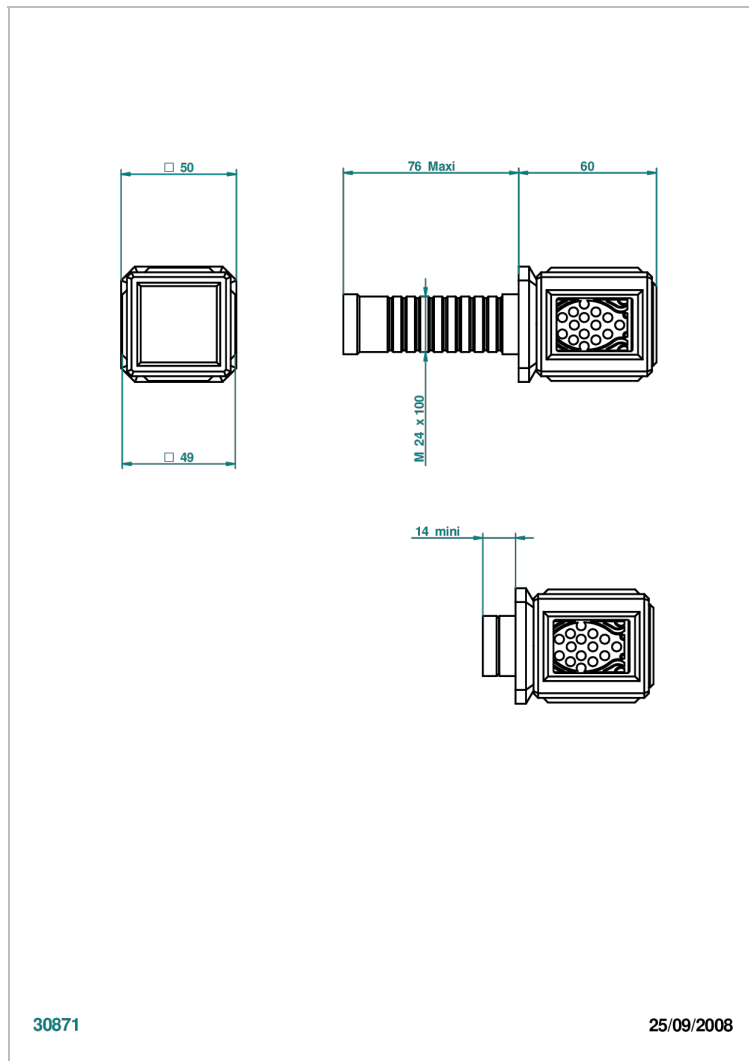

METROPOLIS CRISTAL NEGRO

A2L-30B

Parte externa para llave de paso mural ref. 30 & 32 y para inversor mural ref. 50/4/VM (mando, rosetón y alargador, sin cartucho)

CARACTERÍSTICAS

- Métropolis cristal negro
- Parte externa para llave de paso mural ref. 30 & 32 y para inversor mural ref. 50/4/VM (mando, rosetón y alargador, sin cartucho)

PRODUCTOS RELACIONADOS

- Ref. G00-32CUSA Robinet d'arrêt à encastrer 3/4" côté froid tête 1/4 tour fermeture gauche -standard américain sans garniture
- Ref. G00-32HUSA Robinet d'arrêt à encastrer 3/4" côté chaud tête 1/4 tour fermeture droite - standard américain sans garniture
- Ref. G00-30CUSA Robinet d'arrêt a encastrer 1/2 " cote froid tete 1/4 tour fermeture gauche - standard americain sans garniture
- Ref. G00-30HUSA Robinet d'arret a encastrer 1/2 " cote chaud tete 1/4 tour fermeture droite - standard americain sans garniture