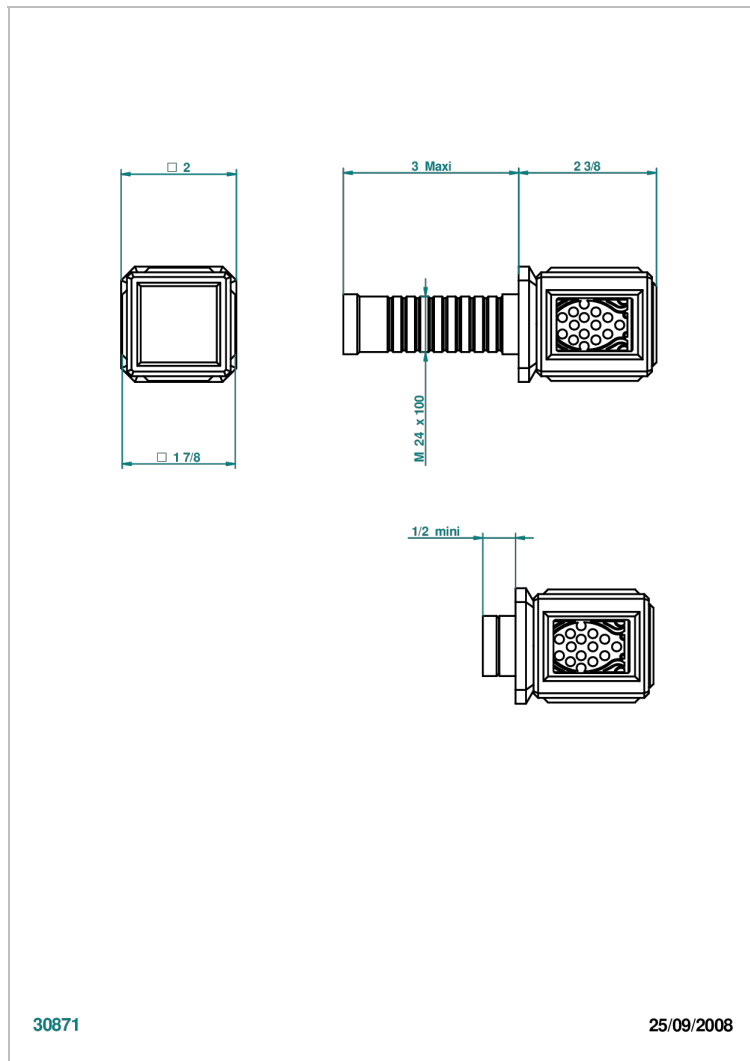

METROPOLIS CRISTAL NEGRO

A2L-30B

Parte externa para llave de paso mural ref. 30 & 32 y para inversor mural ref. 50/4/VM (mando, rosetón y alargador, sin cartucho)

CARACTERÍSTICAS

- Métropolis cristal negro
- Parte externa para llave de paso mural ref. 30 & 32 y para inversor mural ref. 50/4/VM (mando, rosetón y alargador, sin cartucho)

PRODUCTOS RELACIONADOS

- Ref. G00-32CUSA Robinet d'arrêt à encastrer 3/4" côté froid tête 1/4 tour fermeture gauche -standard américain sans garniture
- Ref. G00-32HUSA Robinet d'arrêt à encastrer 3/4" côté chaud tête 1/4 tour fermeture droite - standard américain sans garniture
- Ref. G00-30CUSA Robinet d'arrêt a encastrer 1/2 " cote froid tete 1/4 tour fermeture gauche - standard americain sans garniture
- Ref. G00-30HUSA Robinet d'arret a encastrer 1/2 " cote chaud tete 1/4 tour fermeture droite - standard americain sans garniture