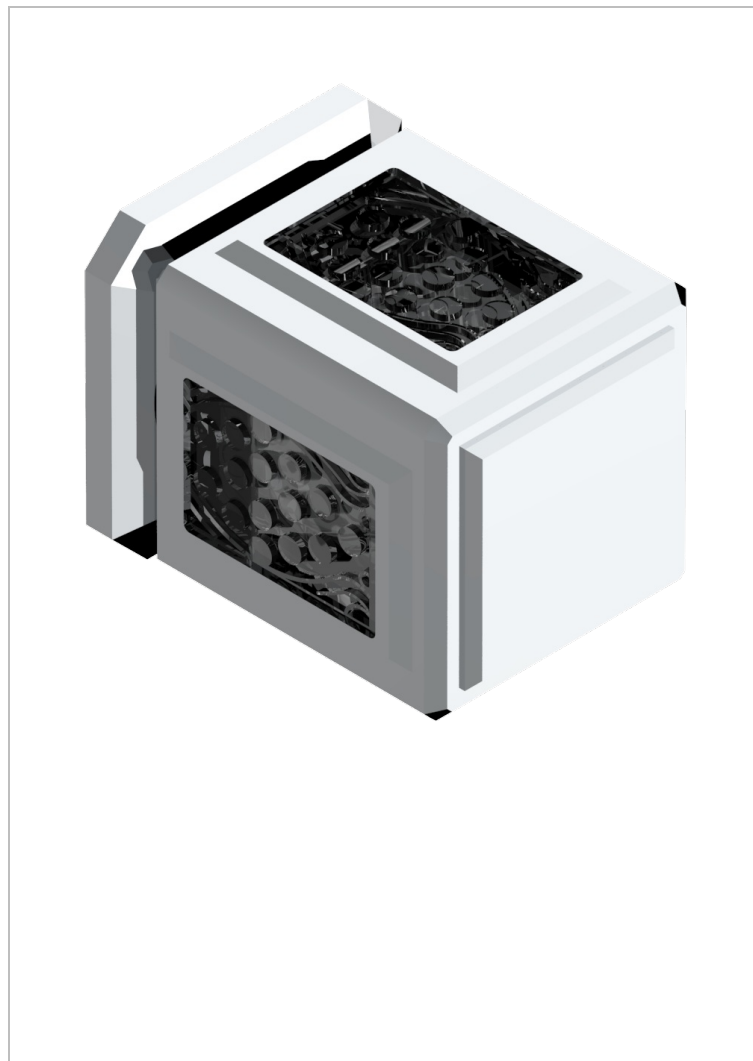

METROPOLIS CRISTAL NEGRO

A2L-30B

Parte externa para llave de paso mural ref. 30 & 32 y para inversor mural ref. 50/4/VM (mando, rosetón y alargador, sin cartucho)

CARACTERÍSTICAS

- Métropolis cristal negro
- Parte externa para llave de paso mural ref. 30 & 32 y para inversor mural ref. 50/4/VM (mando, rosetón y alargador, sin cartucho)

PRODUCTOS RELACIONADOS

- Ref. G00-32CUSA Robinet d'arrêt à encastrer 3/4" côté froid tête 1/4 tour fermeture gauche -standard américain sans garniture
- Ref. G00-32HUSA Robinet d'arrêt à encastrer 3/4" côté chaud tête 1/4 tour fermeture droite - standard américain sans garniture
- Ref. G00-30CUSA Robinet d'arrêt a encastrer 1/2 " cote froid tete 1/4 tour fermeture gauche - standard americain sans garniture
- Ref. G00-30HUSA Robinet d'arret a encastrer 1/2 " cote chaud tete 1/4 tour fermeture droite - standard americain sans garniture

ACABADOS DISPONIBLES

Cerámica negra mate - D30
Cromo - A02
Cromo / dorado - G02
Cromo mate - C02
Dorado - F01
Dorado mate - F07

Dorado pálido - F30
Dorado pálido mate (sin barniz) - F31
Níquel - B01
Níquel mate - C01
Níquel viejo - H28
Pvd blush - H62