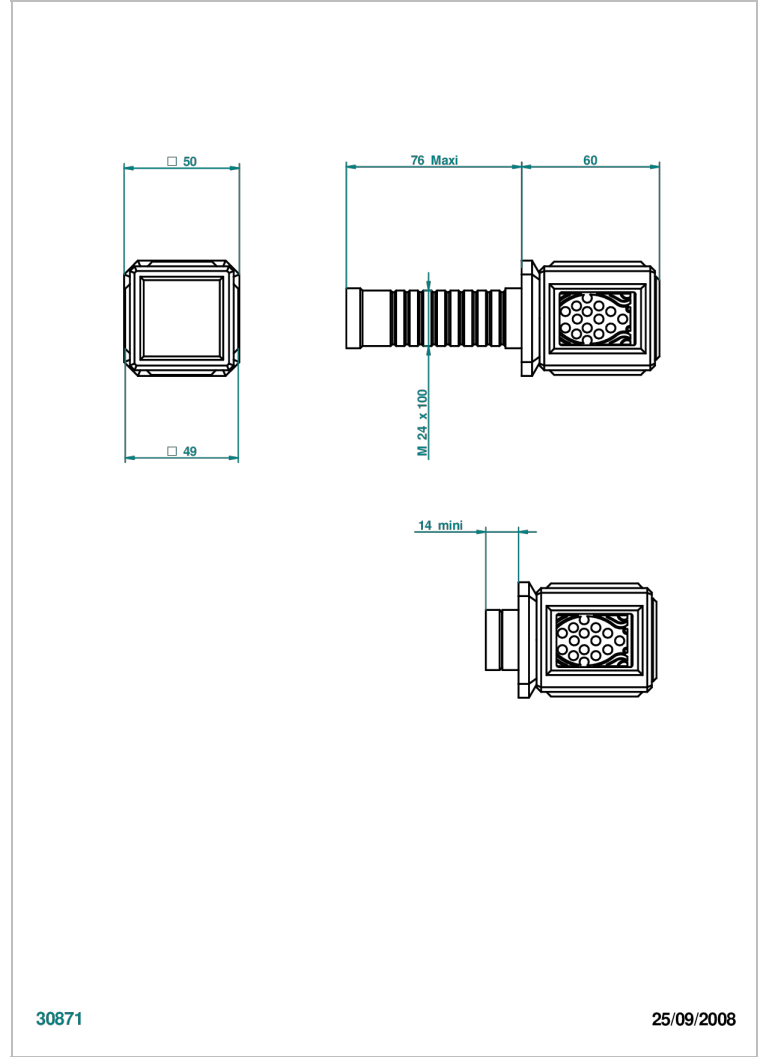

METROPOLIS CRISTAL NOIR

A2L-30B

THG[®]
PARIS

Garniture sans tête (croisillon, rosace et allonge) pour robinet d'arrêt 1/2" ref.30/CA & 30/HA et 3/4" ref.32/CA & 32/HA ou inverseur ref.50/4VMA

30871

25/09/2008

CARACTÉRISTIQUES

- Garniture pour robinet d'arrêt Réf.30, 32 ou inverseur mural 50/4/VM
- Livrée sans partie encastrée

PRODUITS ASSOCIÉS

- Ref. G00-30/CA Robinet d'arrêt à encastrer 1/2", avec tête 1/4 tour fermeture gauche, sans garniture
- Ref. G00-30/HA Robinet d'arrêt à encastrer 1/2", avec tête 1/4 tour fermeture droite, sans garniture
- Ref. G00-32/CA Robinet d'arrêt à encastrer 3/4", avec tête 1/4 tour fermeture gauche, sans garniture
- Ref. G00-32/HA Robinet d'arrêt à encastrer 3/4", avec tête 1/4 tour fermeture droite, sans garniture

Vieux nickel - H28