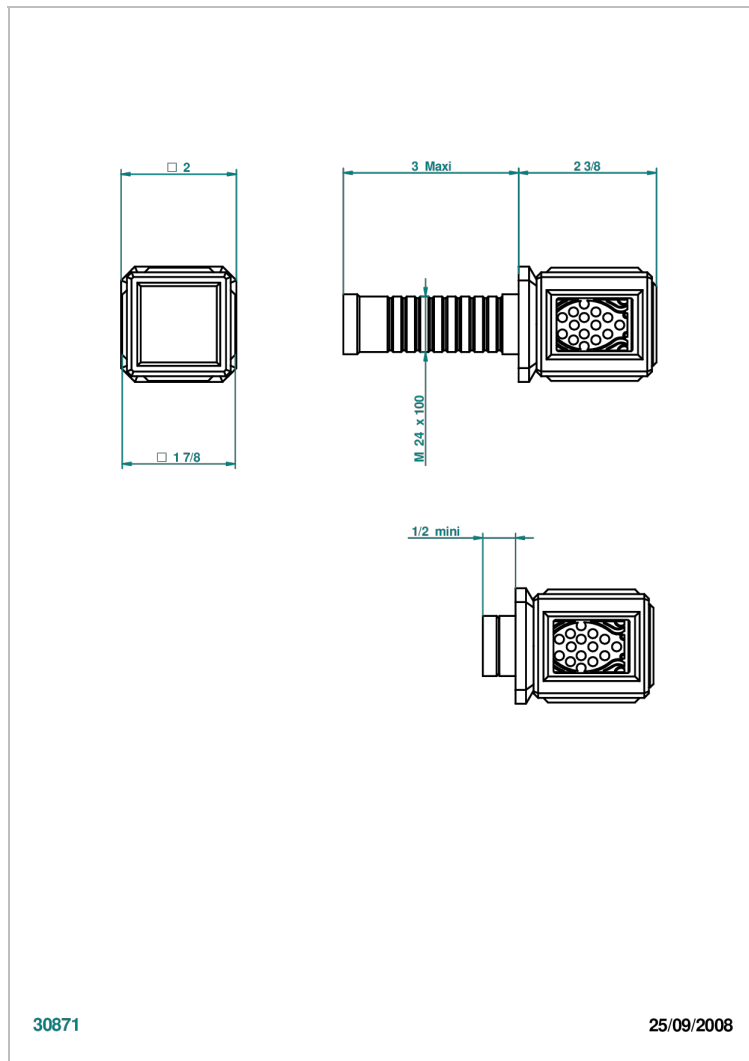

METROPOLIS CRISTAL NOIR

A2L-30B

THG[®]
PARIS

Garniture sans tête (croisillon, rosace et allonge) pour robinet d'arrêt 1/2" ref.30/CA & 30/HA et 3/4" ref.32/CA & 32/HA ou inverseur ref.50/4VMA

30871

25/09/2008

CARACTÉRISTIQUES

- Garniture pour robinet d'arrêt Réf.30, 32 ou inverseur mural 50/4/VM
- Livrée sans partie encastrée

PRODUITS ASSOCIÉS

- Ref. G00-30/CA Robinet d'arrêt à encastrer 1/2", avec tête 1/4 tour fermeture gauche, sans garniture
- Ref. G00-30/HA Robinet d'arrêt à encastrer 1/2", avec tête 1/4 tour fermeture droite, sans garniture
- Ref. G00-32/CA Robinet d'arrêt à encastrer 3/4", avec tête 1/4 tour fermeture gauche, sans garniture
- Ref. G00-32/HA Robinet d'arrêt à encastrer 3/4", avec tête 1/4 tour fermeture droite, sans garniture

Vieux nickel - H28