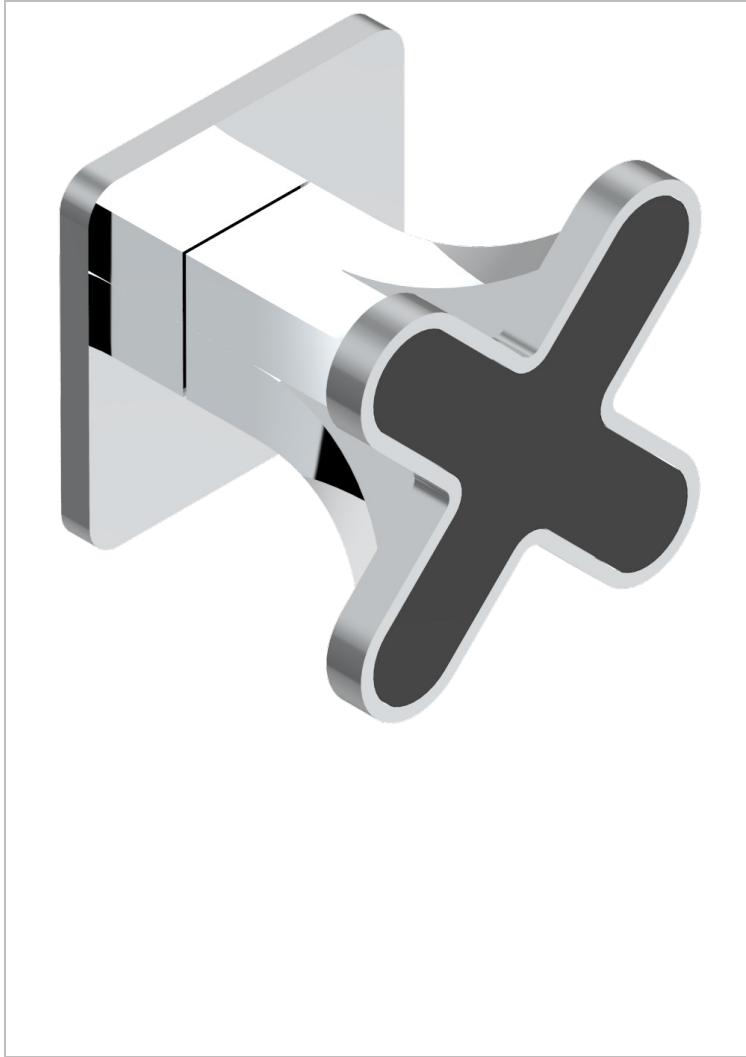

PROFIL ONYX NOIR

A6N-30B

THG[®]
PARIS

Garniture sans tête (croisillon, rosace et allonge) pour robinet d'arrêt 1/2" ref.30/CA & 30/HA et 3/4" ref.32/CA & 32/HA ou inverseur ref.50/4VMA

30869

25/09/2008

CARACTÉRISTIQUES

- Garniture pour robinet d'arrêt Réf.30, 32 ou inverseur mural 50/4/VM
- Livrée sans partie encastrée

PRODUITS ASSOCIÉS

- Ref. G00-30/CA Robinet d'arrêt à encastrer 1/2", avec tête 1/4 tour fermeture gauche, sans garniture
- Ref. G00-30/HA Robinet d'arrêt à encastrer 1/2", avec tête 1/4 tour fermeture droite, sans garniture
- Ref. G00-32/CA Robinet d'arrêt à encastrer 3/4", avec tête 1/4 tour fermeture gauche, sans garniture
- Ref. G00-32/HA Robinet d'arrêt à encastrer 3/4", avec tête 1/4 tour fermeture droite, sans garniture