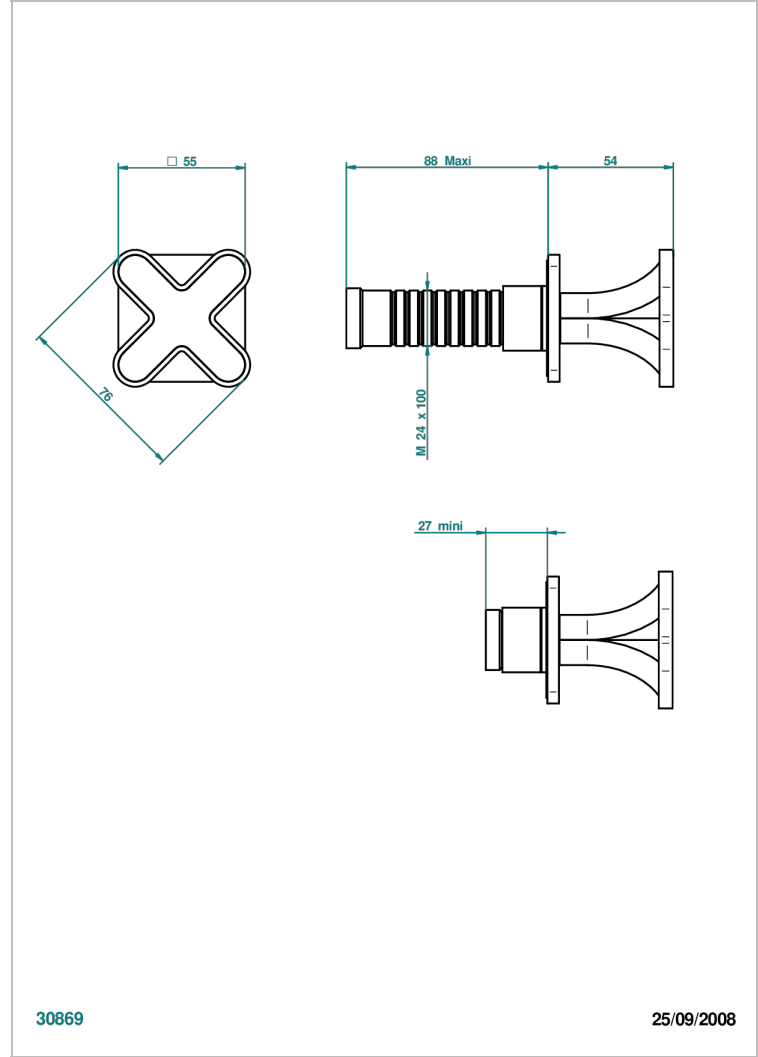

PROFIL ONYX NOIR

A6N-30B

THG[®]
PARIS

Garniture sans tête (croisillon, rosace et allonge) pour robinet d'arrêt 1/2" ref.30/CA & 30/HA et 3/4" ref.32/CA & 32/HA ou inverseur ref.50/4VMA

30869

25/09/2008

CARACTÉRISTIQUES

- Garniture pour robinet d'arrêt Réf.30, 32 ou inverseur mural 50/4/VM
- Livrée sans partie encastrée

PRODUITS ASSOCIÉS

- Ref. G00-30/CA Robinet d'arrêt à encastrer 1/2", avec tête 1/4 tour fermeture gauche, sans garniture
- Ref. G00-30/HA Robinet d'arrêt à encastrer 1/2", avec tête 1/4 tour fermeture droite, sans garniture
- Ref. G00-32/CA Robinet d'arrêt à encastrer 3/4", avec tête 1/4 tour fermeture gauche, sans garniture
- Ref. G00-32/HA Robinet d'arrêt à encastrer 3/4", avec tête 1/4 tour fermeture droite, sans garniture