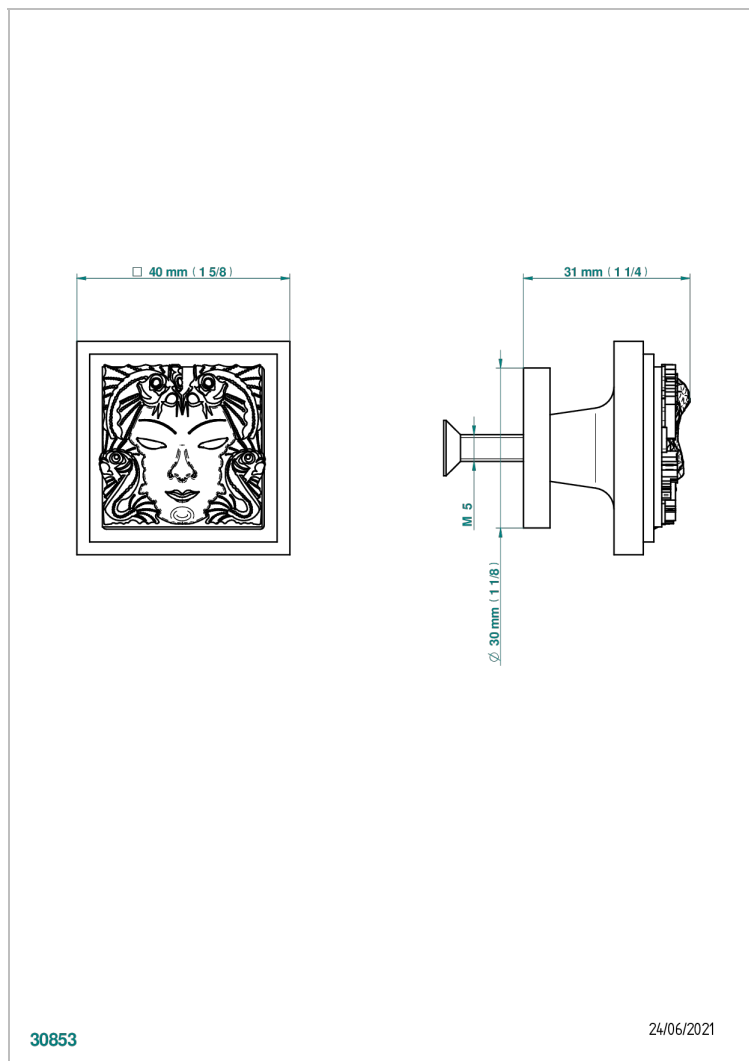

MASQUE DE FEMME METAL LISSE

A2U-26BP

Bouton moyen modèle

THG[®]
PARIS

CARACTÉRISTIQUES

- Masque de Femme Métal lisse
- Bouton moyen modèle

FINITIONS DISPONIBLES

Chromé - A02
Chromé / doré - G02
Chromé mat - C02
Doré brillant - F01
Doré mat - F07
Nickel brillant - B01

Nickel mat - C01
Noir mat céramique - D30
Or pâle - F30
Or pâle mat - F31
Pvd blush - H62
Pvd blush mat - H60

Pvd couleur bronze brown - F33
Pvd couleur bronze brown - mat - F34
Pvd couleur doré - H52
Pvd couleur doré mat - H53
Pvd couleur laiton - H49
Pvd couleur laiton mat - H50