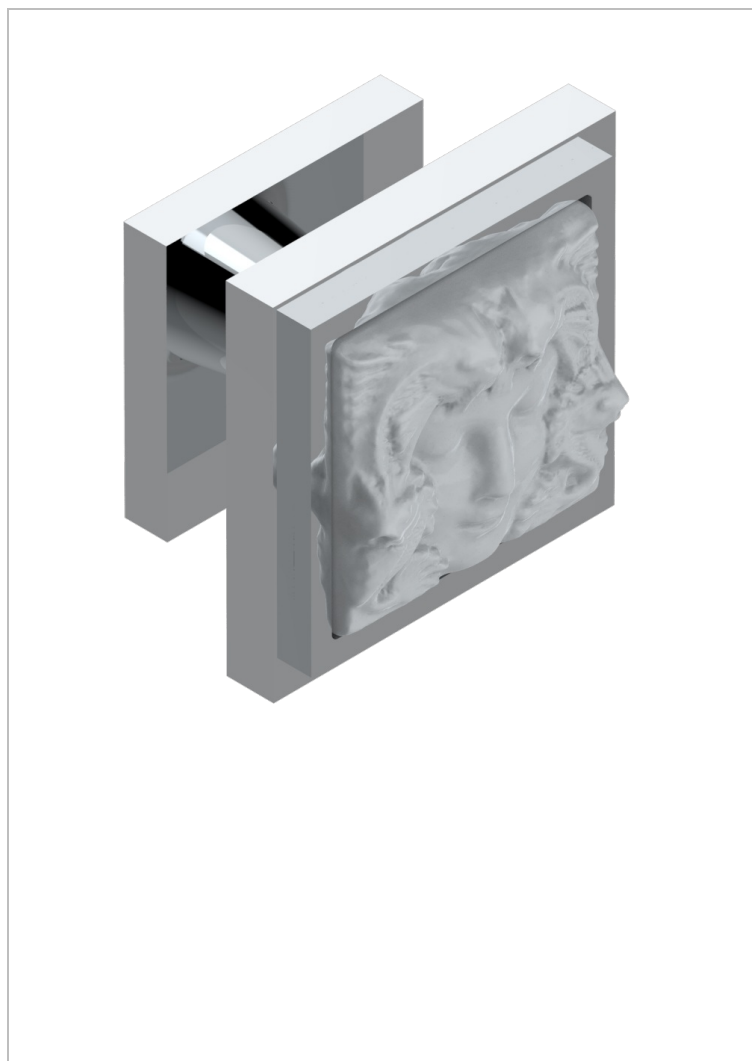

MASQUE DE FEMME METAL LISSE

A2U-26BP

Bouton moyen modèle

THG[®]
PARIS

CARACTÉRISTIQUES

- Masque de Femme Métal lisse
- Bouton moyen modèle

FINITIONS DISPONIBLES

Chromé - A02
Chromé / doré - G02
Chromé mat - C02
Doré brillant - F01
Doré mat - F07
Nickel brillant - B01

Nickel mat - C01
Noir mat céramique - D30
Or pâle - F30
Or pâle mat - F31
Pvd blush - H62
Pvd blush mat - H60

Pvd couleur bronze brown - F33
Pvd couleur bronze brown - mat - F34
Pvd couleur doré - H52
Pvd couleur doré mat - H53
Pvd couleur laiton - H49
Pvd couleur laiton mat - H50