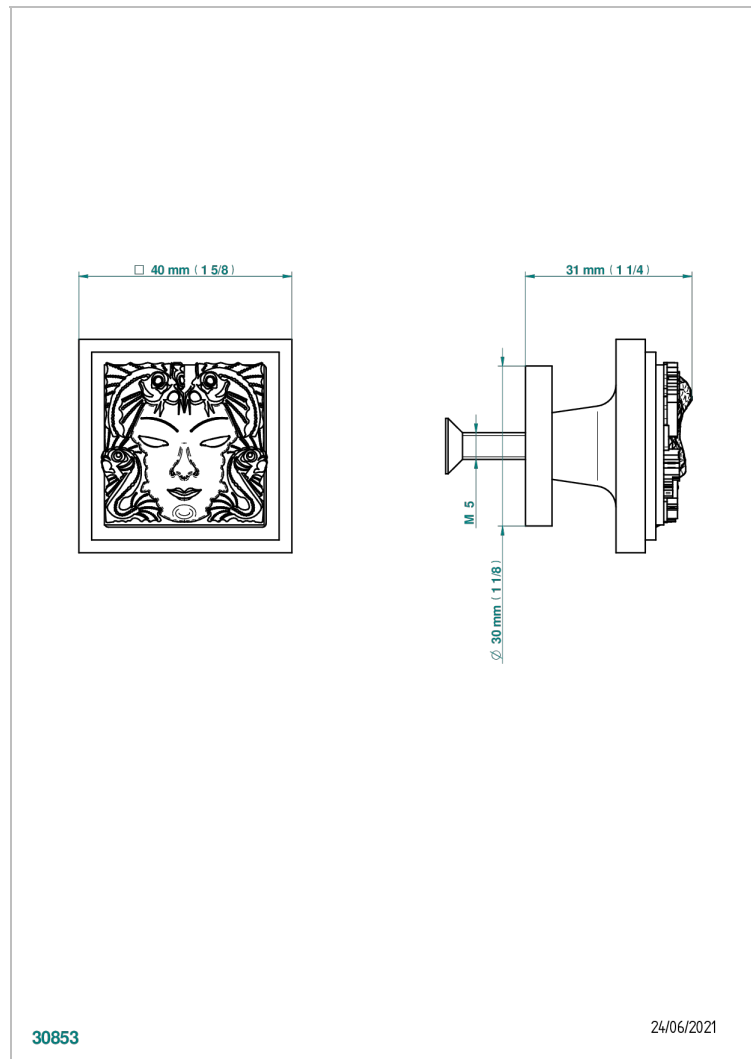

MASQUE DE FEMME, METAL LISO

A2U-26BP

Tirador medio modelo

THG[®]
PARIS

CARACTERÍSTICAS

- Masque de Femme, metal liso
- Tirador medio modelo

ACABADOS DISPONIBLES

Cerámica negra mate - D30
Cromo - A02
Cromo / dorado - G02
Cromo mate - C02
Dorado - F01
Dorado mate - F07