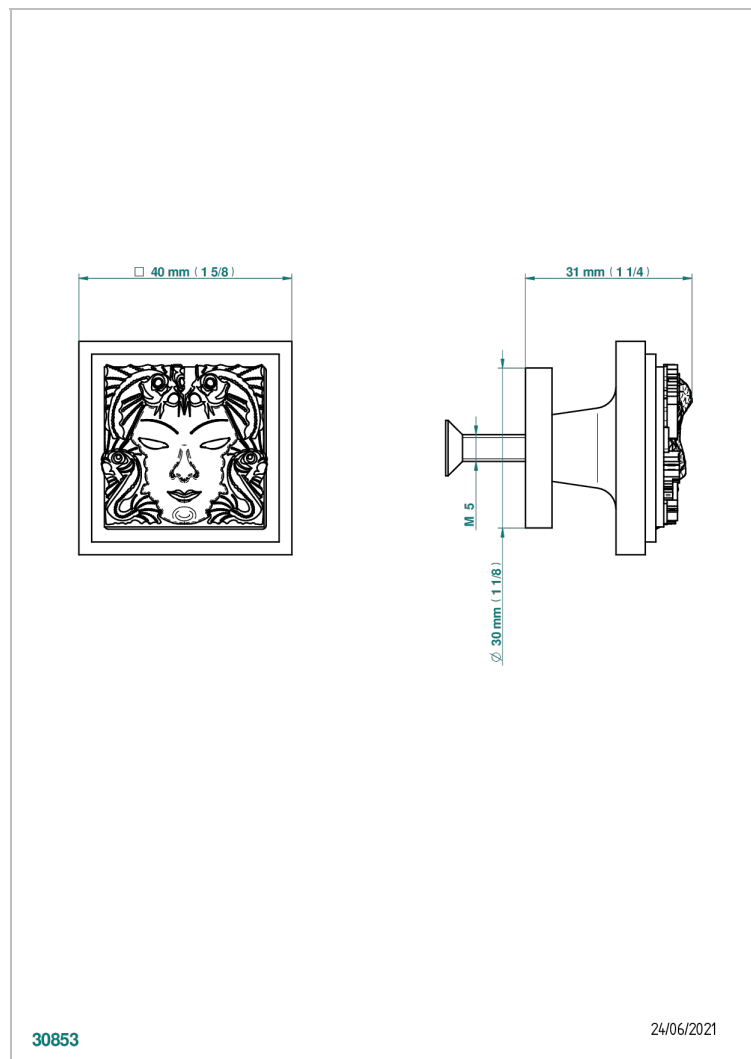

MASQUE DE FEMME METAL LISSE

A2U-26BP

Bouton moyen modèle

THG[®]
PARIS

CARACTÉRISTIQUES

- Masque de Femme Métal lisse
- Bouton moyen modèle

FINITIONS DISPONIBLES

Chromé - A02
Chromé / doré - G02
Chromé mat - C02
Doré brillant - F01
Doré mat - F07
Nickel brillant - B01

Nickel mat - C01
Noir mat céramique - D30
Or pâle - F30
Or pâle mat - F31
Pvd blush - H62
Pvd blush mat - H60

Pvd couleur bronze brown - F33
Pvd couleur bronze brown - mat - F34
Pvd couleur doré - H52
Pvd couleur doré mat - H53
Pvd couleur laiton - H49
Pvd couleur laiton mat - H50