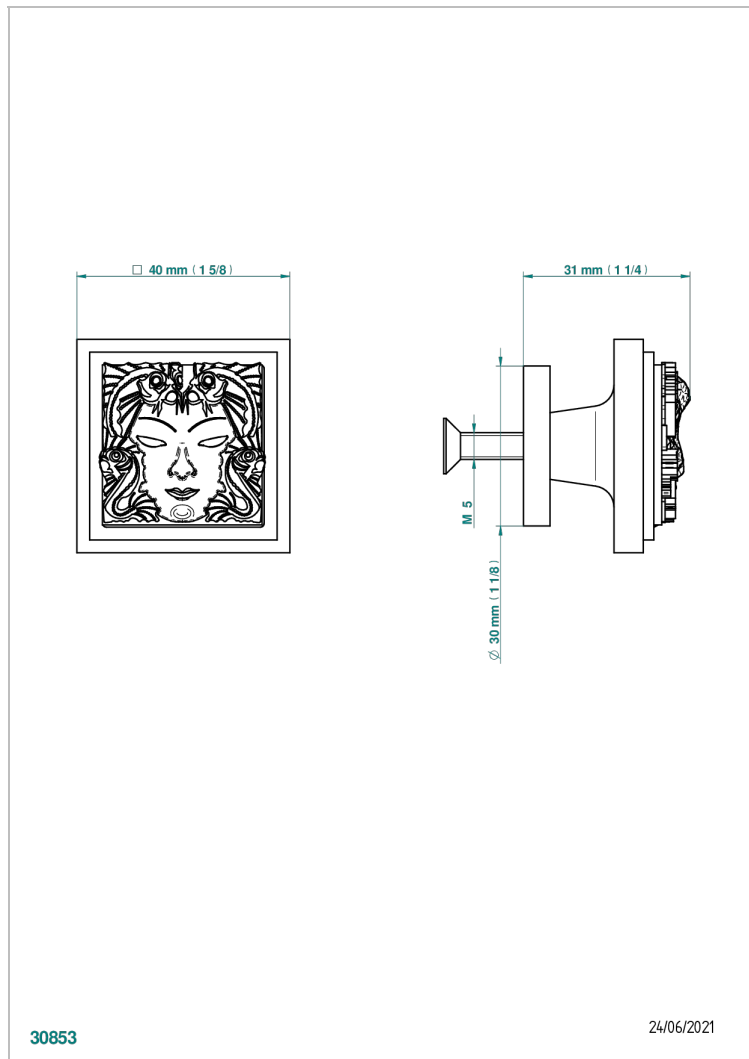

MASQUE DE FEMME METAL LISSE

A2U-26BP

Bouton moyen modèle

THG[®]
PARIS

CARACTÉRISTIQUES

- Masque de Femme Métal lisse
- Bouton moyen modèle

FINITIONS DISPONIBLES

Chromé - A02
Chromé / doré - G02
Chromé mat - C02
Doré brillant - F01
Doré mat - F07
Nickel brillant - B01

Nickel mat - C01
Noir mat céramique - D30
Or pâle - F30
Or pâle mat - F31
Pvd blush - H62
Pvd blush mat - H60

Pvd couleur bronze brown - F33
Pvd couleur bronze brown - mat - F34
Pvd couleur doré - H52
Pvd couleur doré mat - H53
Pvd couleur laiton - H49
Pvd couleur laiton mat - H50