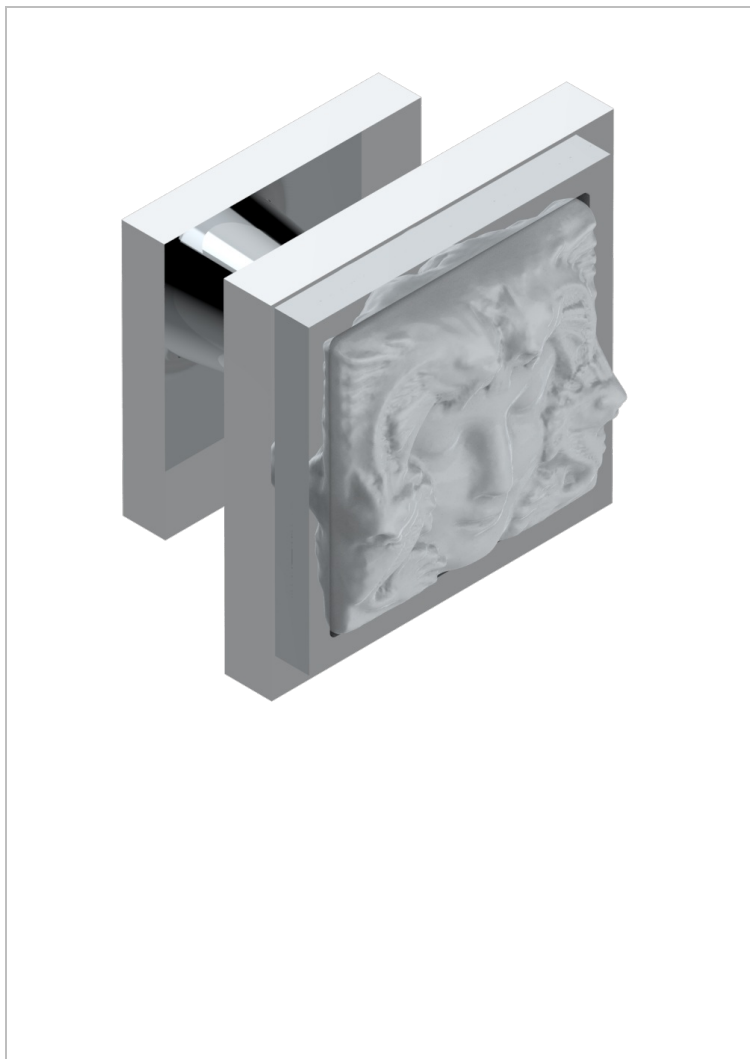

MASQUE DE FEMME METAL LISSE

A2U-26BP

Bouton moyen modèle

THG[®]
PARIS

CARACTÉRISTIQUES

- Masque de Femme Métal lisse
- Bouton moyen modèle

FINITIONS DISPONIBLES

Chromé - A02
Chromé / doré - G02
Chromé mat - C02
Doré brillant - F01
Doré mat - F07
Nickel brillant - B01

Nickel mat - C01
Noir mat céramique - D30
Or pâle - F30
Or pâle mat - F31
Pvd blush - H62
Pvd blush mat - H60

Pvd couleur bronze brown - F33
Pvd couleur bronze brown - mat - F34
Pvd couleur doré - H52
Pvd couleur doré mat - H53
Pvd couleur laiton - H49
Pvd couleur laiton mat - H50