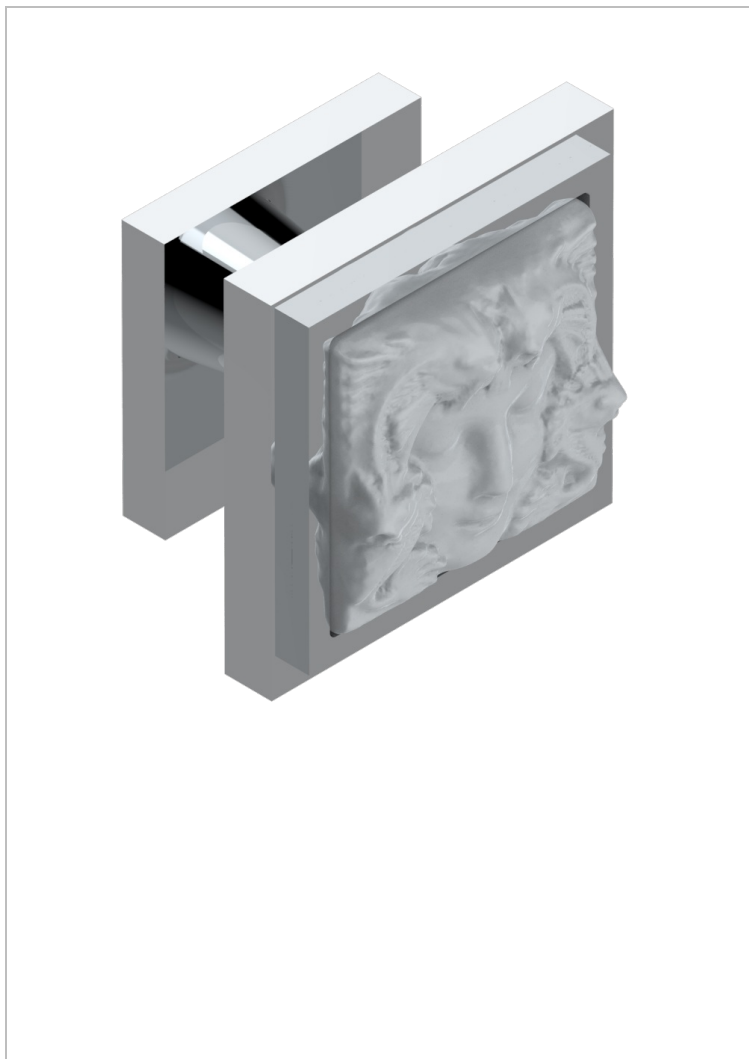

MASQUE DE FEMME, METAL LISO

A2U-26BP

Tirador medio modelo

THG[®]
PARIS

30853

24/06/2021

CARACTERÍSTICAS

- Masque de Femme, metal liso
- Tirador medio modelo

ACABADOS DISPONIBLES

Cerámica negra mate - D30
Cromo - A02
Cromo / dorado - G02
Cromo mate - C02
Dorado - F01
Dorado mate - F07

Dorado pálido - F30
Dorado pálido mate (sin barniz) - F31
Níquel - B01
Níquel mate - C01
Níquel viejo - H28
Pvd blush - H62