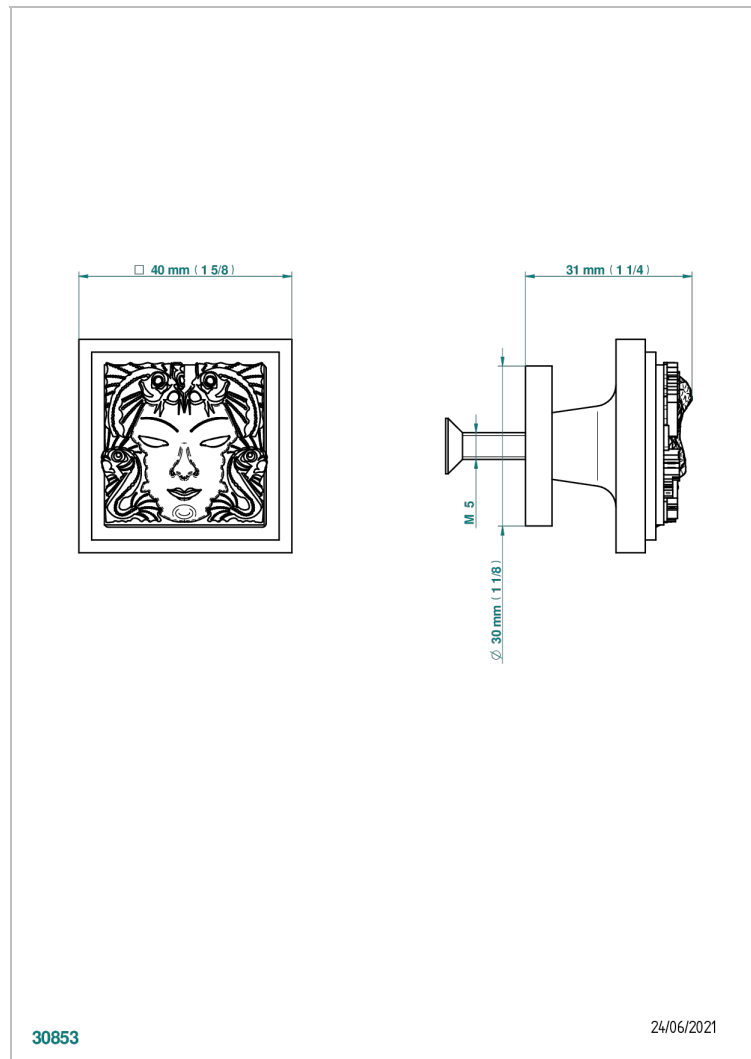

MASQUE DE FEMME, METAL LISO

A2U-26BP

Tirador medio modelo

THG[®]
PARIS

30853

24/06/2021

CARACTERÍSTICAS

- Masque de Femme, metal liso
- Tirador medio modelo