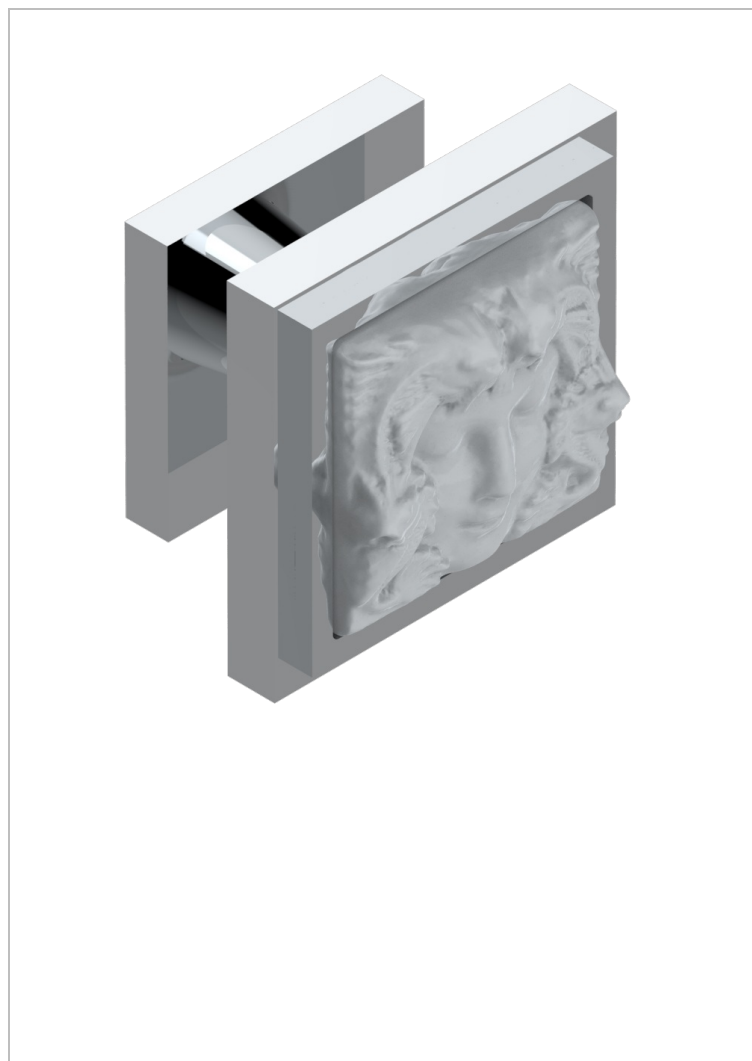

MASQUE DE FEMME, METALL GLATT

A2U-26BP

Mittelgroßer Knopf

EIGENSCHAFTEN

- Masque de Femme, Metall glatt
- Mittelgroßer Knopf

VERFÜGBARE OBERFLÄCHEN

Altnickel - H28
Blassgold - F30
Blassgold matt unlackiert - F31
Chrom - A02
Chrom / gold - G02
Chrom matt - C02

Gold - F01
Gold matt - F07
Mattschwarz keramik - D30
Nickel matt - C01
Pvd blush - H62
Pvd blush matt - H60

Pvd bronze braun - F33
Pvd bronze braun matt - F34
Pvd gold - H52
Pvd gold matt - H53
Pvd graphite - H64
Pvd graphite matt - H65