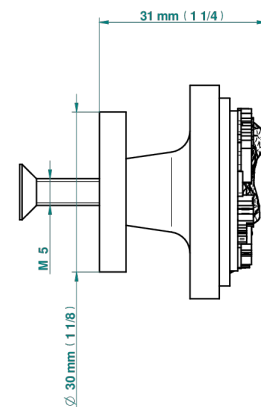

# MASQUE DE FEMME, METAL LISSE

A2U-26BP

Ручка среднего размера

THG<sup>®</sup>  
PARIS

30853

24/06/2021

## ХАРАКТЕРИСТИКИ

- Masque de Femme, métal lisse
- Ручка среднего размера