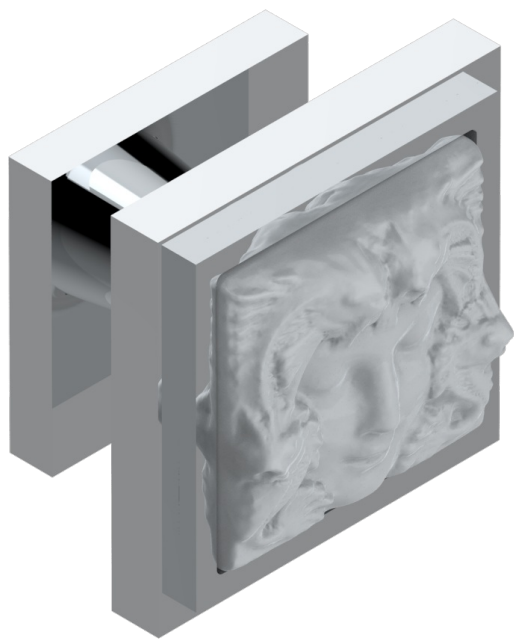

# MASQUE DE FEMME, METAL LISSE

A2U-26BP

Ручка среднего размера

THG<sup>®</sup>  
PARIS

30853

24/06/2021

## ХАРАКТЕРИСТИКИ

- Masque de Femme, métal lisse
- Ручка среднего размера