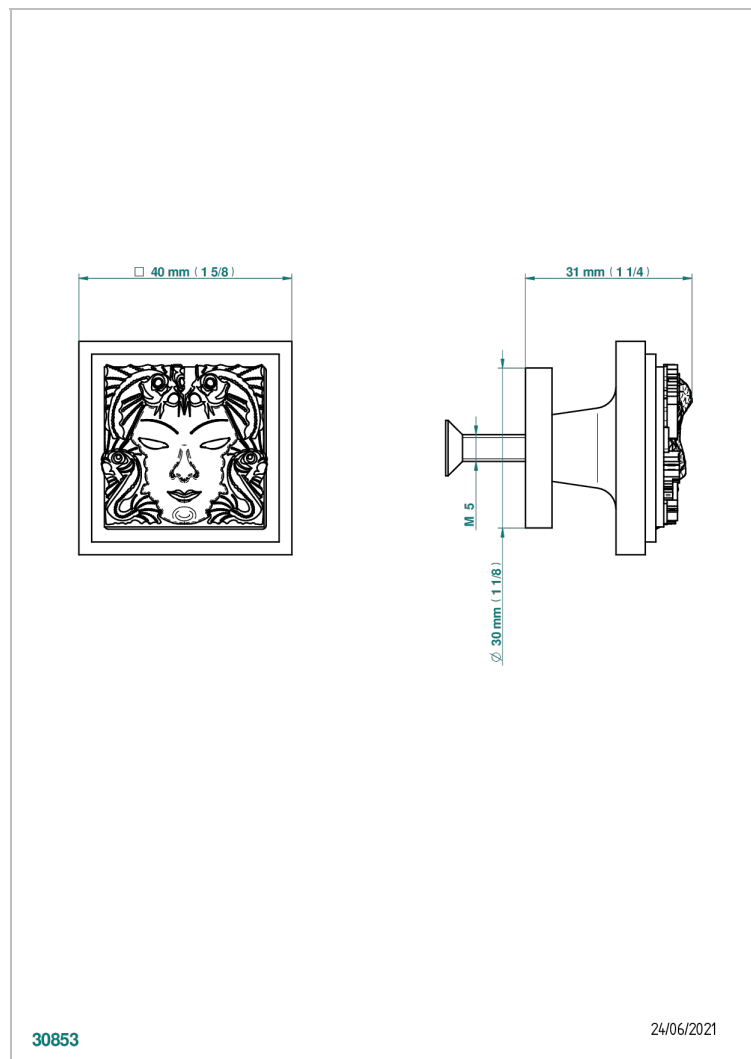

# MASQUE DE FEMME METAL LISSE

A2U-26BP

THG<sup>®</sup>  
PARIS

Bouton moyen modèle

30853

24/06/2021

## CARACTÉRISTIQUES

- Masque de Femme Métal lisse
- Bouton moyen modèle

Vieux nickel - H28