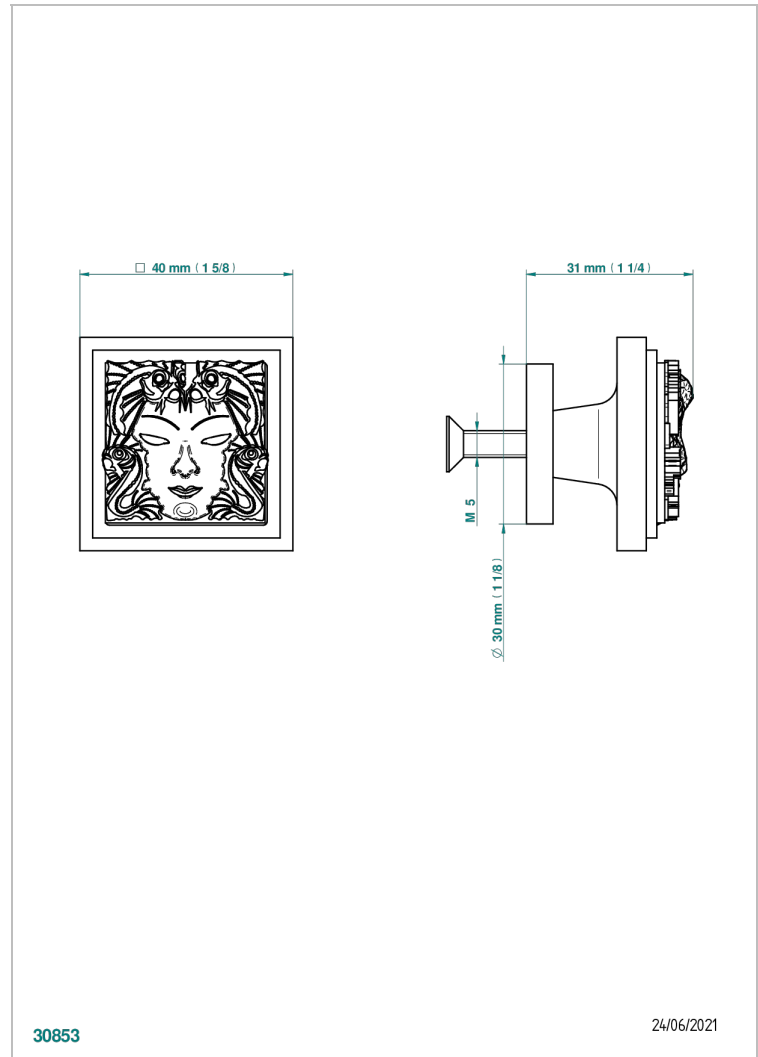

# MASQUE DE FEMME, METAL LISO

A2U-26BP

Tirador medio modelo

THG<sup>®</sup>  
PARIS

## CARACTERÍSTICAS

- Masque de Femme, metal liso
- Tirador medio modelo