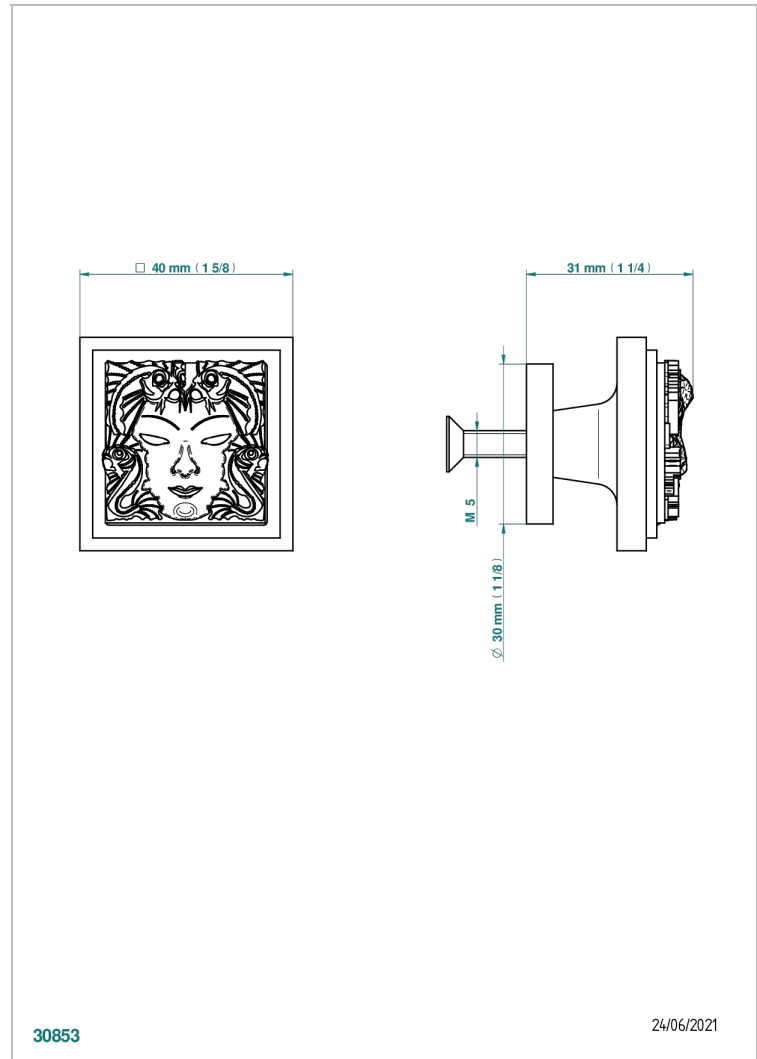

# MASQUE DE FEMME SMOOTH METAL

A2U-26BP

Medium size knob

THG<sup>®</sup>  
PARIS

## CHARACTERISTIC

- Masque de Femme Smooth metal
- Medium size knob