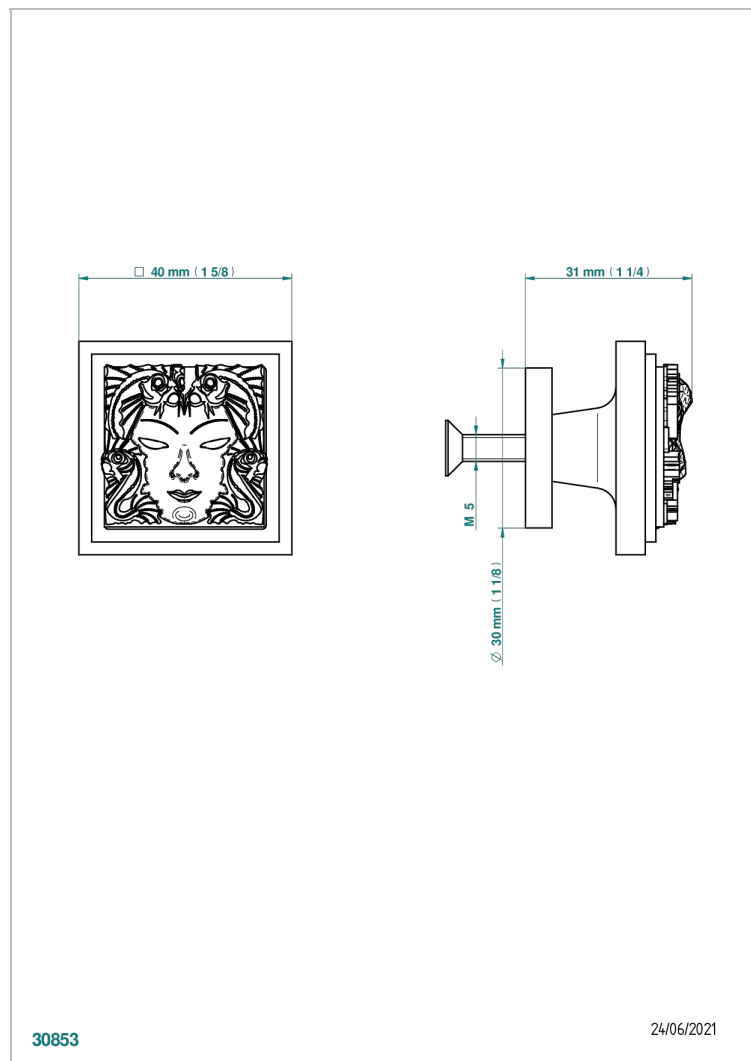

MASQUE DE FEMME, METALL GLATT

A2U-26BP

Mittelgroßer Knopf

EIGENSCHAFTEN

- Masque de Femme, Metall glatt
- Mittelgroßer Knopf

VERFÜGBARE OBERFLÄCHEN

Altnickel - H28
Blassgold - F30
Blassgold matt unlackiert - F31
Chrom - A02
Chrom / gold - G02
Chrom matt - C02