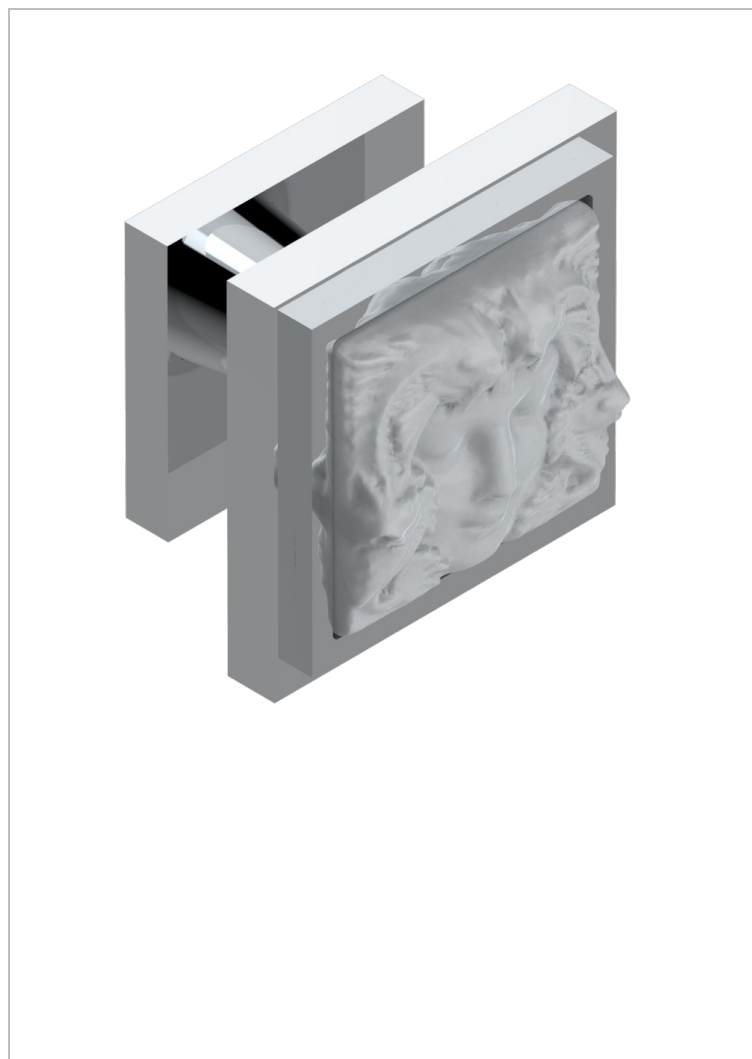

MASQUE DE FEMME METAL GRAVE

A2T-26BP

Bouton moyen modèle

CARACTÉRISTIQUES

- Masque de Femme Métal gravé
- Bouton moyen modèle

FINITIONS DISPONIBLES

Chromé - A02
Chromé / doré - G02
Chromé mat - C02
Doré brillant - F01
Doré mat - F07
Nickel brillant - B01

Nickel mat - C01
Noir mat céramique - D30
Or pâle - F30
Or pâle mat - F31
Pvd blush - H62
Pvd blush mat - H60

Pvd couleur bronze brown - F33
Pvd couleur bronze brown - mat - F34
Pvd couleur doré - H52
Pvd couleur doré mat - H53
Pvd couleur laiton - H49
Pvd couleur laiton mat - H50