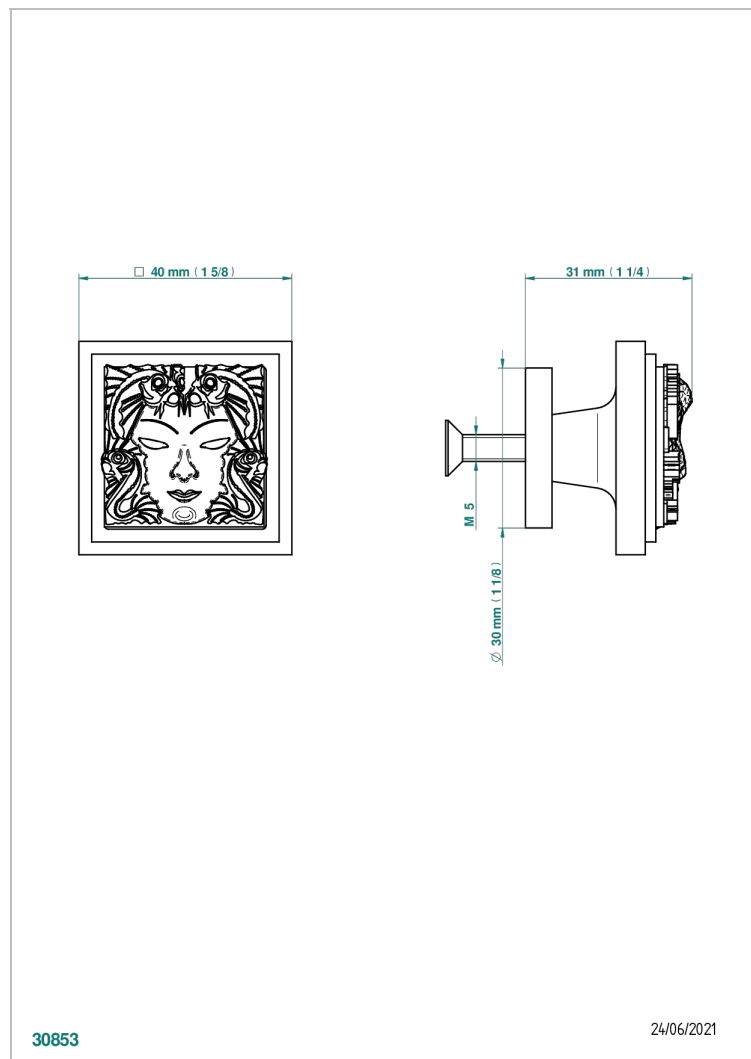

MASQUE DE FEMME METAL GRAVE

A2T-26BP

Bouton moyen modèle

CARACTÉRISTIQUES

- Masque de Femme Métal gravé
- Bouton moyen modèle

FINITIONS DISPONIBLES

Chromé - A02
Chromé / doré - G02
Chromé mat - C02
Doré brillant - F01
Doré mat - F07
Nickel brillant - B01

Nickel mat - C01
Noir mat céramique - D30
Or pâle - F30
Or pâle mat - F31
Pvd blush - H62
Pvd blush mat - H60

Pvd couleur bronze brown - F33
Pvd couleur bronze brown - mat - F34
Pvd couleur doré - H52
Pvd couleur doré mat - H53
Pvd couleur laiton - H49
Pvd couleur laiton mat - H50