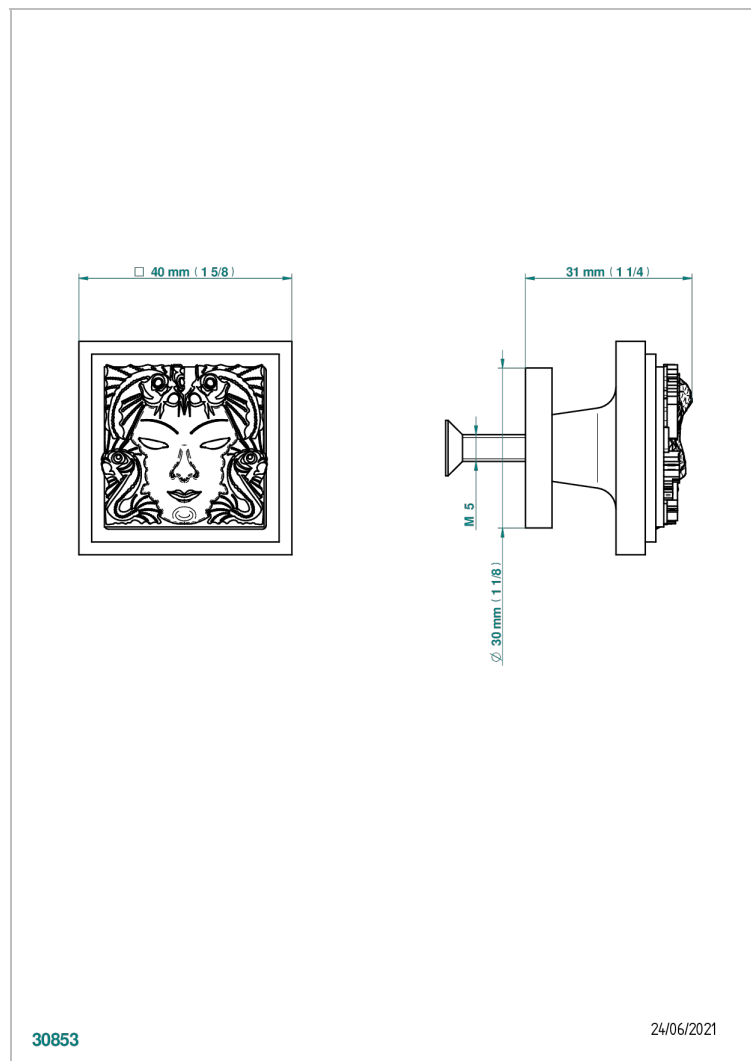

MASQUE DE FEMME, METAL GRABADO

A2T-26BP

Tirador medio modelo

CARACTERÍSTICAS

- Masque de Femme, metal grabado
- Tirador medio modelo

ACABADOS DISPONIBLES

Cerámica negra mate - D30
Cromo - A02
Cromo / dorado - G02
Cromo mate - C02
Dorado - F01
Dorado mate - F07