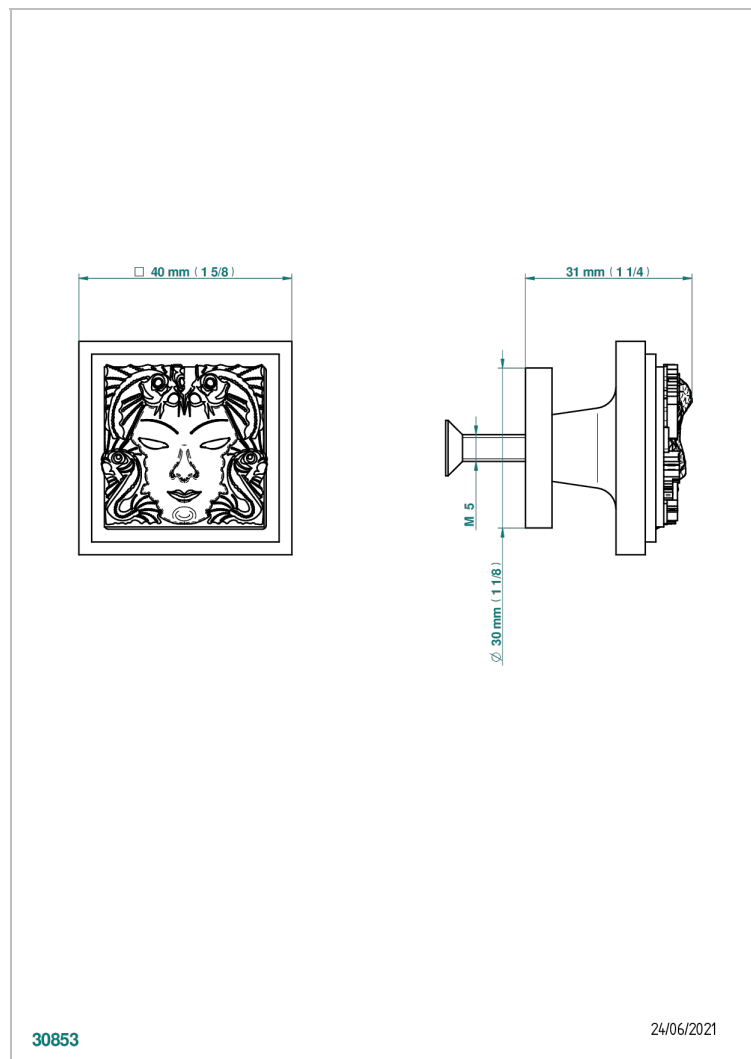

# MASQUE DE FEMME METAL GRAVE

A2T-26BP

Bouton moyen modèle

## CARACTÉRISTIQUES

- Masque de Femme Métal gravé
- Bouton moyen modèle

Vieux nickel - H28