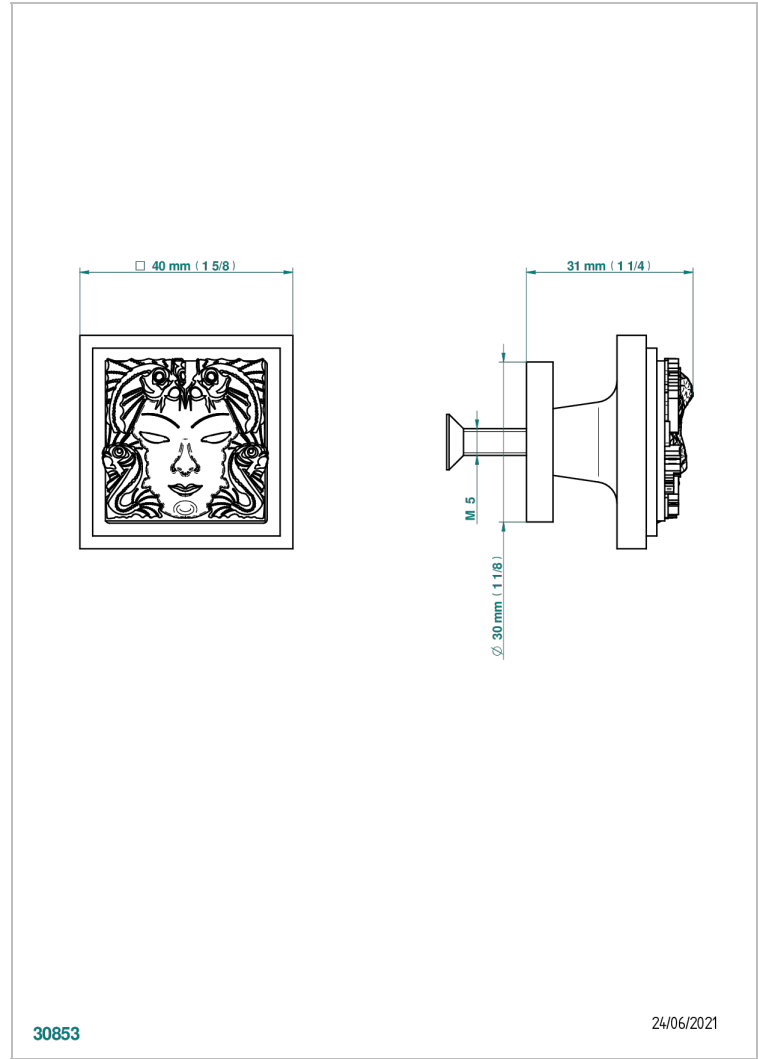

MASQUE DE FEMME, METAL GRABADO

A2T-26BP

Tirador medio modelo

THG[®]
PARIS

30853

24/06/2021

CARACTERÍSTICAS

- Masque de Femme, metal grabado
- Tirador medio modelo