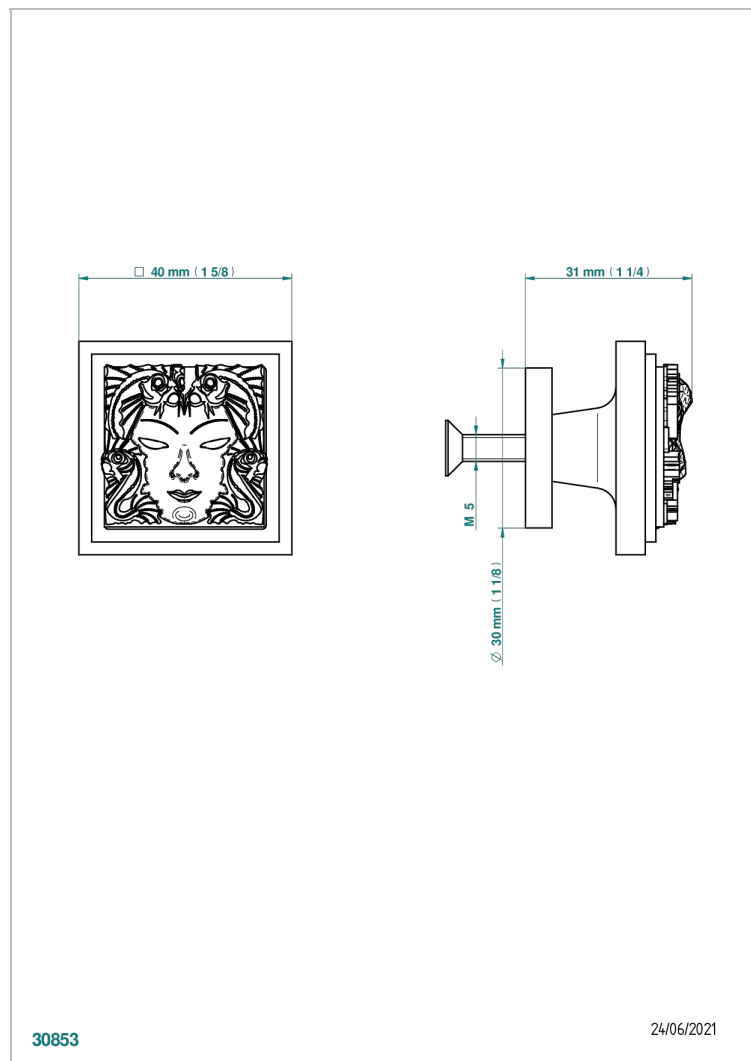

# MASQUE DE FEMME ENGRAVED METAL

A2T-26BP

Medium size knob

## CHARACTERISTIC

- Masque de Femme Engraved Metal
- Medium size knob