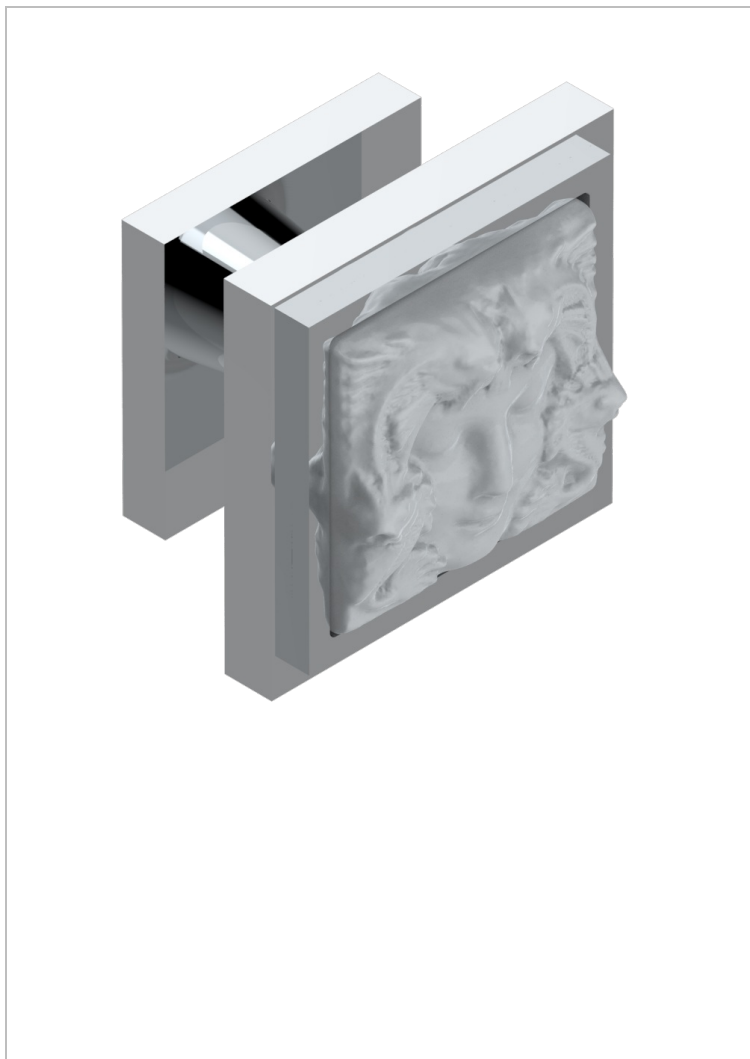

MASQUE DE FEMME, METAL GRAVE

A2T-26BP

Ручка среднего размера

THG[®]
PARIS

ХАРАКТЕРИСТИКИ

- Masque de Femme, métal gravé
- Ручка среднего размера

ДОСТУПНЫЕ ВАРИАНТЫ ПОКРЫТИЙ

Black ceram - D30
Blush PVD - H62
Graphite PVD - H64
Matt Umber PVD - H67
Matt blush PVD - H60
Matt graphite PVD - H65

Umber PVD - H66
Золото - F01
Матовое золото - F07
Матовое светлое золото - F31
Матовый никель - C01
Матовый хром - C02

Никель - B01
Покрытие PVD бронза - F33
Покрытие PVD золотистый цвет - H52
Покрытие PVD латунь - H49
Покрытие PVD матовая бронза - F34
Покрытие PVD матовая латунь - H50

Покрытие PVD матовый золотистый - H53
Покрытие PVD матовый никель - H56
Покрытие PVD никель - H55
Светлое золото - F30
Состаренный никель - H28
Хром - A02

Хром/золото - G02