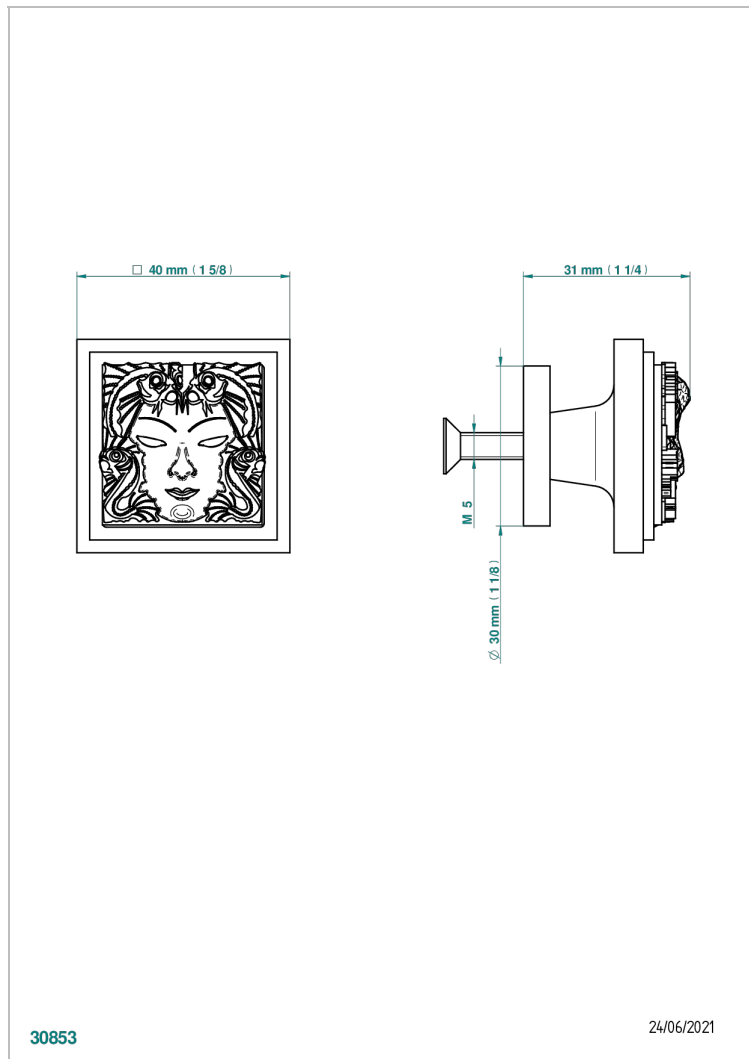

MASQUE DE FEMME, METAL GRAVE

A2T-26BP

Ручка среднего размера

THG[®]
PARIS

ХАРАКТЕРИСТИКИ

- Masque de Femme, métal gravé
- Ручка среднего размера

ДОСТУПНЫЕ ВАРИАНТЫ ПОКРЫТИЙ

Black ceram - D30
Blush PVD - H62
Graphite PVD - H64
Matt Umber PVD - H67
Matt blush PVD - H60
Matt graphite PVD - H65