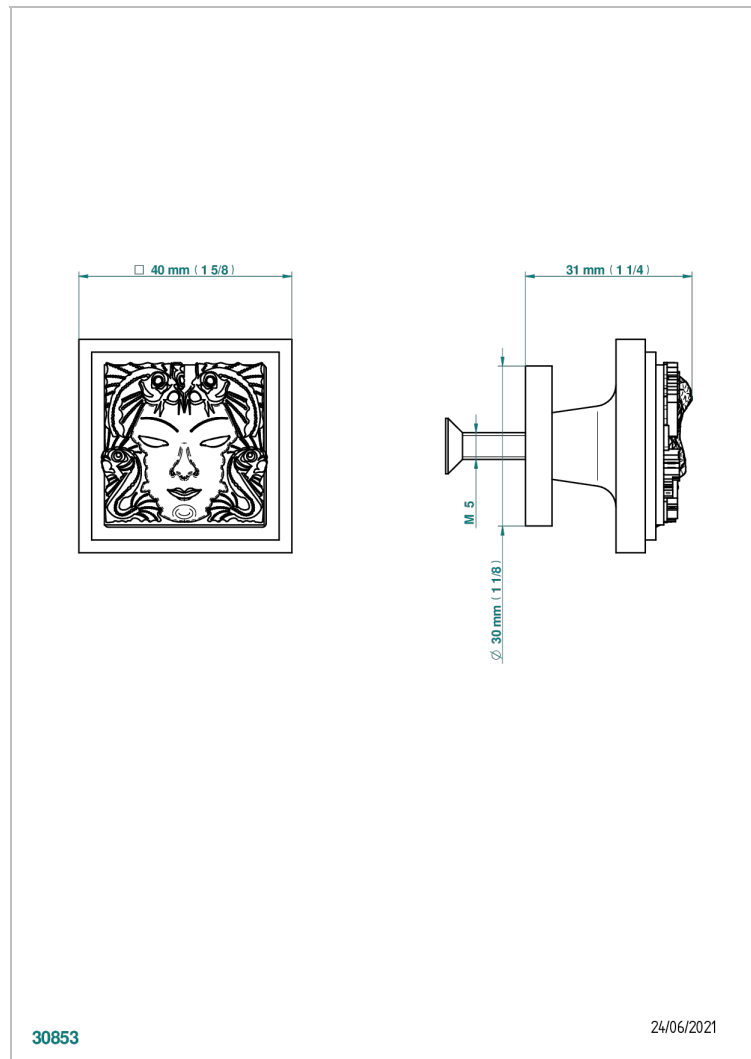

MASQUE DE FEMME, METALL GRAVIERT

A2T-26BP

Mittelgroßer Knopf

30853

24/06/2021

EIGENSCHAFTEN

- Masque de Femme, Metall graviert
- Mittelgroßer Knopf

VERFÜGBARE OBERFLÄCHEN