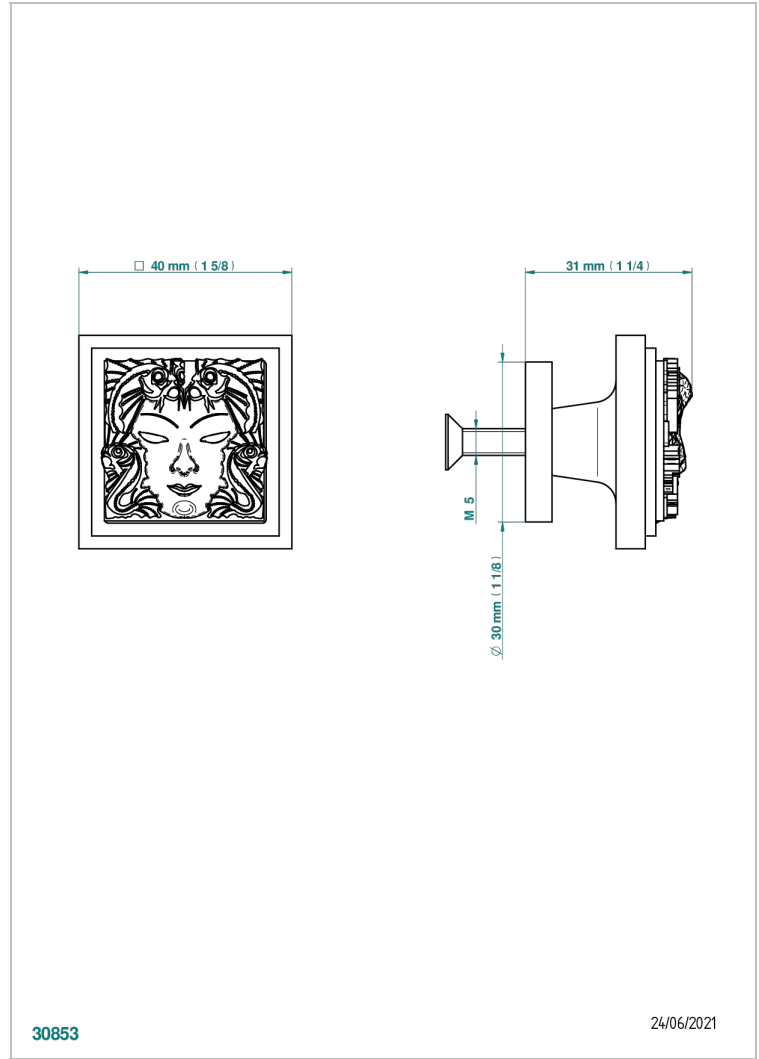

# MASQUE DE FEMME ENGRAVED METAL

A2T-26BP

中号按钮

THG<sup>®</sup>  
PARIS

## 特色

- Masque de Femme Engraved Metal
- 中号按钮