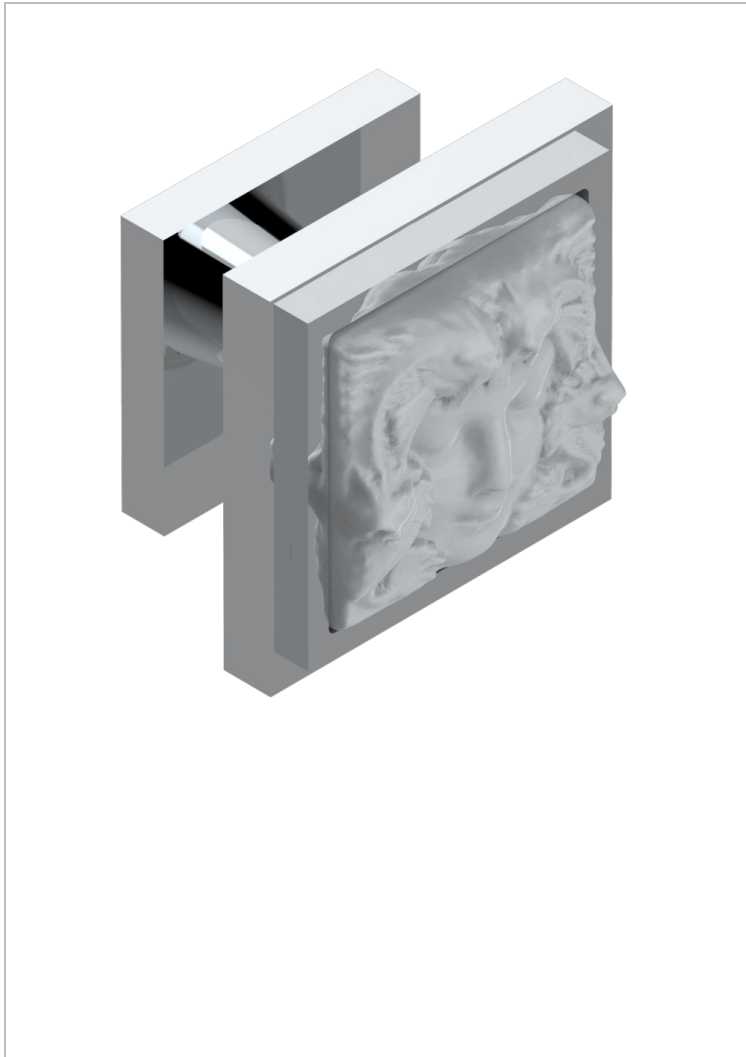

MASQUE DE FEMME SOLAIRE

A2S-26BP

Bouton moyen modèle

THG[®]
PARIS

CARACTÉRISTIQUES

- Masque de Femme Solaire
- Bouton moyen modèle

FINITIONS DISPONIBLES

Chromé - A02
Chromé / doré - G02
Chromé mat - C02
Doré brillant - F01
Doré mat - F07
Nickel brillant - B01

Nickel mat - C01
Noir mat céramique - D30
Or pâle - F30
Or pâle mat - F31