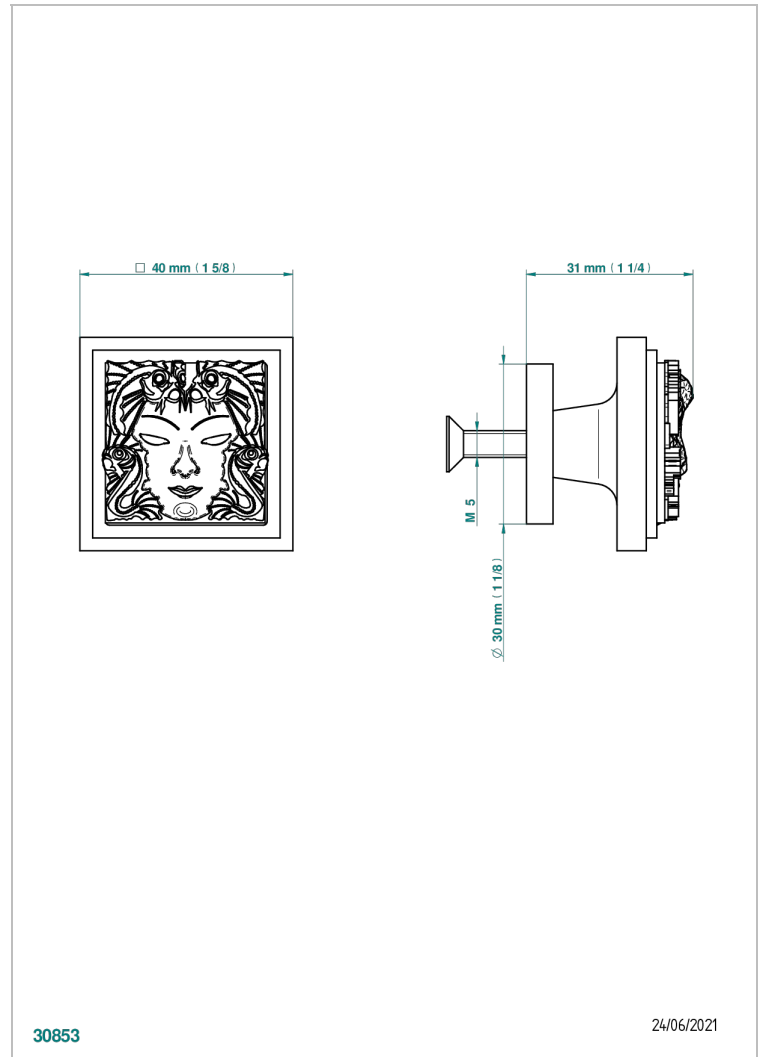

MASQUE DE FEMME SOLAIRE

A2S-26BP

Bouton moyen modèle

THG[®]
PARIS

CARACTÉRISTIQUES

- Masque de Femme Solaire
- Bouton moyen modèle

FINITIONS DISPONIBLES

Chromé - A02
Chromé / doré - G02
Chromé mat - C02
Doré brillant - F01
Doré mat - F07
Nickel brillant - B01

Nickel mat - C01
Noir mat céramique - D30
Or pâle - F30
Or pâle mat - F31