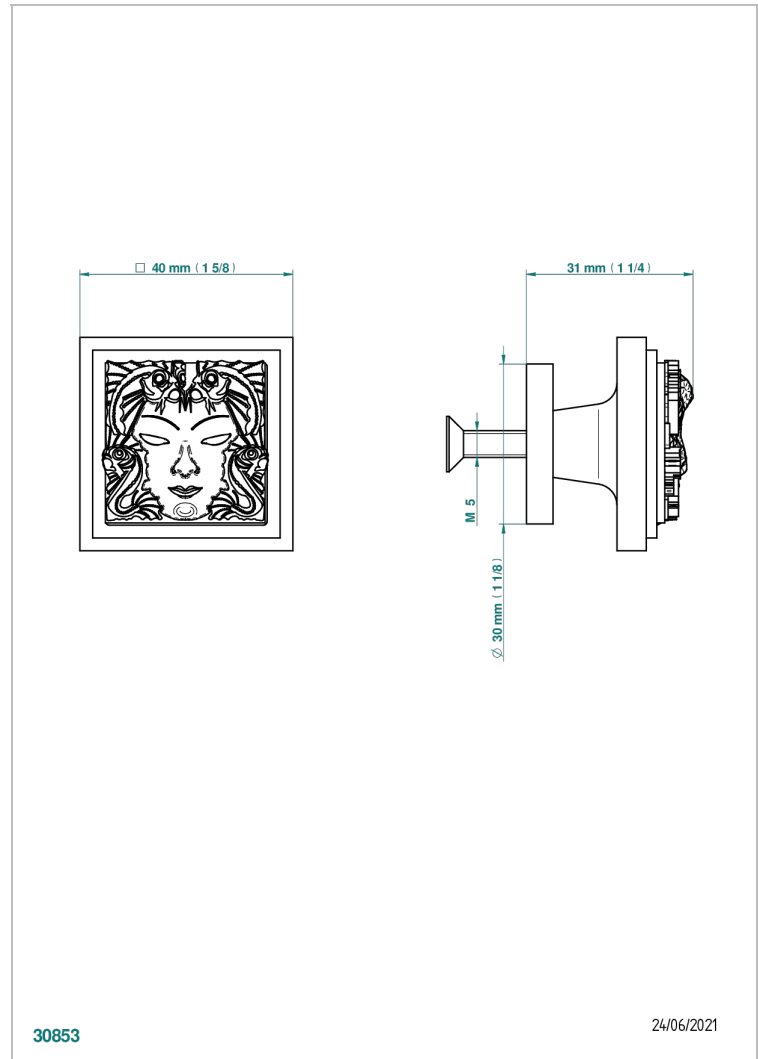

MASQUE DE FEMME SOLAIRE

A2S-26BP

Tirador medio modelo

THG[®]
PARIS

CARACTERÍSTICAS

- Masque de Femme Solaire
- Tirador medio modelo

ACABADOS DISPONIBLES

Cerámica negra mate - D30
Cromo - A02
Cromo / dorado - G02
Cromo mate - C02
Dorado - F01
Dorado mate - F07