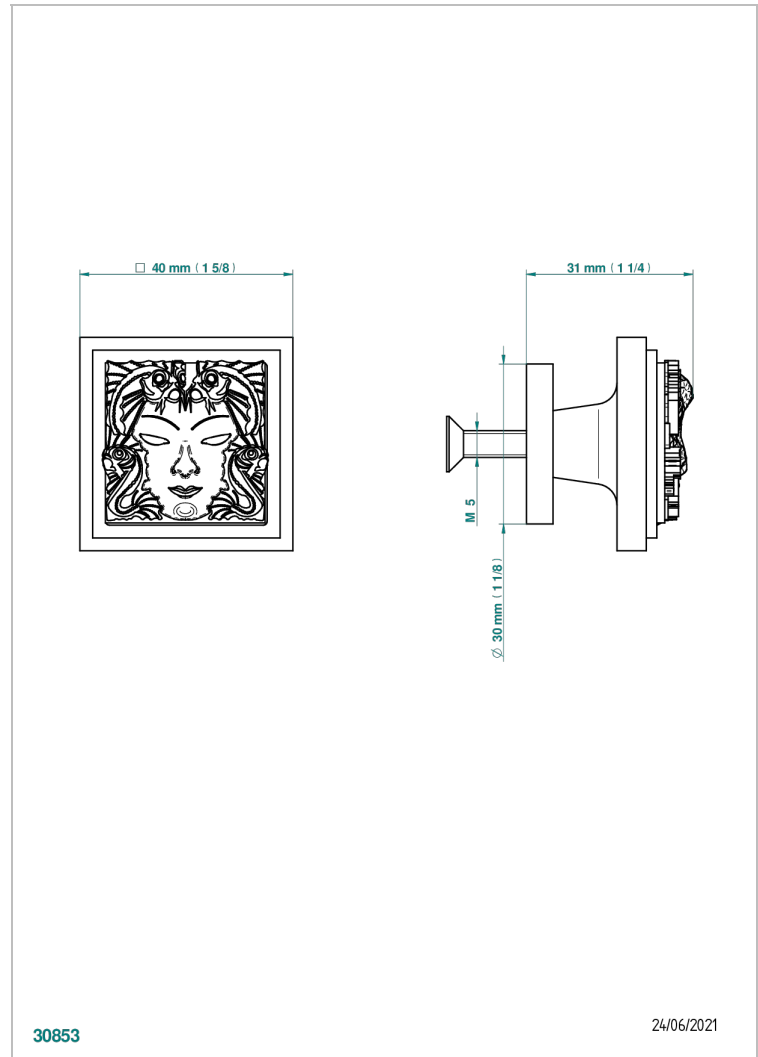

# MASQUE DE FEMME SOLAIRE

A2S-26BP

Bouton moyen modèle

THG<sup>®</sup>  
PARIS

## CARACTÉRISTIQUES

- Masque de Femme Solaire
- Bouton moyen modèle