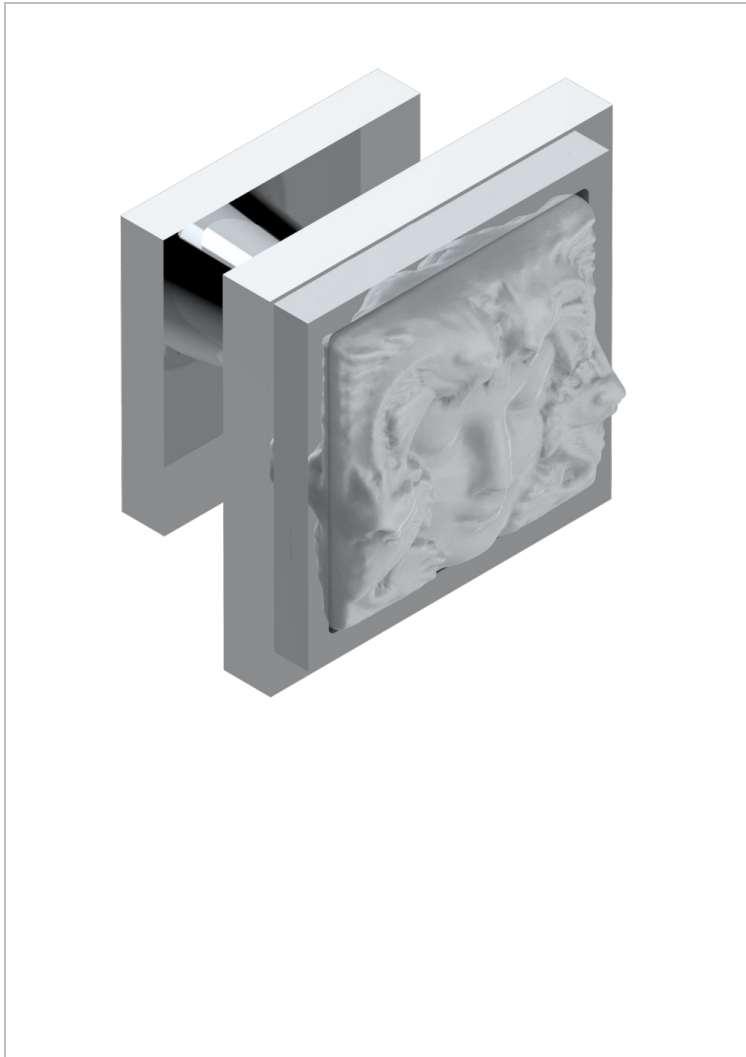

# MASQUE DE FEMME SOLAIRE

A2S-26BP

Bouton moyen modèle

THG<sup>®</sup>  
PARIS

## CARACTÉRISTIQUES

- Masque de Femme Solaire
- Bouton moyen modèle

## FINITIONS DISPONIBLES

Chromé - A02  
Chromé / doré - G02  
Chromé mat - C02  
Doré brillant - F01  
Doré mat - F07  
Nickel brillant - B01

Nickel mat - C01  
Noir mat céramique - D30  
Or pâle - F30  
Or pâle mat - F31