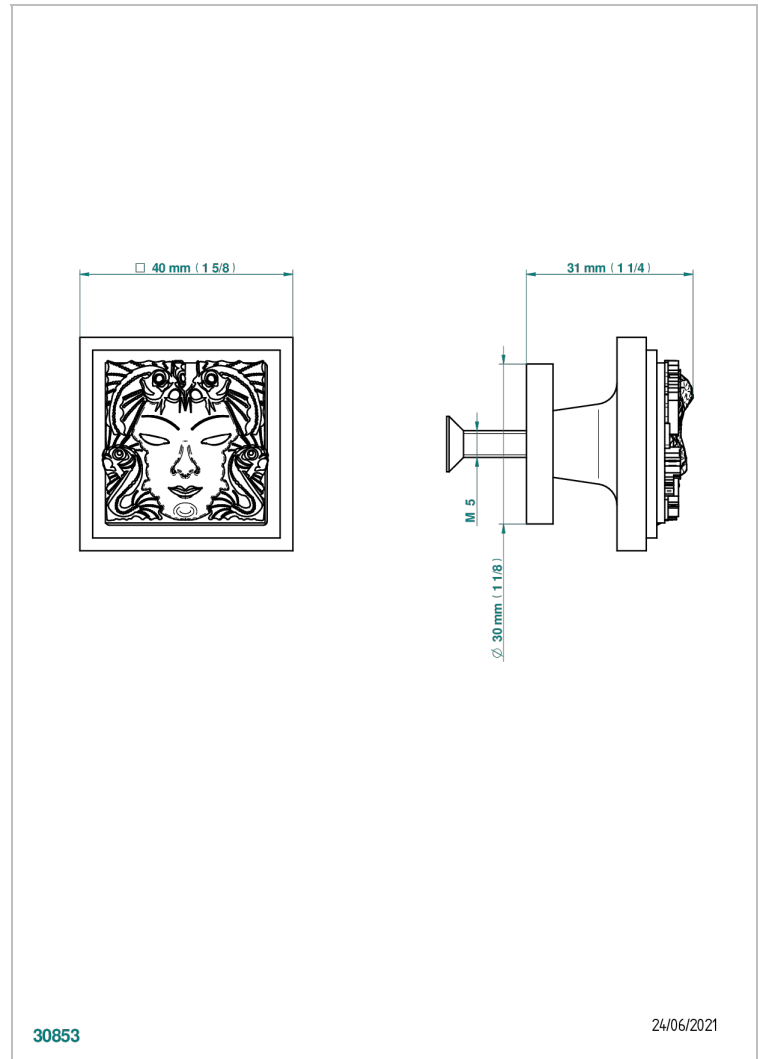

# MASQUE DE FEMME SOLAIRE

A2S-26BP

Tirador medio modelo

THG<sup>®</sup>  
PARIS

## CARACTERÍSTICAS

- Masque de Femme Solaire
- Tirador medio modelo