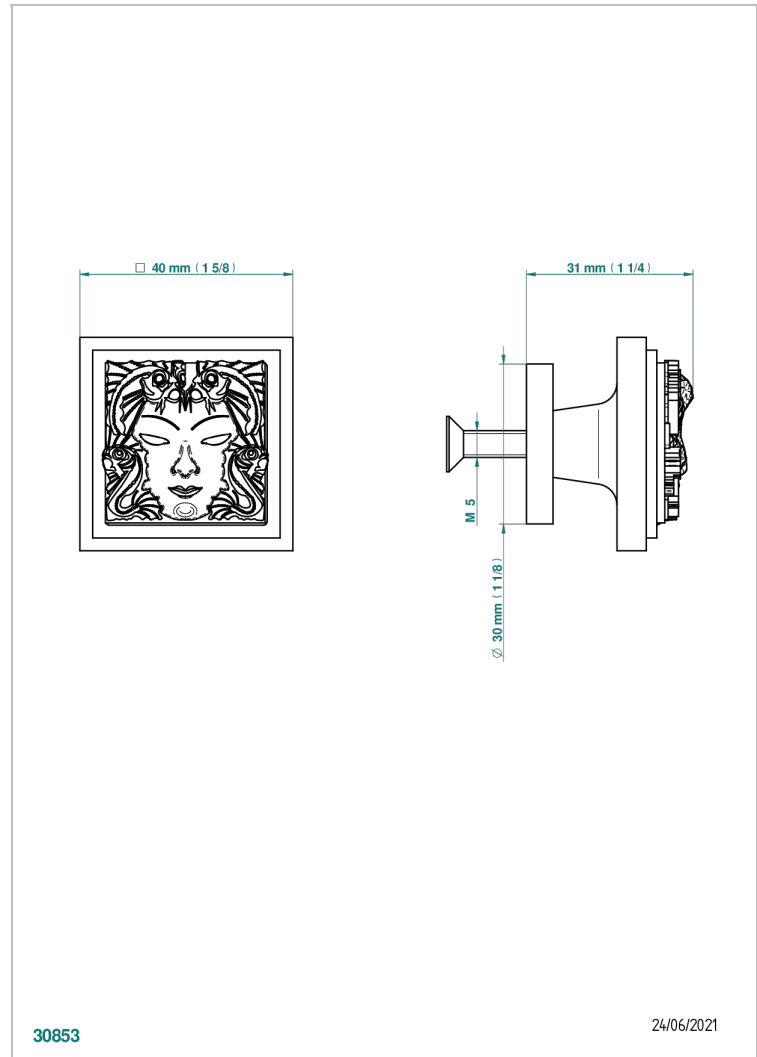

# MASQUE DE FEMME SOLAIRE

A2S-26BP

Medium size knob

THG<sup>®</sup>  
PARIS

## CHARACTERISTIC

- Masque de Femme Solaire
- Medium size knob