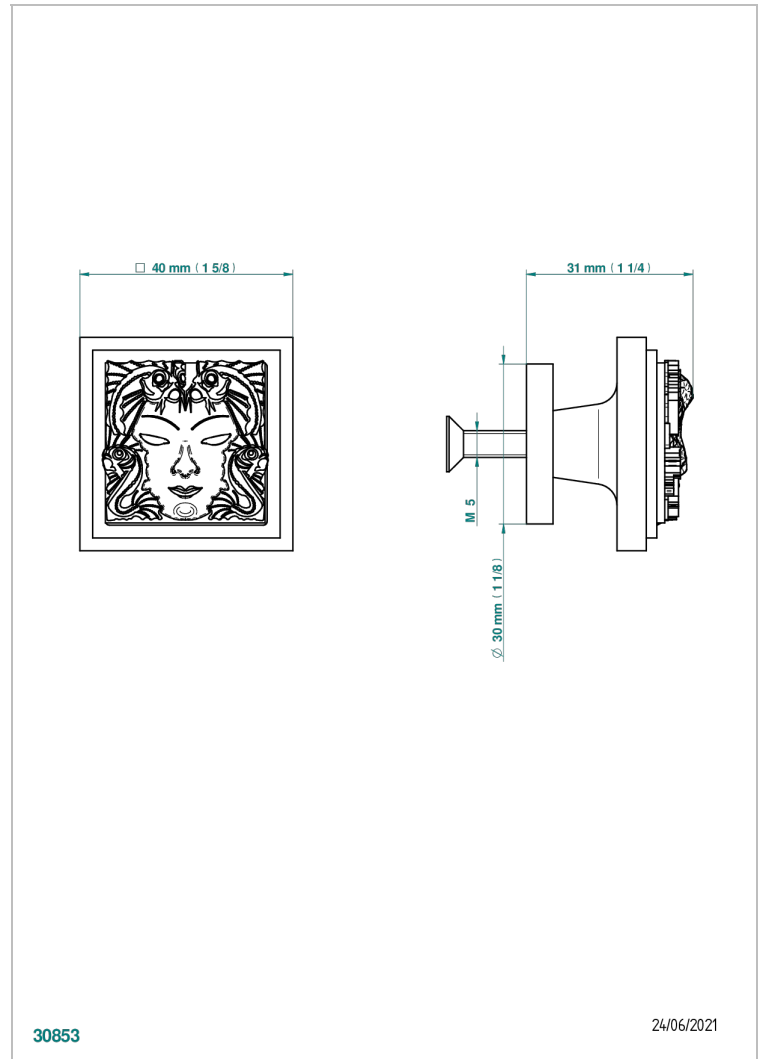

MASQUE DE FEMME SOLAIRE

A2S-26BP

Mittelgroßer Knopf

THG[®]
PARIS

EIGENSCHAFTEN

- Masque de Femme solaire
- Mittelgroßer Knopf

VERFÜGBARE OBERFLÄCHEN

Blassgold - F30
Blassgold matt unlackiert - F31
Chrom - A02
Chrom / gold - G02
Chrom matt - C02
Gold - F01

Gold matt - F07
Mattschwarz keramik - D30
Nickel matt - C01
Silbernickel - B01