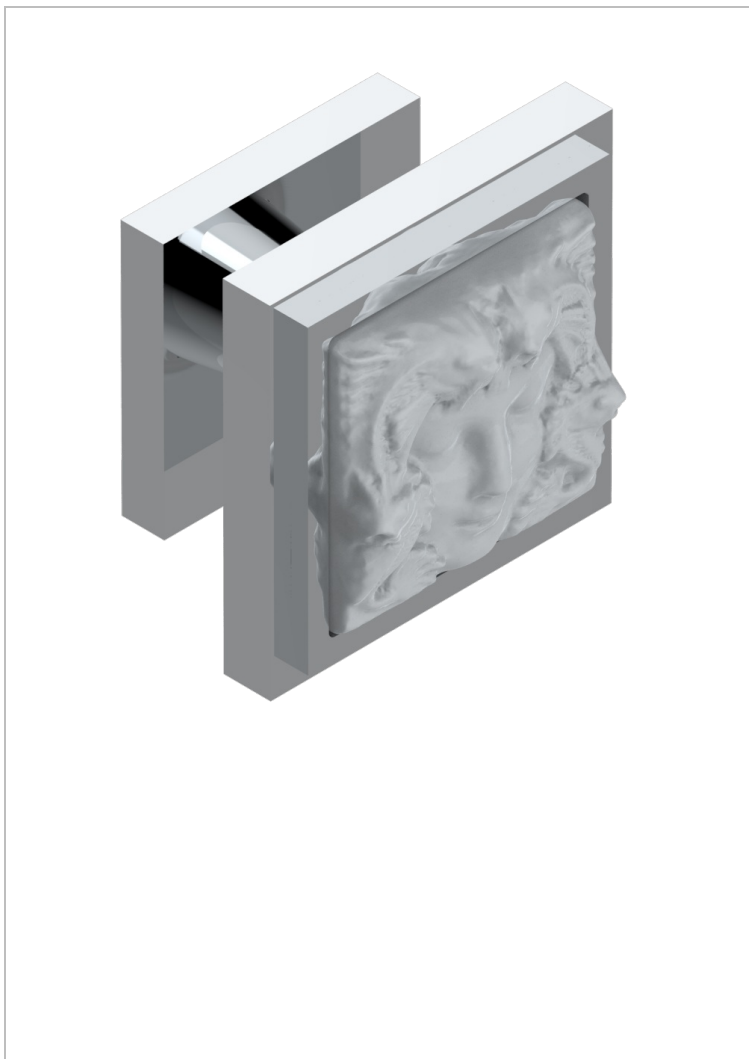

MASQUE DE FEMME, SOLAIRE

A2S-26BP

Ручка среднего размера

THG[®]
PARIS

ХАРАКТЕРИСТИКИ

- Masque de Femme, solaire
- Ручка среднего размера

ДОСТУПНЫЕ ВАРИАНТЫ ПОКРЫТИЙ

Black ceram - D30

Золото - F01

Матовое золото - F07

Матовое светлое золото - F31

Матовый никель - C01

Матовый хром - C02

Никель - B01

Светлое золото - F30

Хром - A02