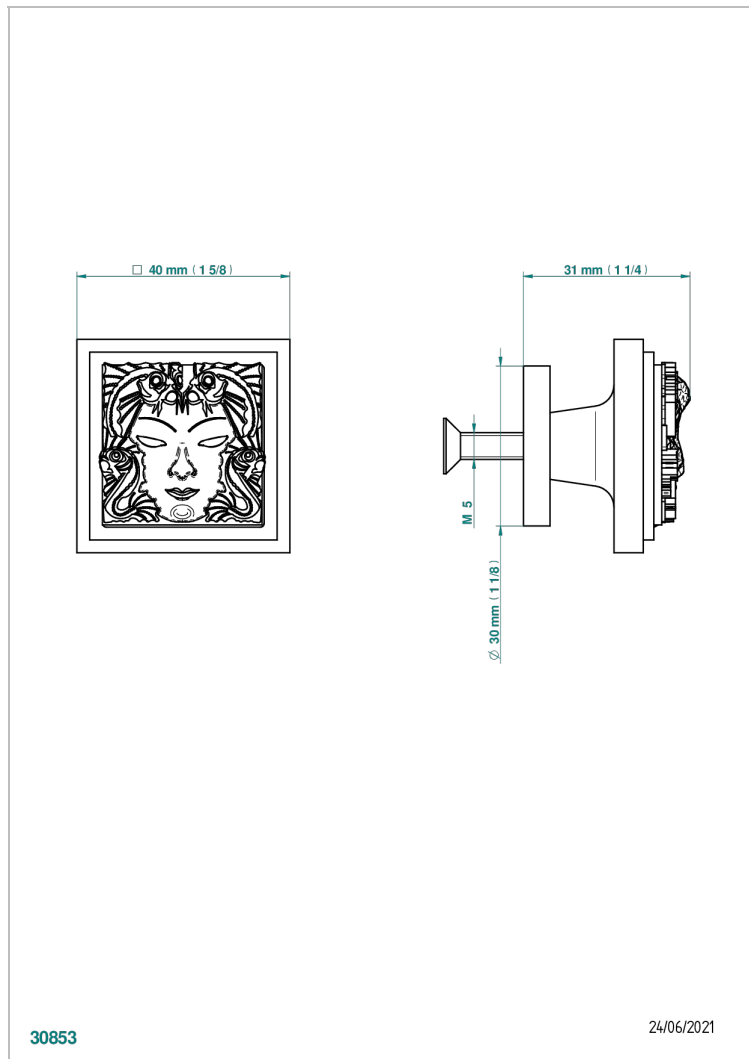

MASQUE DE FEMME, SOLAIRE

A2S-26BP

Ручка среднего размера

THG[®]
PARIS

ХАРАКТЕРИСТИКИ

- Masque de Femme, solaire
- Ручка среднего размера

ДОСТУПНЫЕ ВАРИАНТЫ ПОКРЫТИЙ

Black ceram - D30