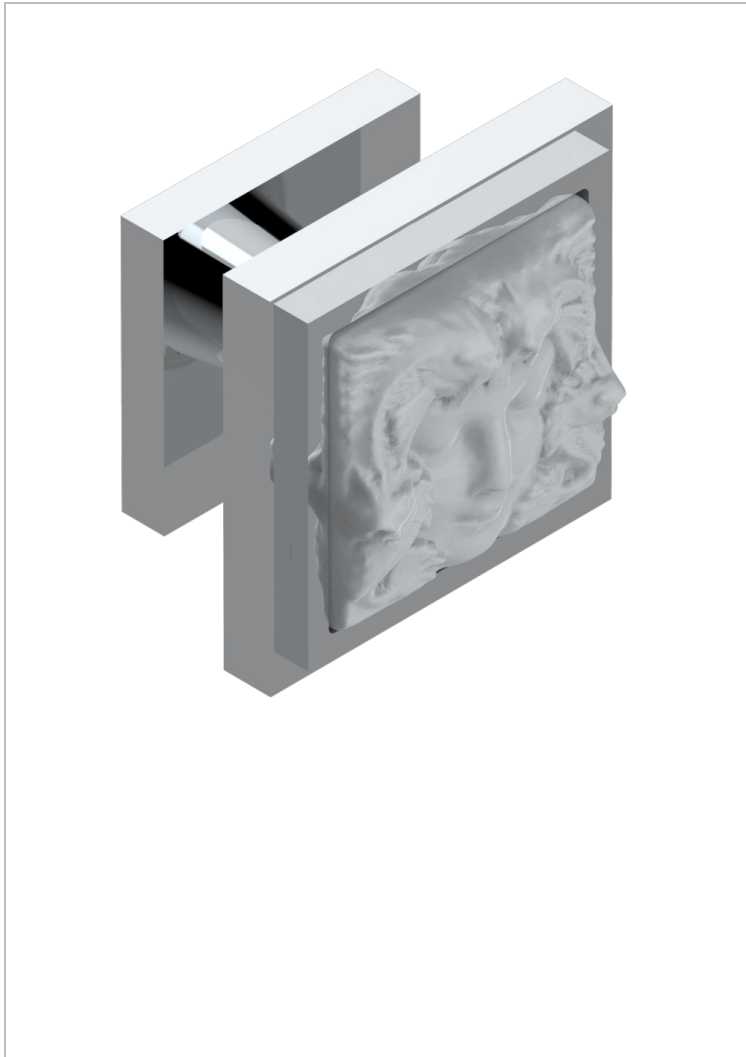

MASQUE DE FEMME LUNAIRE

A2R-26BP

Bouton moyen modèle

THG[®]
PARIS

CARACTÉRISTIQUES

- Masque de Femme Lunaire
- Bouton moyen modèle

FINITIONS DISPONIBLES

Chromé - A02
Chromé / doré - G02
Chromé mat - C02
Doré brillant - F01
Doré mat - F07
Nickel brillant - B01

Nickel mat - C01
Noir mat céramique - D30
Or pâle - F30
Or pâle mat - F31