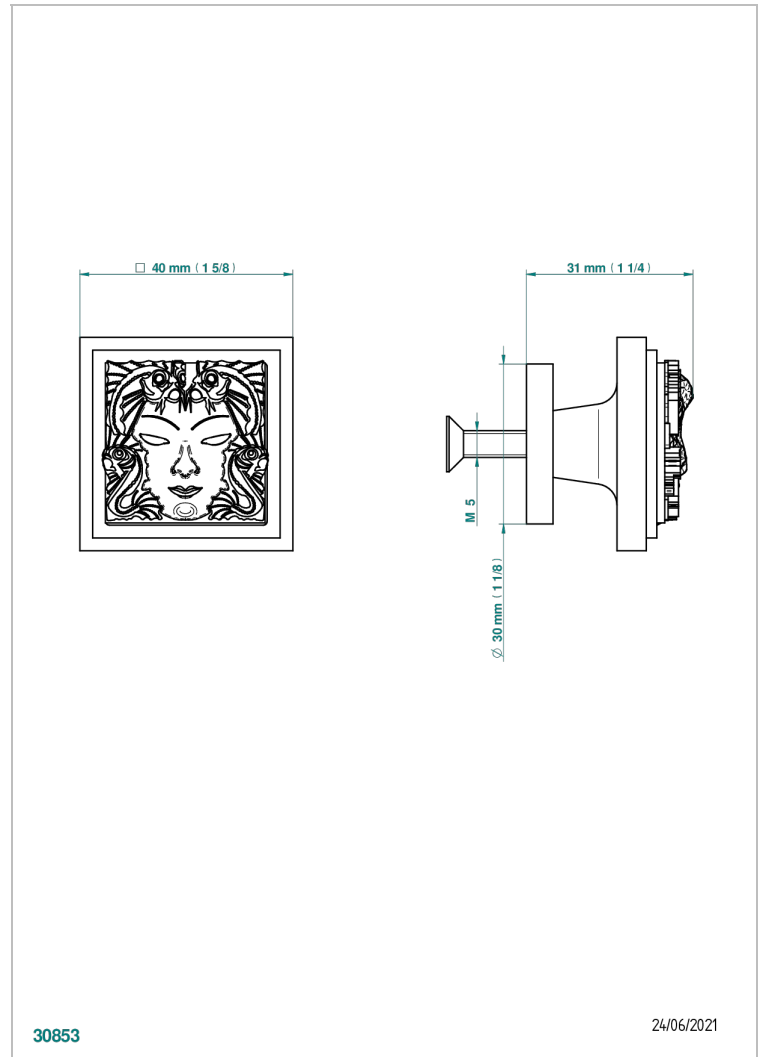

MASQUE DE FEMME LUNAIRE

A2R-26BP

Bouton moyen modèle

THG[®]
PARIS

CARACTÉRISTIQUES

- Masque de Femme Lunaire
- Bouton moyen modèle

FINITIONS DISPONIBLES

Chromé - A02
Chromé / doré - G02
Chromé mat - C02
Doré brillant - F01
Doré mat - F07
Nickel brillant - B01

Nickel mat - C01
Noir mat céramique - D30
Or pâle - F30
Or pâle mat - F31