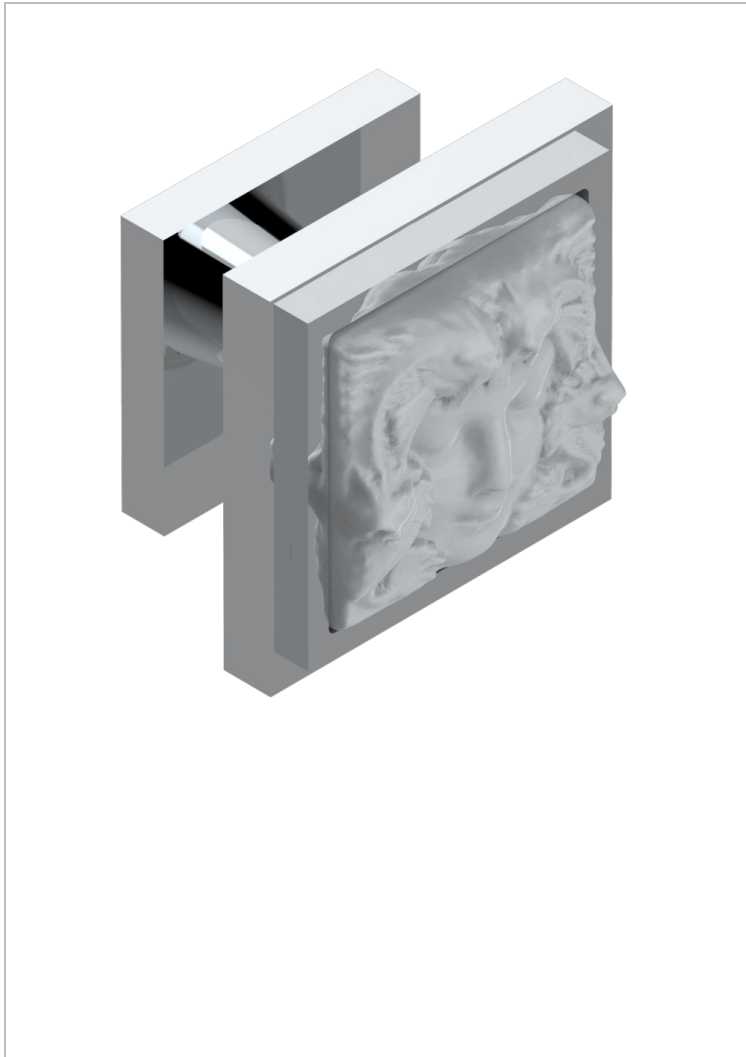

# MASQUE DE FEMME LUNAIRE

A2R-26BP

Bouton moyen modèle

THG<sup>®</sup>  
PARIS

## CARACTÉRISTIQUES

- Masque de Femme Lunaire
- Bouton moyen modèle

## FINITIONS DISPONIBLES

Chromé - A02  
Chromé / doré - G02  
Chromé mat - C02  
Doré brillant - F01  
Doré mat - F07  
Nickel brillant - B01

Nickel mat - C01  
Noir mat céramique - D30  
Or pâle - F30  
Or pâle mat - F31