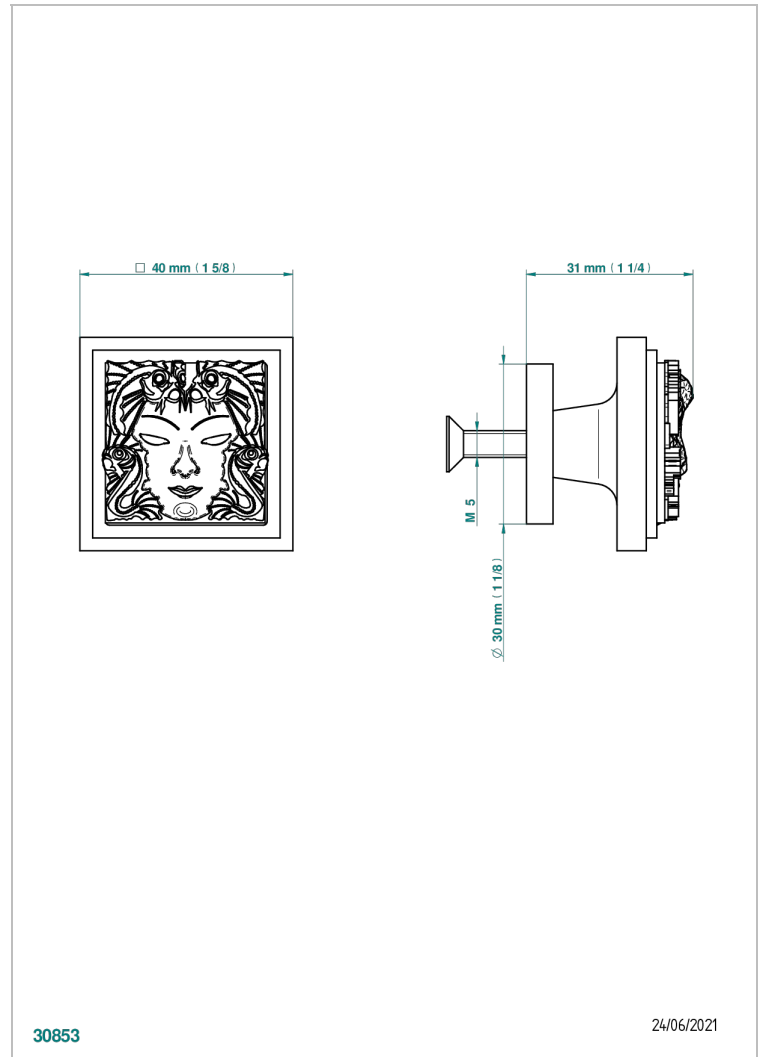

# MASQUE DE FEMME LUNAIRE

A2R-26BP

Bouton moyen modèle

THG<sup>®</sup>  
PARIS

## CARACTÉRISTIQUES

- Masque de Femme Lunaire
- Bouton moyen modèle