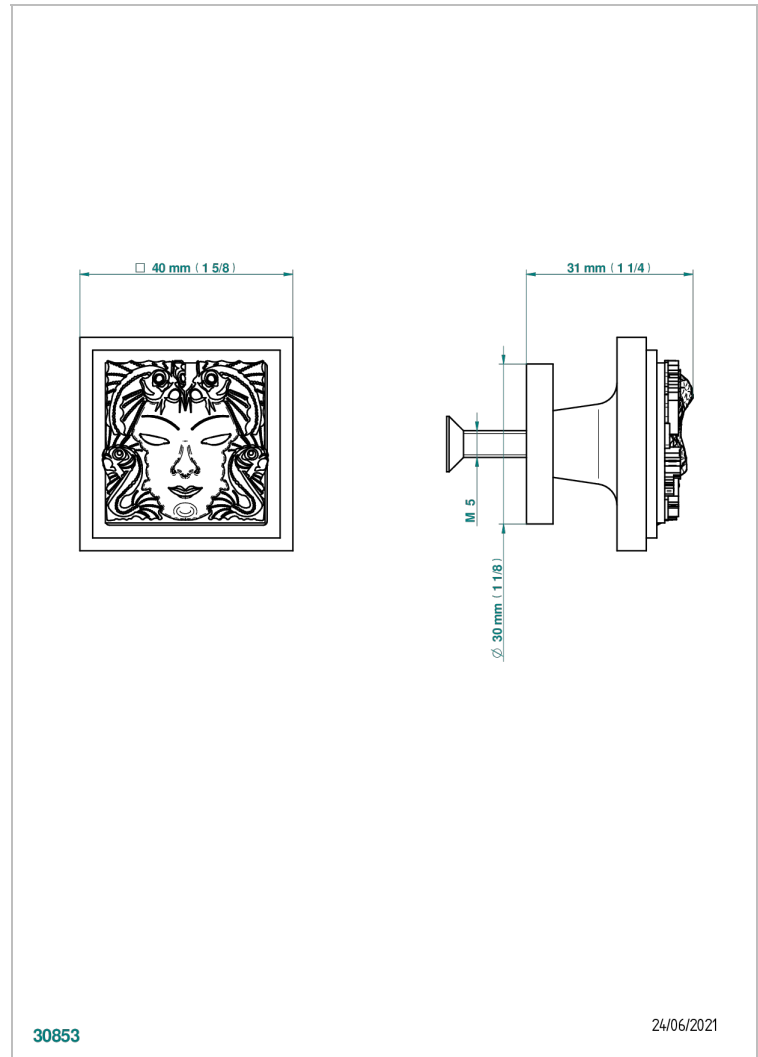

MASQUE DE FEMME LUNAIRE

A2R-26BP

Tirador medio modelo

THG[®]
PARIS

CARACTERÍSTICAS

- Masque de Femme Lunaire
- Tirador medio modelo

ACABADOS DISPONIBLES

Cerámica negra mate - D30
Cromo - A02
Cromo / dorado - G02
Cromo mate - C02
Dorado - F01
Dorado mate - F07