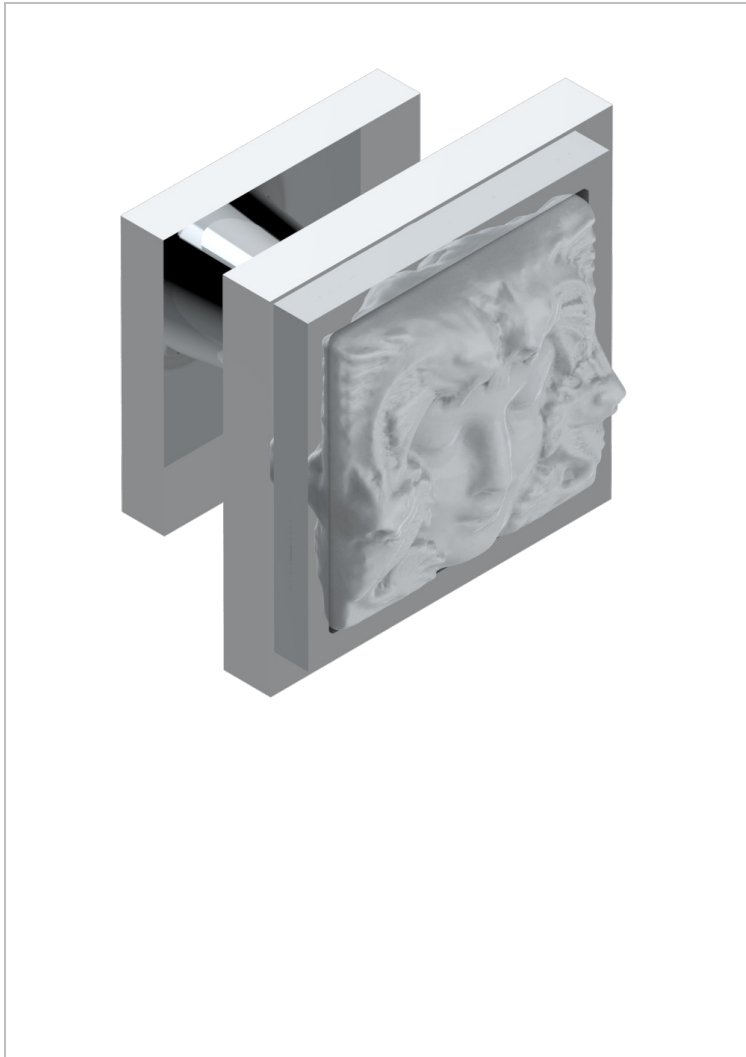

MASQUE DE FEMME LUNAIRE

A2R-26BP

Tirador medio modelo

THG[®]
PARIS

CARACTERÍSTICAS

- Masque de Femme Lunaire
- Tirador medio modelo

ACABADOS DISPONIBLES

Cerámica negra mate - D30
Cromo - A02
Cromo / dorado - G02
Cromo mate - C02
Dorado - F01
Dorado mate - F07

Dorado pálido - F30
Dorado pálido mate (sin barniz) - F31
Níquel - B01
Níquel mate - C01