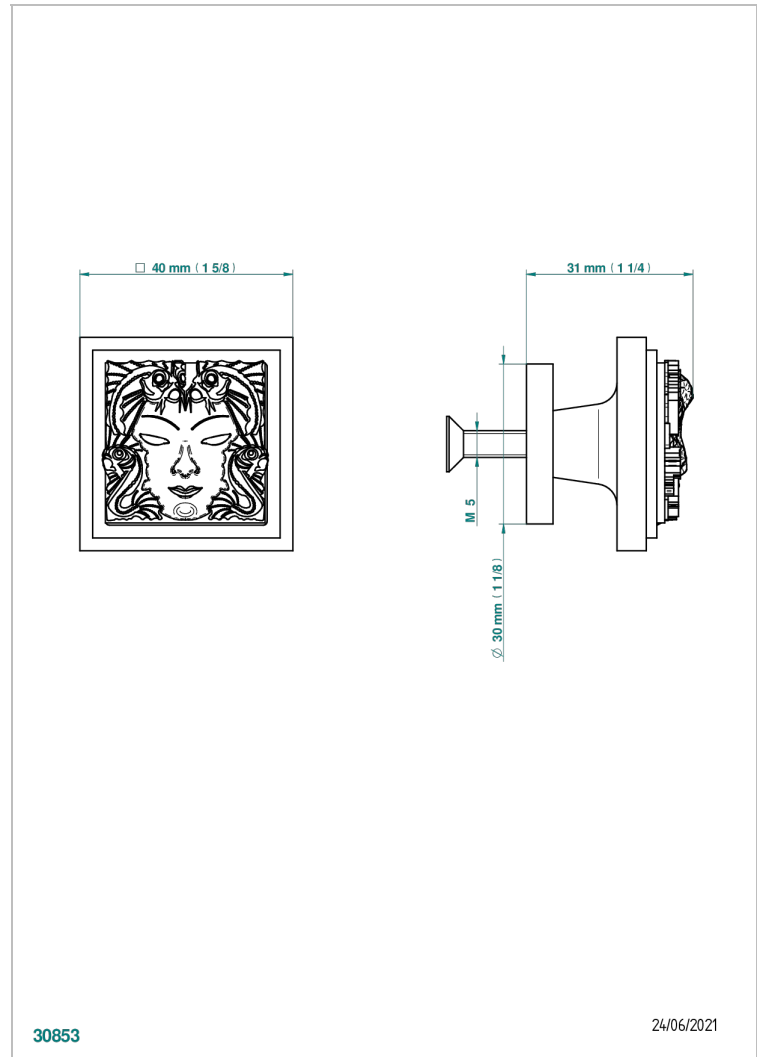

MASQUE DE FEMME LUNAIRE

A2R-26BP

Mittelgroßer Knopf

THG[®]
PARIS

EIGENSCHAFTEN

- Masque de Femme lunaire
- Mittelgroßer Knopf

VERFÜGBARE OBERFLÄCHEN

Blassgold - F30
Blassgold matt unlackiert - F31
Chrom - A02
Chrom / gold - G02
Chrom matt - C02
Gold - F01

Gold matt - F07
Mattschwarz keramik - D30
Nickel matt - C01
Silbernickel - B01