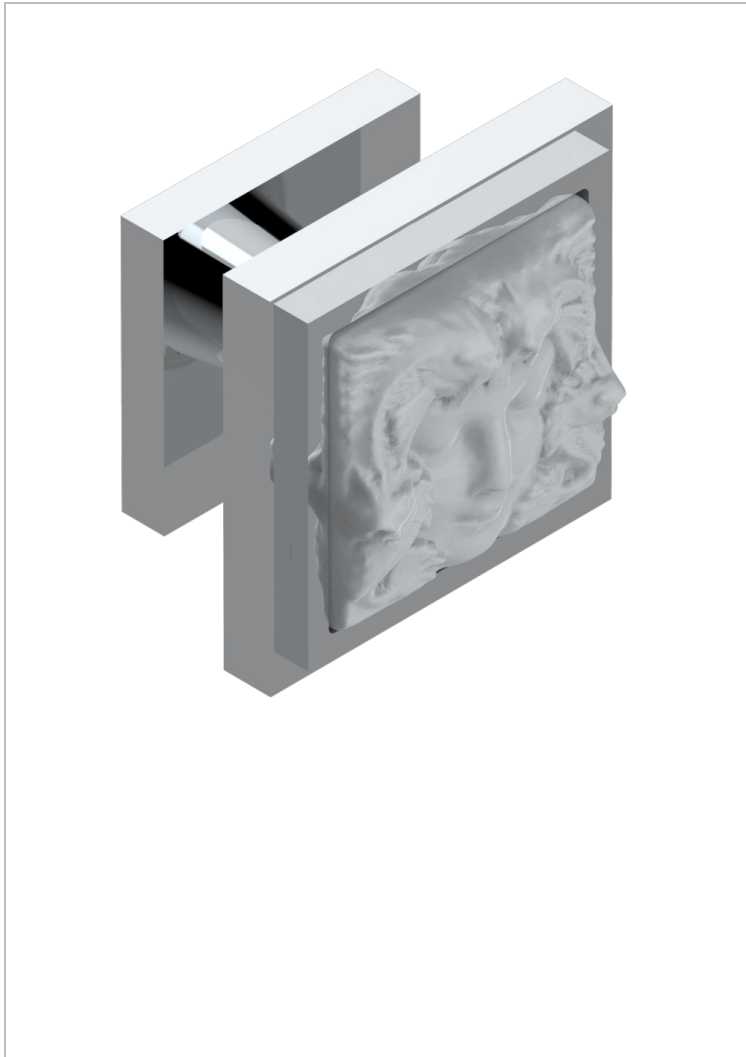

MASQUE DE FEMME LUNAIRE

A2R-26BP

Mittelgroßer Knopf

THG[®]
PARIS

EIGENSCHAFTEN

- Masque de Femme lunaire
- Mittelgroßer Knopf

VERFÜGBARE OBERFLÄCHEN

Blassgold - F30
Blassgold matt unlackiert - F31
Chrom - A02
Chrom / gold - G02
Chrom matt - C02
Gold - F01

Gold matt - F07
Mattschwarz keramik - D30
Nickel matt - C01
Silbernickel - B01