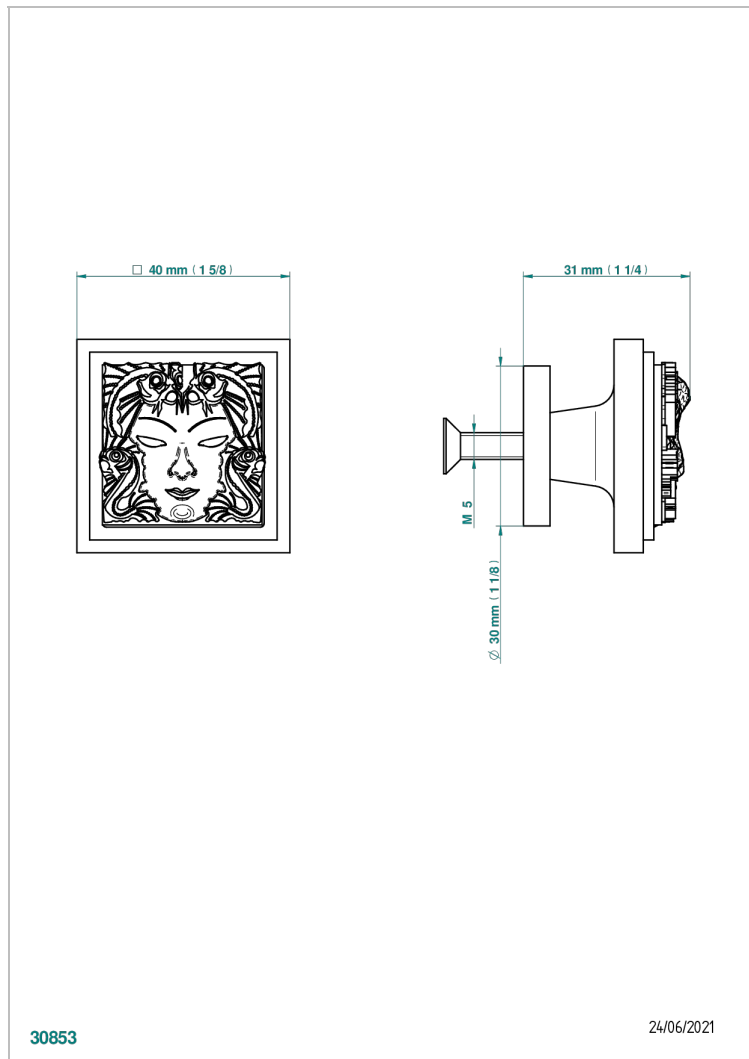

# MASQUE DE FEMME, LUNAIRE

A2R-26BP

Ручка среднего размера

THG<sup>®</sup>  
PARIS

## ХАРАКТЕРИСТИКИ

- Masque de Femme, lunaire
- Ручка среднего размера