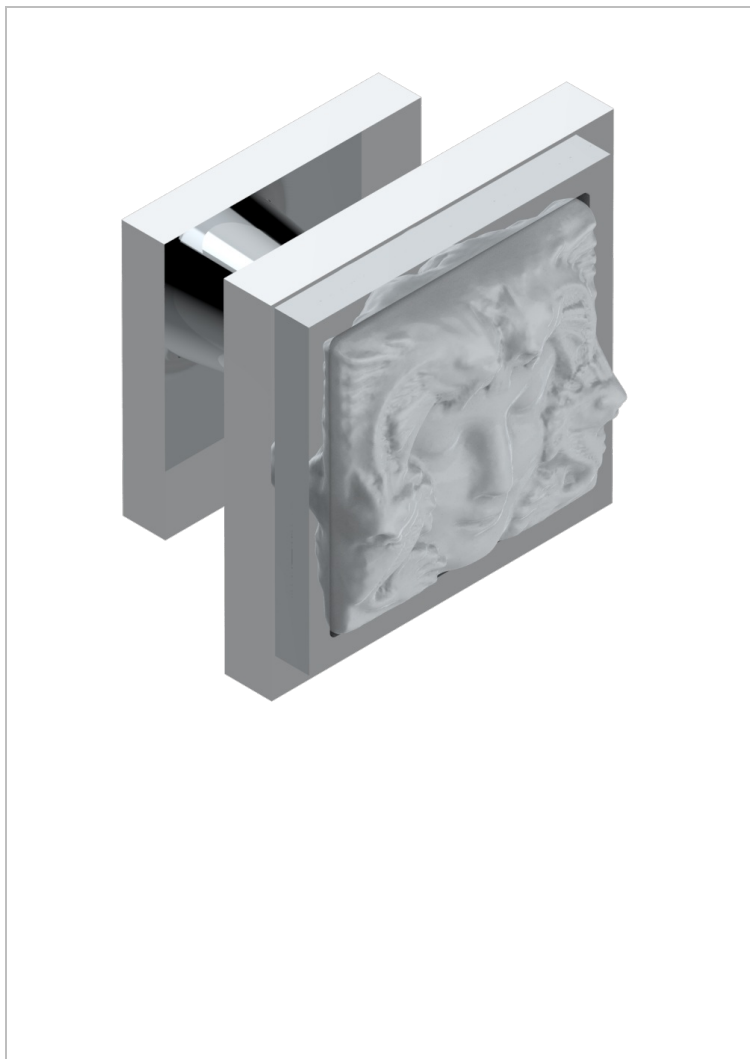

# MASQUE DE FEMME, LUNAIRE

A2R-26BP

Ручка среднего размера

THG<sup>®</sup>  
PARIS

## ХАРАКТЕРИСТИКИ

- Masque de Femme, lunaire
- Ручка среднего размера

## ДОСТУПНЫЕ ВАРИАНТЫ ПОКРЫТИЙ

Black ceram - D30

Золото - F01

Матовое золото - F07

Матовое светлое золото - F31

Матовый никель - C01

Матовый хром - C02

Никель - B01