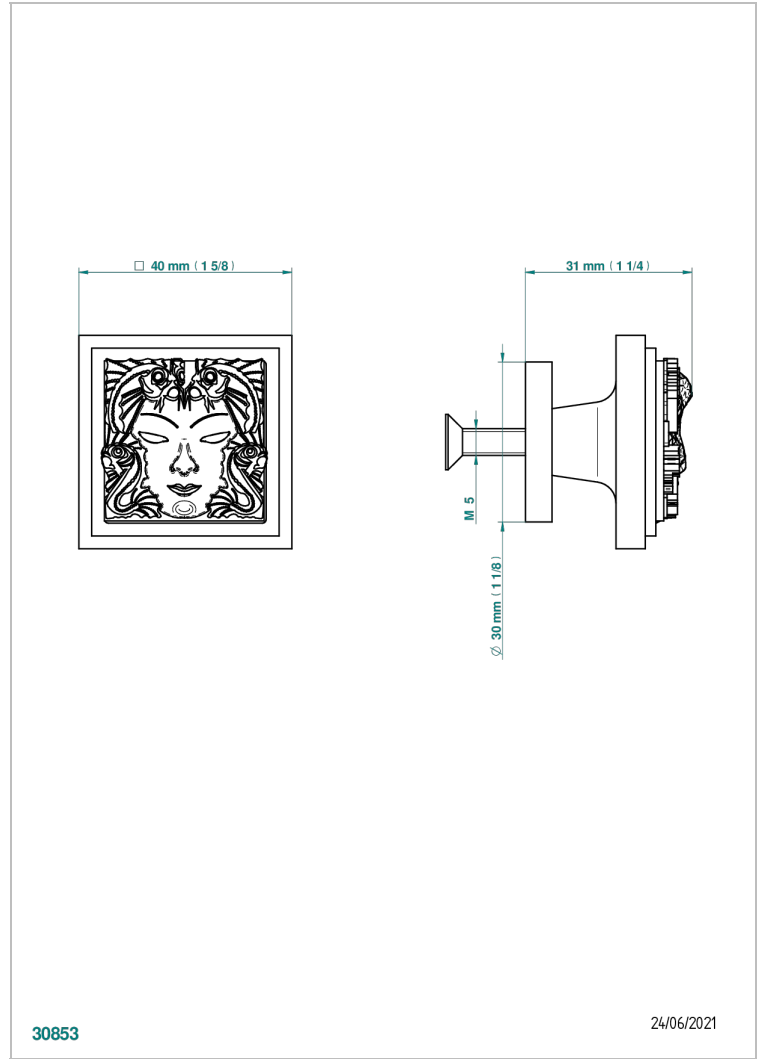

# MASQUE DE FEMME LUNAIRE

A2R-26BP

中号按钮

THG<sup>®</sup>  
PARIS

## 特色

- Masque de Femme Lunaire
- 中号按钮