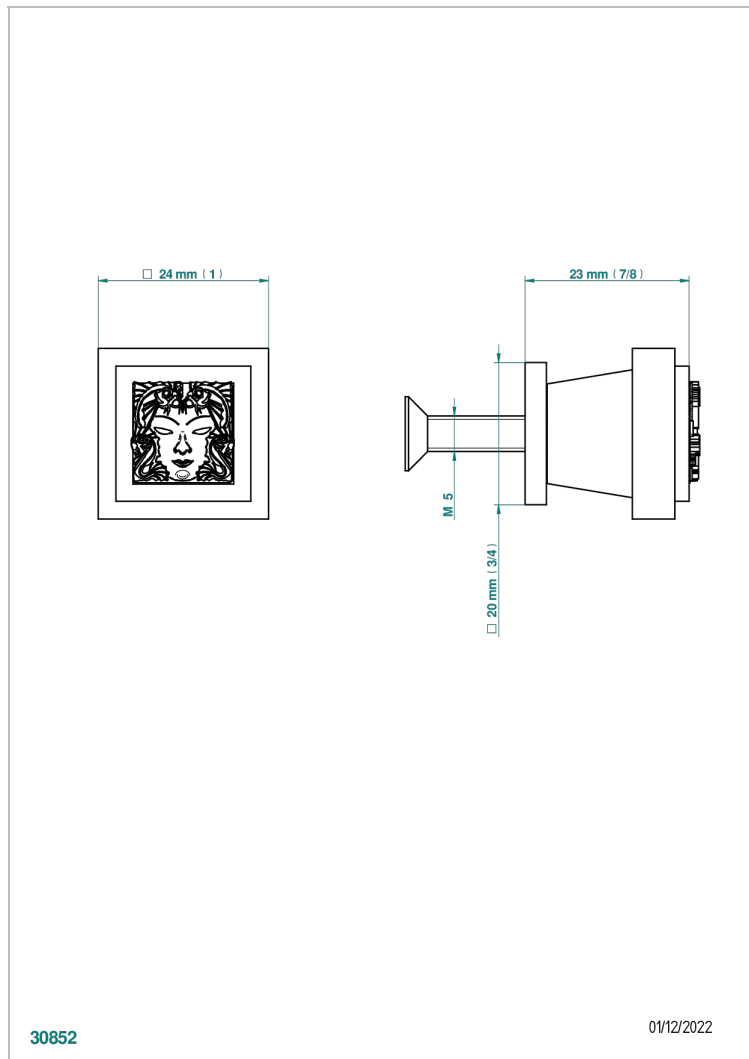

MASQUE DE FEMME, METAL LISO

A2U-26BT

Tirador modelo pequeño

THG[®]
PARIS

30852

01/12/2022

CARACTERÍSTICAS

- Masque de Femme, metal liso
- Tirador modelo pequeño