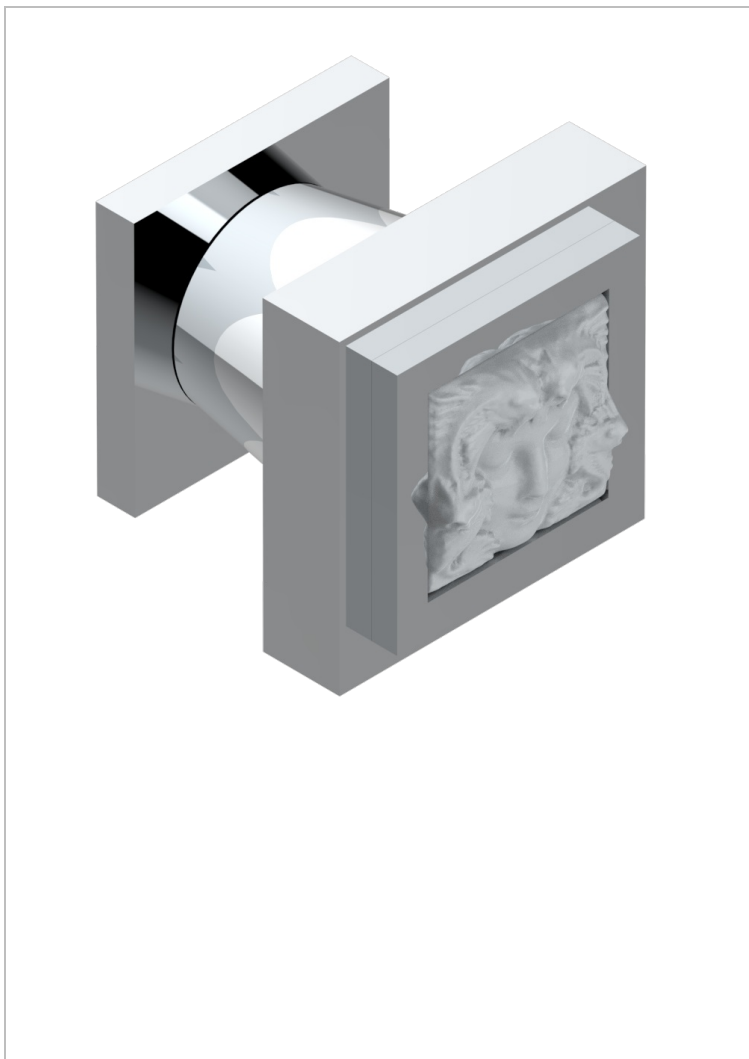

MASQUE DE FEMME, METAL LISO

A2U-26BT

Tirador modelo pequeño

THG[®]
PARIS

30852

01/12/2022

CARACTERÍSTICAS

- Masque de Femme, metal liso
- Tirador modelo pequeño

ACABADOS DISPONIBLES

Cerámica negra mate - D30
Cromo - A02
Cromo / dorado - G02
Cromo mate - C02
Dorado - F01
Dorado mate - F07

Dorado pálido - F30
Dorado pálido mate (sin barniz) - F31
Níquel - B01
Níquel mate - C01
Níquel viejo - H28
Pvd blush - H62