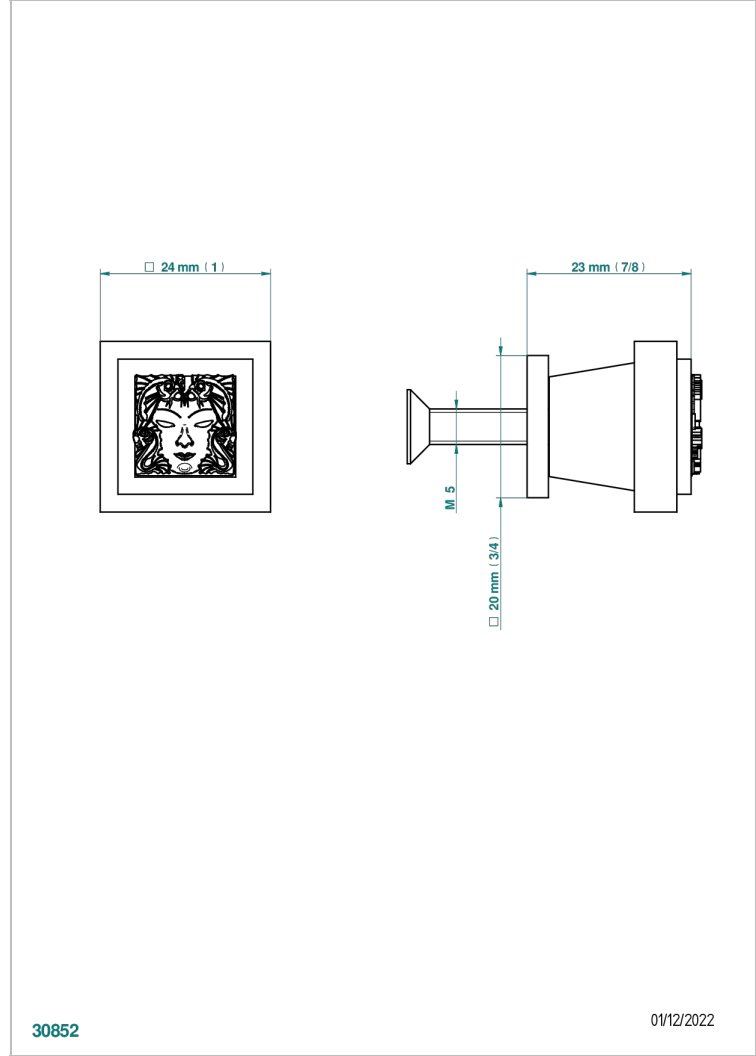

MASQUE DE FEMME METAL LISSE

A2U-26BT

Bouton petit modèle

THG[®]
PARIS

30852

01/12/2022

CARACTÉRISTIQUES

- Masque de Femme Métal lisse
- Bouton petit modèle

Vieux nickel - H28