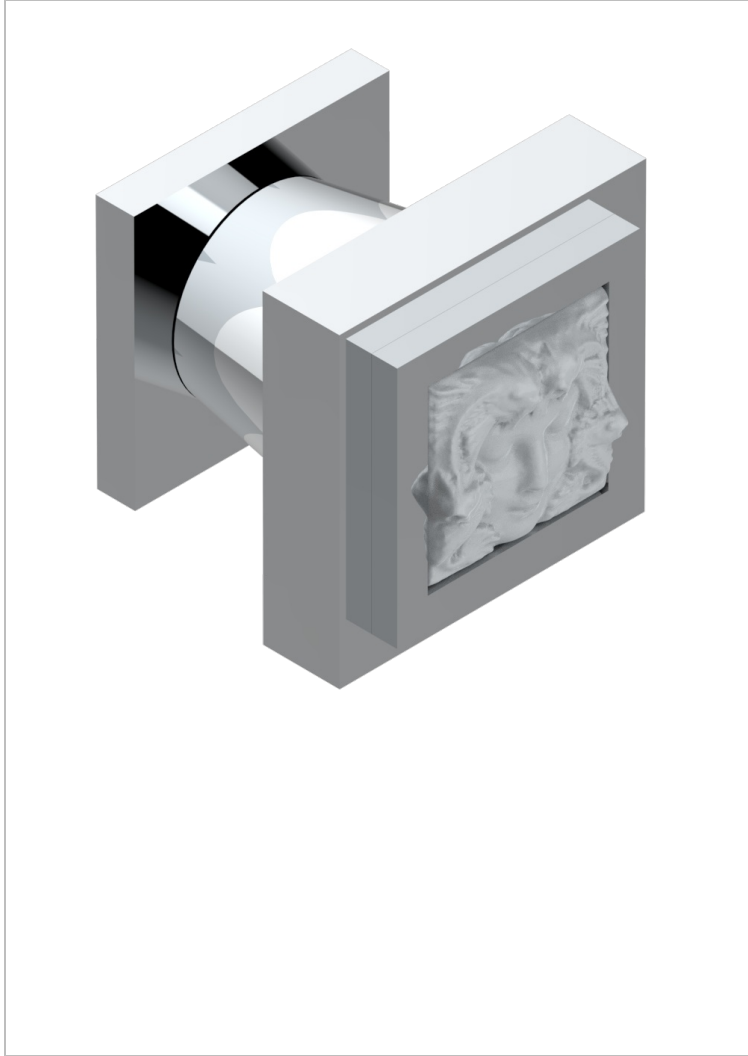

MASQUE DE FEMME METAL LISSE

A2U-26BT

Bouton petit modèle

THG[®]
PARIS

30852

01/12/2022

CARACTÉRISTIQUES

- Masque de Femme Métal lisse
- Bouton petit modèle

FINITIONS DISPONIBLES

Chromé - A02
Chromé / doré - G02
Chromé mat - C02
Doré brillant - F01
Doré mat - F07
Nickel brillant - B01

Nickel mat - C01
Noir mat céramique - D30
Or pâle - F30
Or pâle mat - F31
Pvd blush - H62
Pvd blush mat - H60

Vieux nickel - H28