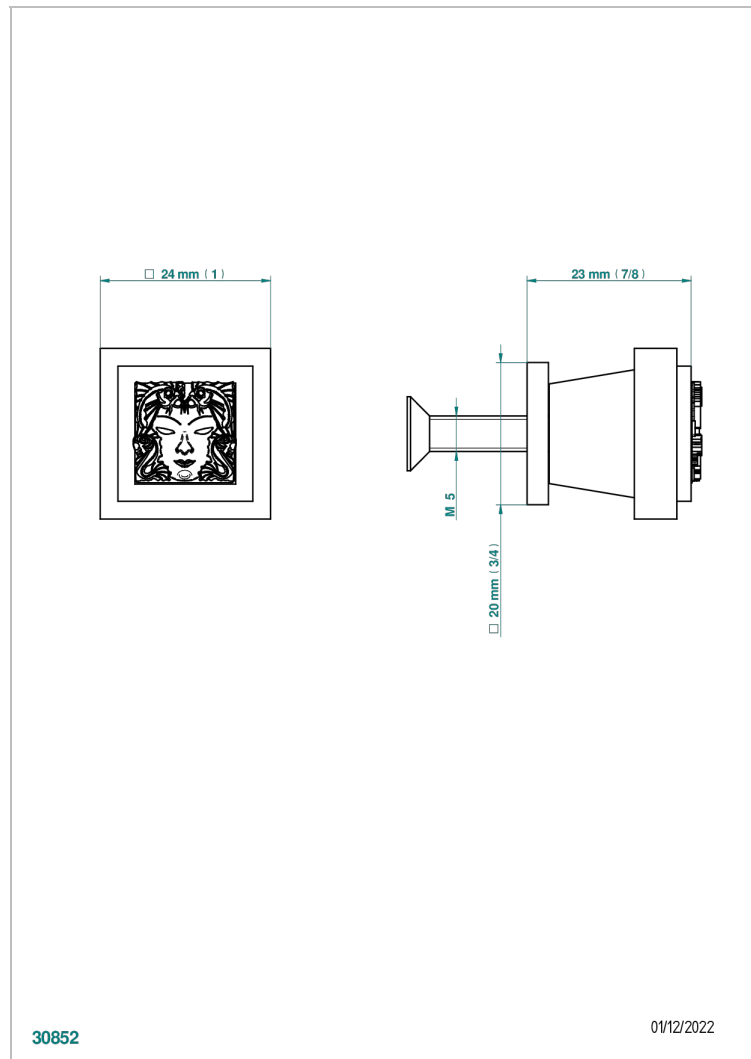

MASQUE DE FEMME METAL LISSE

A2U-26BT

Bouton petit modèle

THG[®]
PARIS

30852

01/12/2022

CARACTÉRISTIQUES

- Masque de Femme Métal lisse
- Bouton petit modèle

Vieux nickel - H28