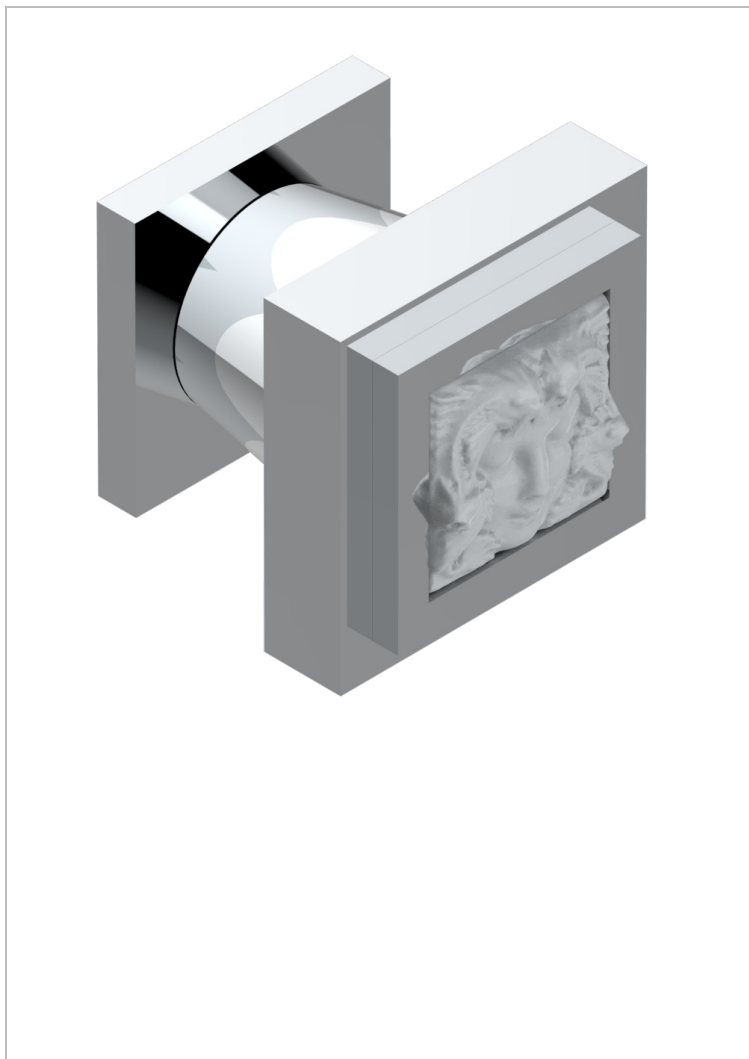

MASQUE DE FEMME METAL LISSE

A2U-26BT

Bouton petit modèle

THG[®]
PARIS

30852

01/12/2022

CARACTÉRISTIQUES

- Masque de Femme Métal lisse
- Bouton petit modèle

FINITIONS DISPONIBLES

Chromé - A02
Chromé / doré - G02
Chromé mat - C02
Doré brillant - F01
Doré mat - F07
Nickel brillant - B01

Nickel mat - C01
Noir mat céramique - D30
Or pâle - F30
Or pâle mat - F31
Pvd blush - H62
Pvd blush mat - H60

Vieux nickel - H28