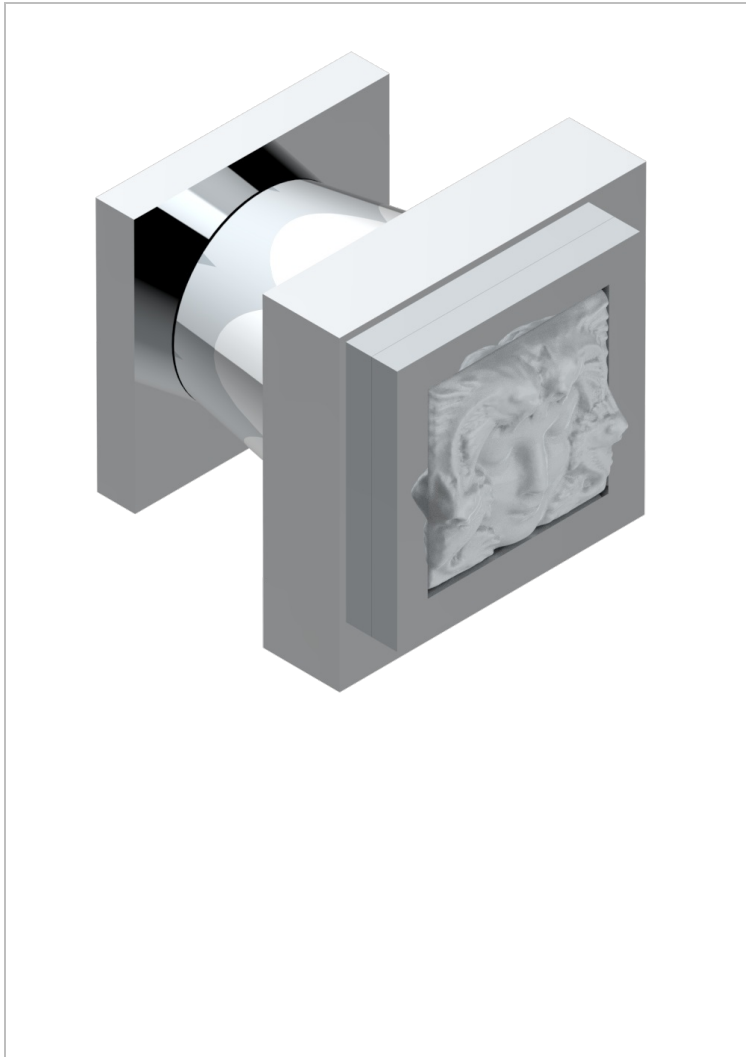

# MASQUE DE FEMME, METAL LISO

A2U-26BT

Tirador modelo pequeño

THG<sup>®</sup>  
PARIS

30852

01/12/2022

## CARACTERÍSTICAS

- Masque de Femme, metal liso
- Tirador modelo pequeño

## ACABADOS DISPONIBLES

Cerámica negra mate - D30  
Cromo - A02  
Cromo / dorado - G02  
Cromo mate - C02  
Dorado - F01  
Dorado mate - F07

Dorado pálido - F30  
Dorado pálido mate (sin barniz) - F31  
Níquel - B01  
Níquel mate - C01  
Níquel viejo - H28  
Pvd blush - H62