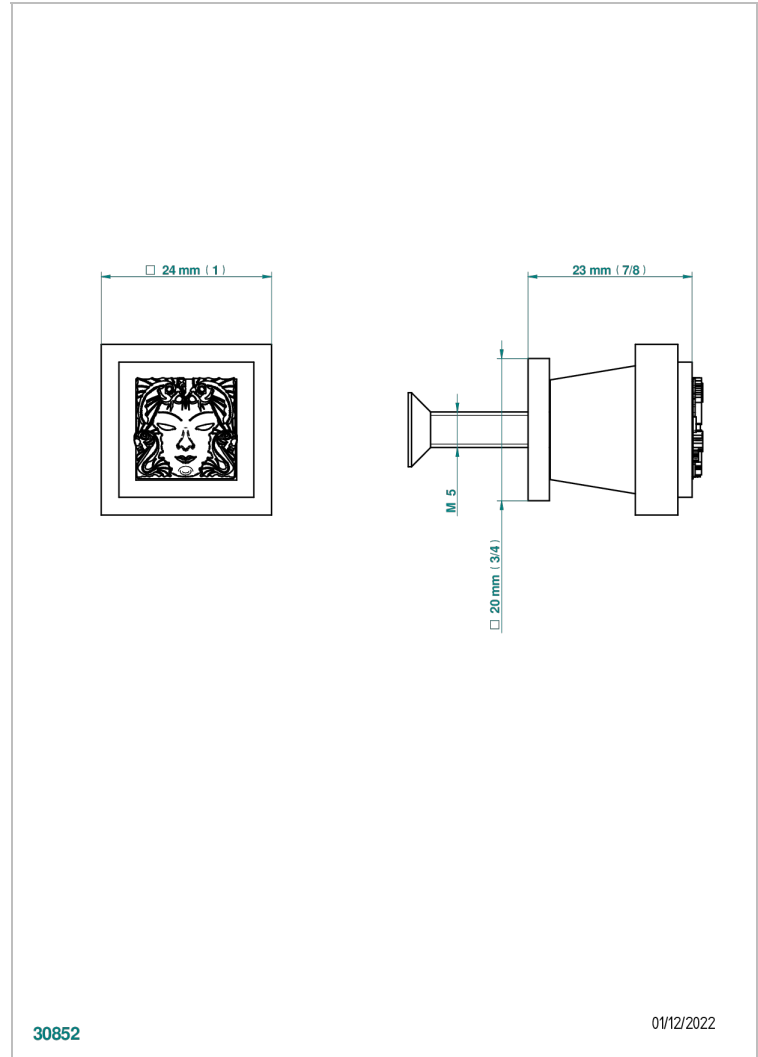

# MASQUE DE FEMME, METAL LISO

A2U-26BT

Tirador modelo pequeño

THG<sup>®</sup>  
PARIS

30852

01/12/2022

## CARACTERÍSTICAS

- Masque de Femme, metal liso
- Tirador modelo pequeño