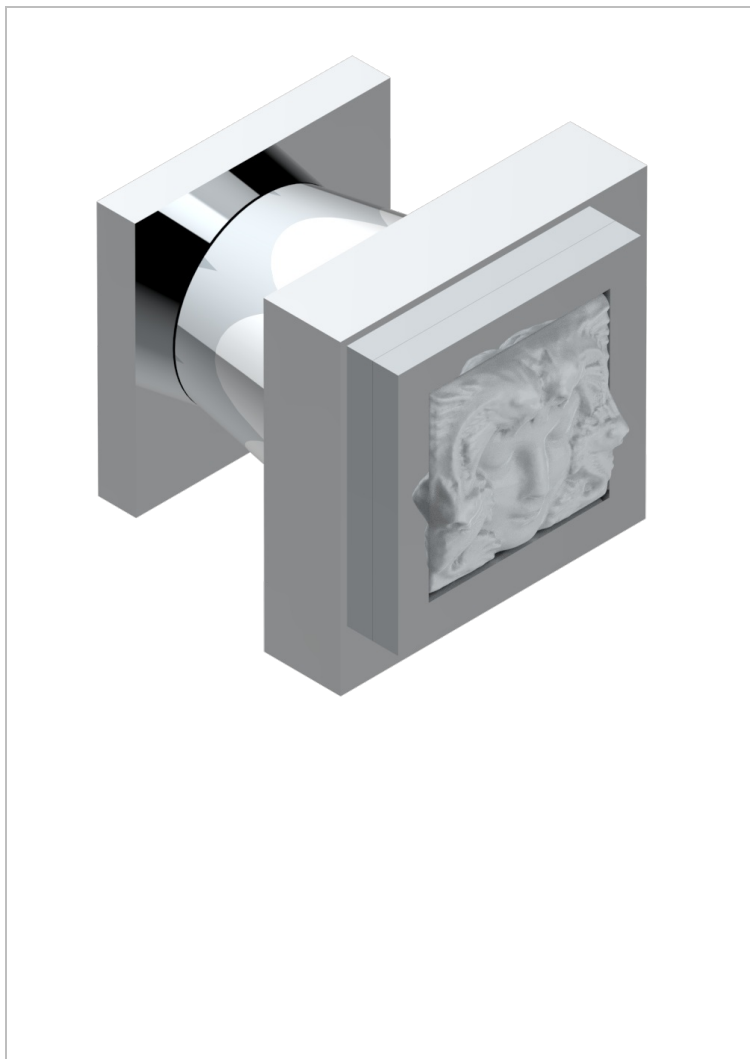

MASQUE DE FEMME, METAL LISSE

A2U-26BT

Ручка малая

THG[®]
PARIS

30852

01/12/2022

ХАРАКТЕРИСТИКИ

- Masque de Femme, métal lisse
- Ручка малая

ДОСТУПНЫЕ ВАРИАНТЫ ПОКРЫТИЙ

Black ceram - D30
Blush PVD - H62
Graphite PVD - H64
Matt Umber PVD - H67
Matt blush PVD - H60
Matt graphite PVD - H65

Umber PVD - H66
Золото - F01
Матовое золото - F07
Матовое светлое золото - F31
Матовый никель - C01
Матовый хром - C02

Никель - B01
Покрытие PVD бронза - F33
Покрытие PVD золотистый цвет - H52
Покрытие PVD латунь - H49
Покрытие PVD матовая бронза - F34
Покрытие PVD матовая латунь - H50

Покрытие PVD матовый золотистый - H53
Покрытие PVD матовый никель - H56
Покрытие PVD никель - H55
Светлое золото - F30
Состаренный никель - H28
Хром - A02