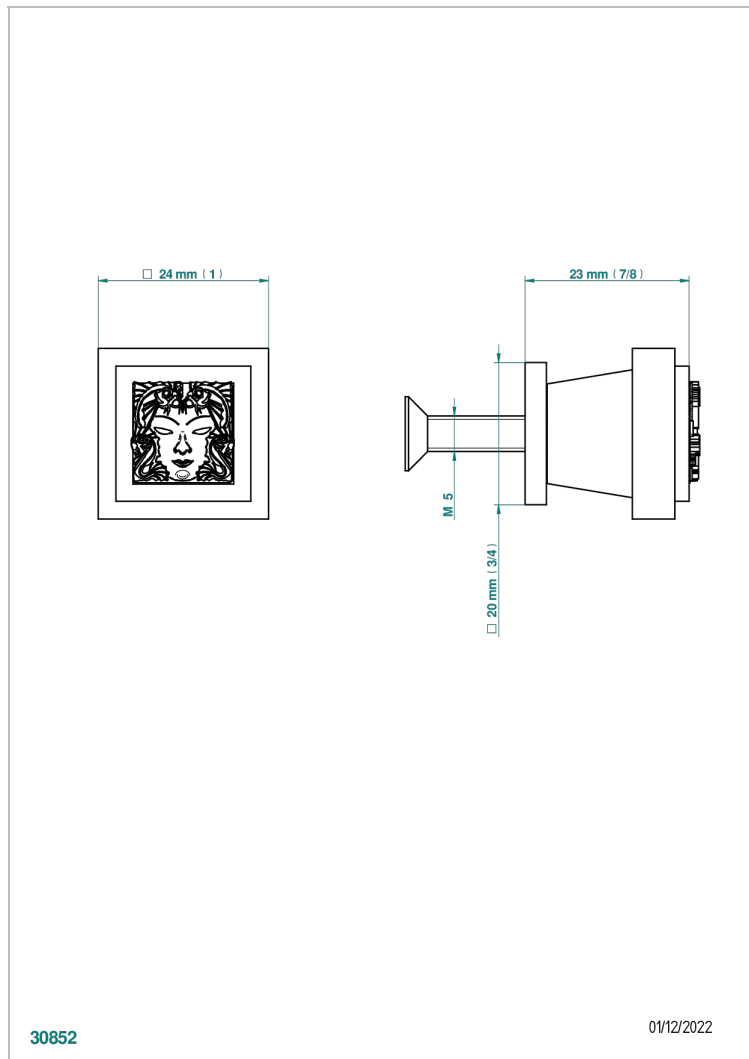

MASQUE DE FEMME, METAL LISSE

A2U-26BT

Ручка малая

THG[®]
PARIS

30852

01/12/2022

ХАРАКТЕРИСТИКИ

- Masque de Femme, métal lisse
- Ручка малая