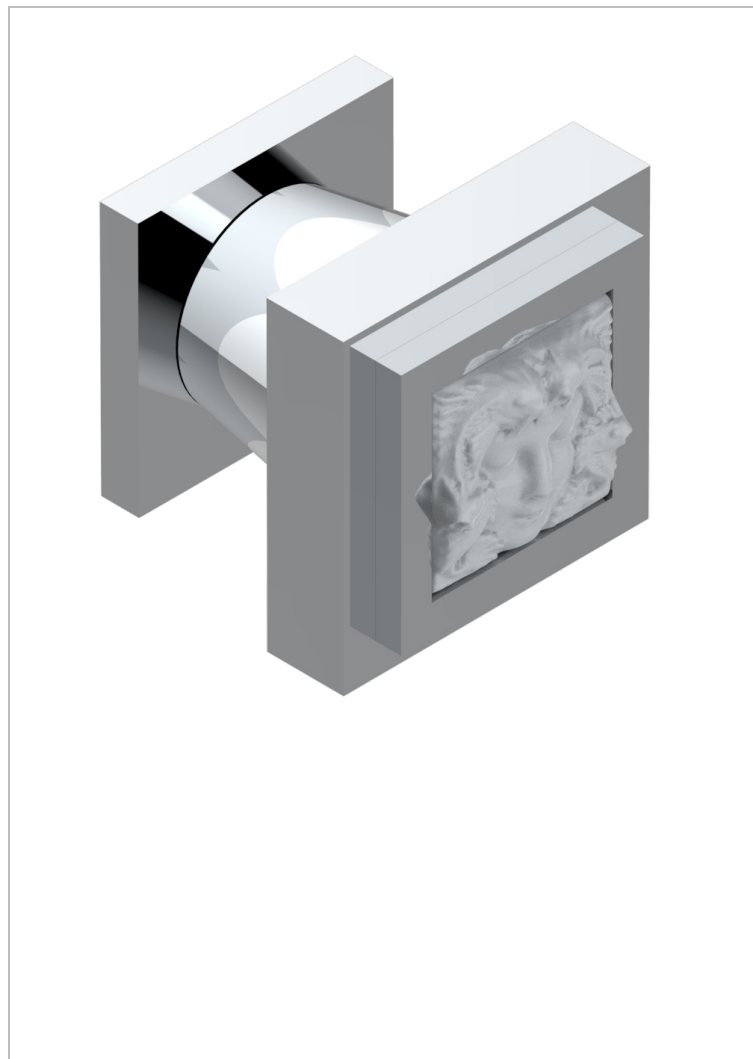

MASQUE DE FEMME, METALL GLATT

A2U-26BT

Kleiner Knopf

30852

01/12/2022

EIGENSCHAFTEN

- Masque de Femme, Metall glatt
- Kleiner Knopf

VERFÜGBARE OBERFLÄCHEN

Altnickel - H28
Blassgold - F30
Blassgold matt unlackiert - F31
Chrom - A02
Chrom / gold - G02
Chrom matt - C02

Gold - F01
Gold matt - F07
Mattschwarz keramik - D30
Nickel matt - C01
Pvd blush - H62
Pvd blush matt - H60