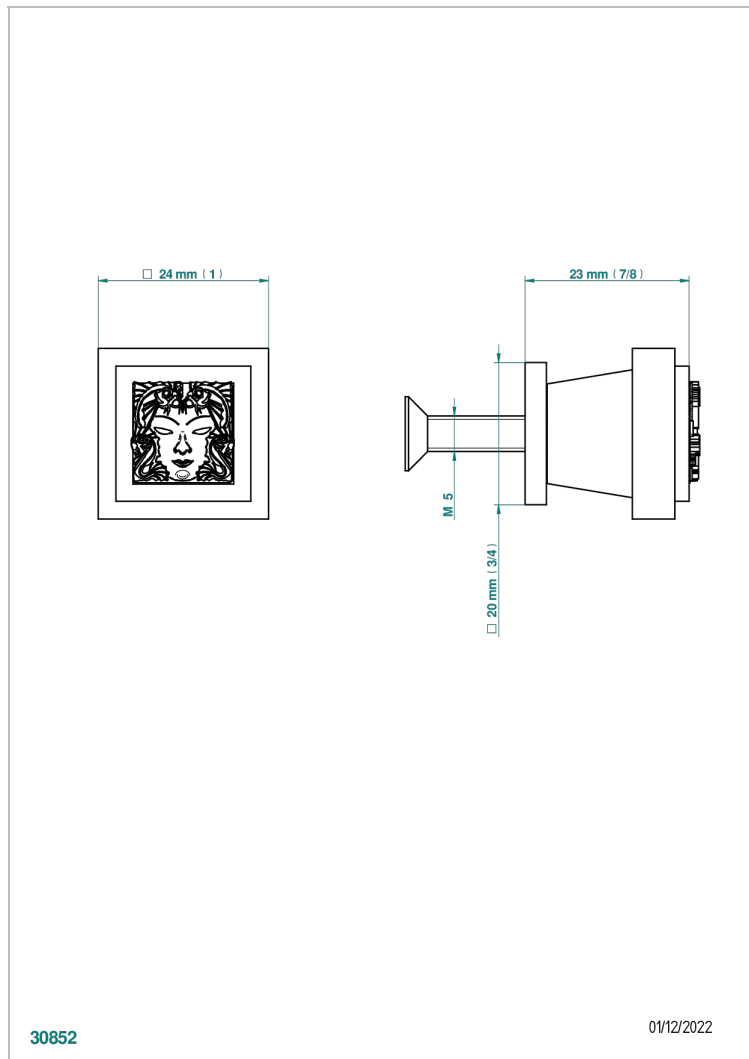

MASQUE DE FEMME, METALL GLATT

A2U-26BT

Kleiner Knopf

30852

01/12/2022

EIGENSCHAFTEN

- Masque de Femme, Metall glatt
- Kleiner Knopf

VERFÜGBARE OBERFLÄCHEN