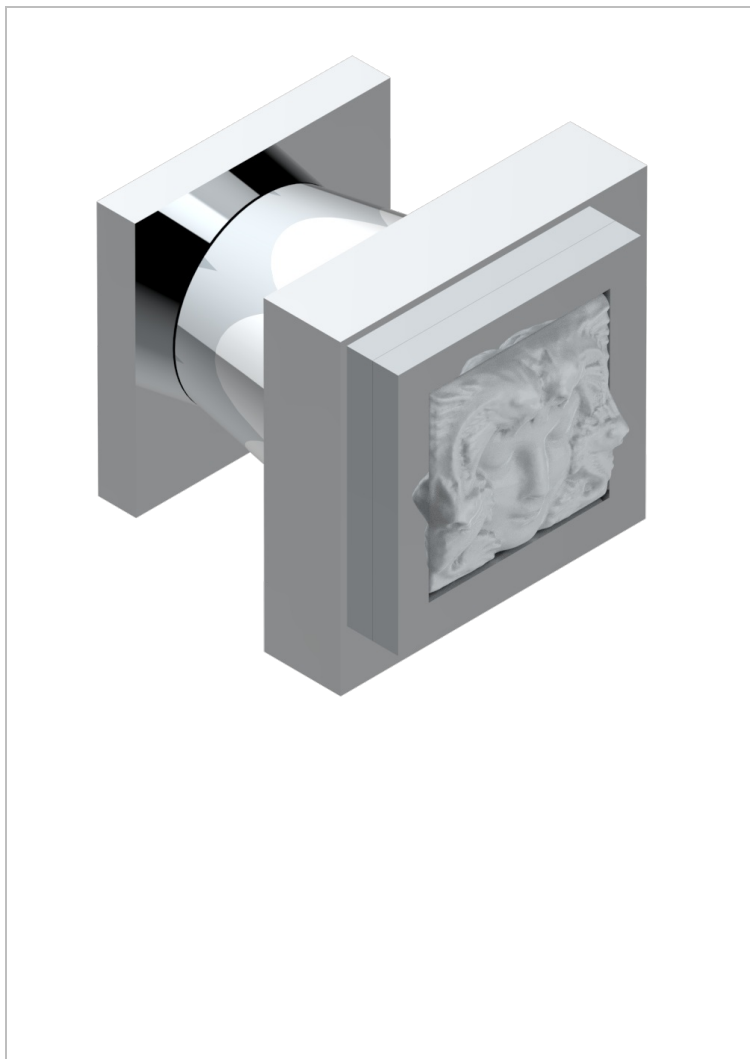

# MASQUE DE FEMME METAL GRAVE

A2T-26BT

Bouton petit modèle

THG<sup>®</sup>  
PARIS

## CARACTÉRISTIQUES

- Masque de Femme Métal gravé
- Bouton petit modèle

## FINITIONS DISPONIBLES

Chromé - A02  
Chromé / doré - G02  
Chromé mat - C02  
Doré brillant - F01  
Doré mat - F07  
Nickel brillant - B01

Nickel mat - C01  
Noir mat céramique - D30  
Or pâle - F30  
Or pâle mat - F31  
Pvd blush - H62  
Pvd blush mat - H60

Vieux nickel - H28