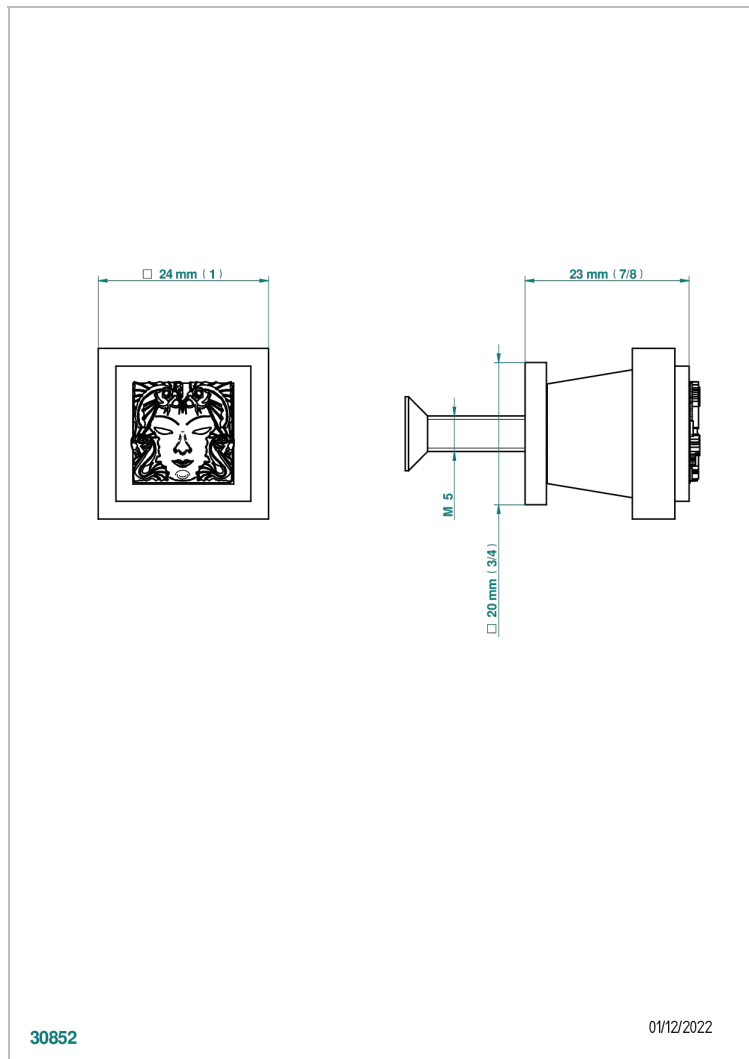

# MASQUE DE FEMME METAL GRAVE

A2T-26BT

Bouton petit modèle

THG<sup>®</sup>  
PARIS

## CARACTÉRISTIQUES

- Masque de Femme Métal gravé
- Bouton petit modèle

Vieux nickel - H28