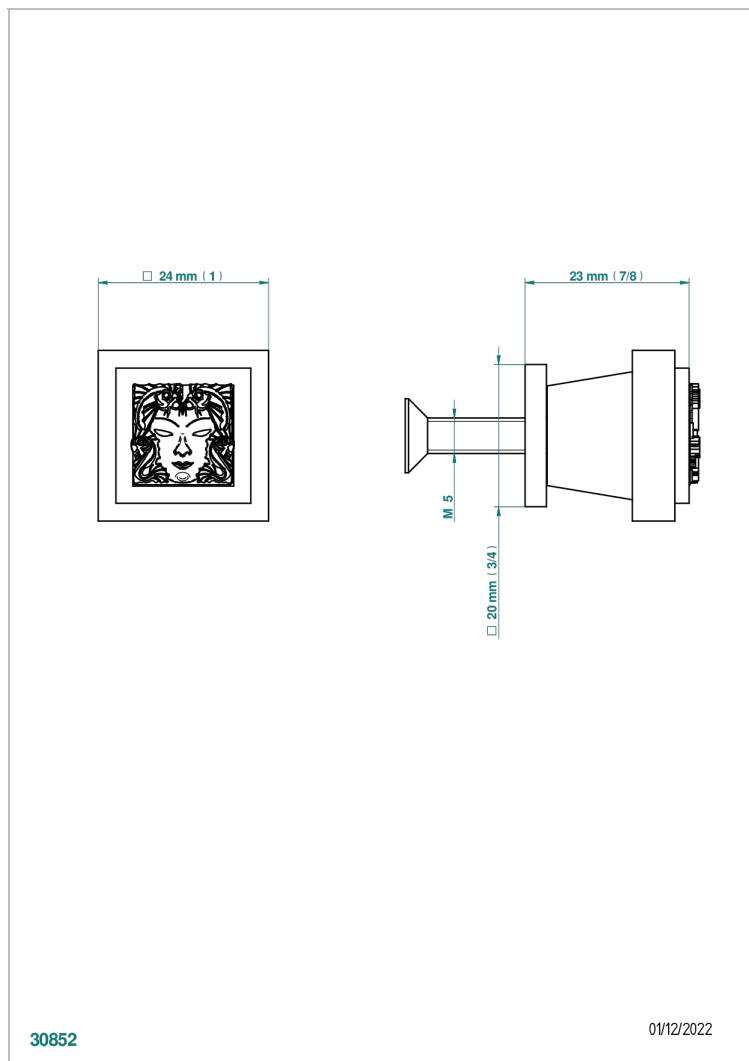

MASQUE DE FEMME, METAL GRABADO

A2T-26BT

Tirador modelo pequeño

30852

01/12/2022

CARACTERÍSTICAS

- Masque de Femme, metal grabado
- Tirador modelo pequeño

ACABADOS DISPONIBLES

Cerámica negra mate - D30
Cromo - A02
Cromo / dorado - G02
Cromo mate - C02
Dorado - F01
Dorado mate - F07

Dorado pálido - F30
Dorado pálido mate (sin barniz) - F31
Níquel - B01
Níquel mate - C01
Níquel viejo - H28
Pvd blush - H62