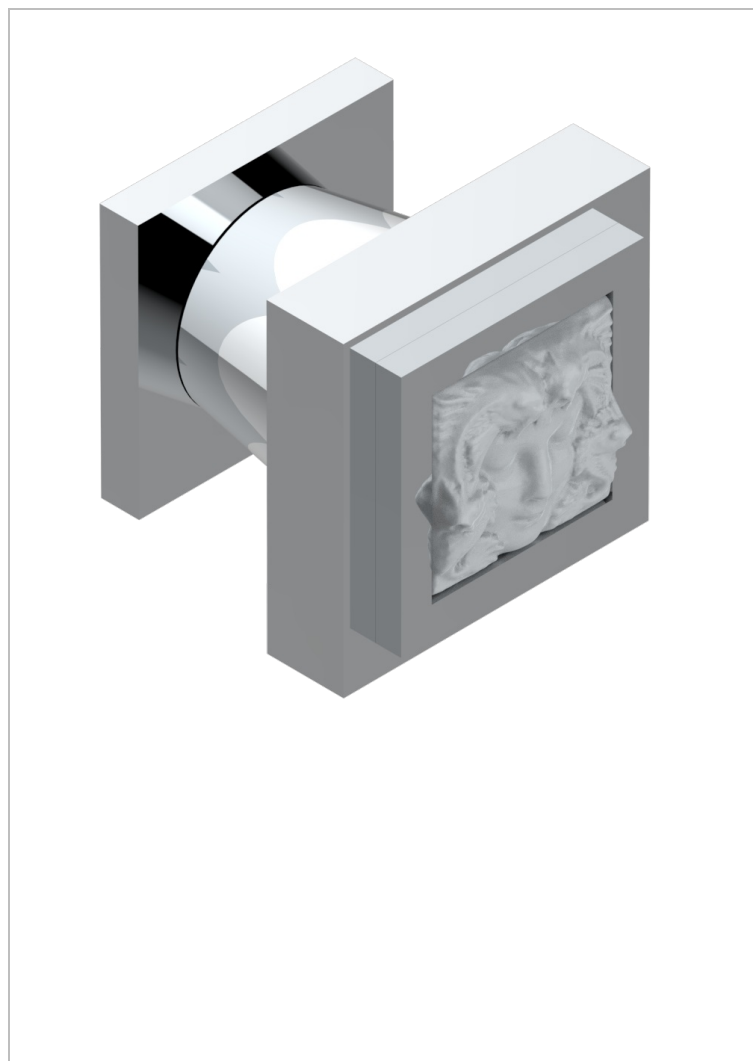

MASQUE DE FEMME, METAL GRABADO

A2T-26BT

Tirador modelo pequeño

30852

01/12/2022

CARACTERÍSTICAS

- Masque de Femme, metal grabado
- Tirador modelo pequeño

ACABADOS DISPONIBLES

Cerámica negra mate - D30
Cromo - A02
Cromo / dorado - G02
Cromo mate - C02
Dorado - F01
Dorado mate - F07

Dorado pálido - F30
Dorado pálido mate (sin barniz) - F31
Níquel - B01
Níquel mate - C01
Níquel viejo - H28
Pvd blush - H62