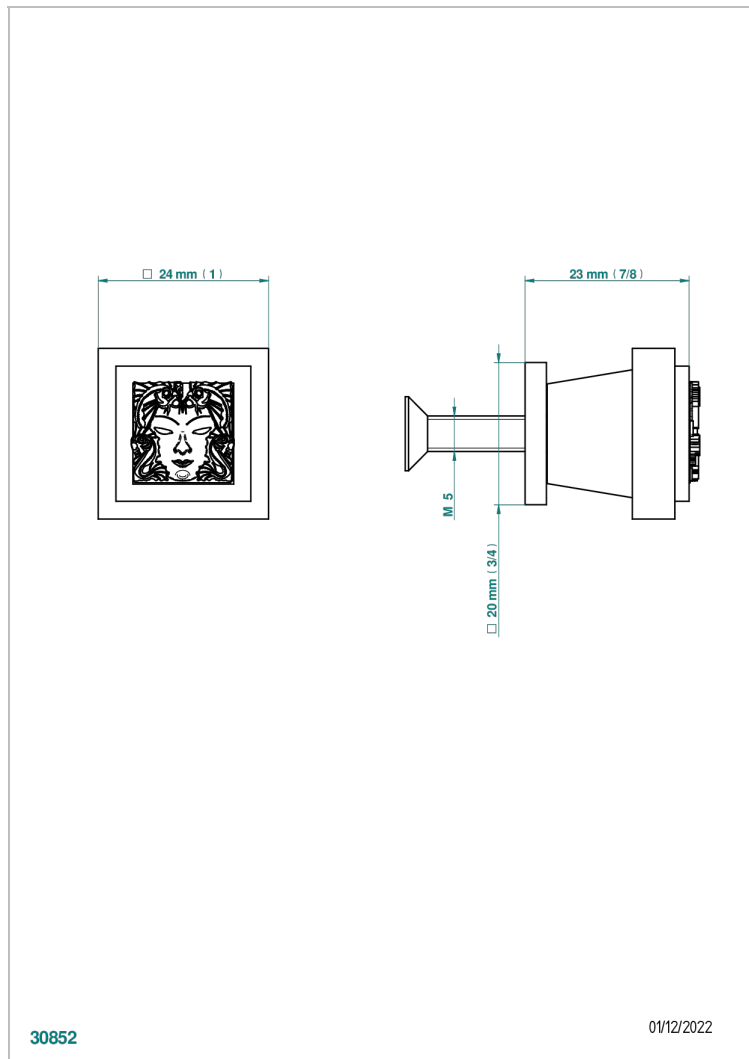

MASQUE DE FEMME METAL GRAVE

A2T-26BT

Bouton petit modèle

THG[®]
PARIS

30852

01/12/2022

CARACTÉRISTIQUES

- Masque de Femme Métal gravé
- Bouton petit modèle

Vieux nickel - H28