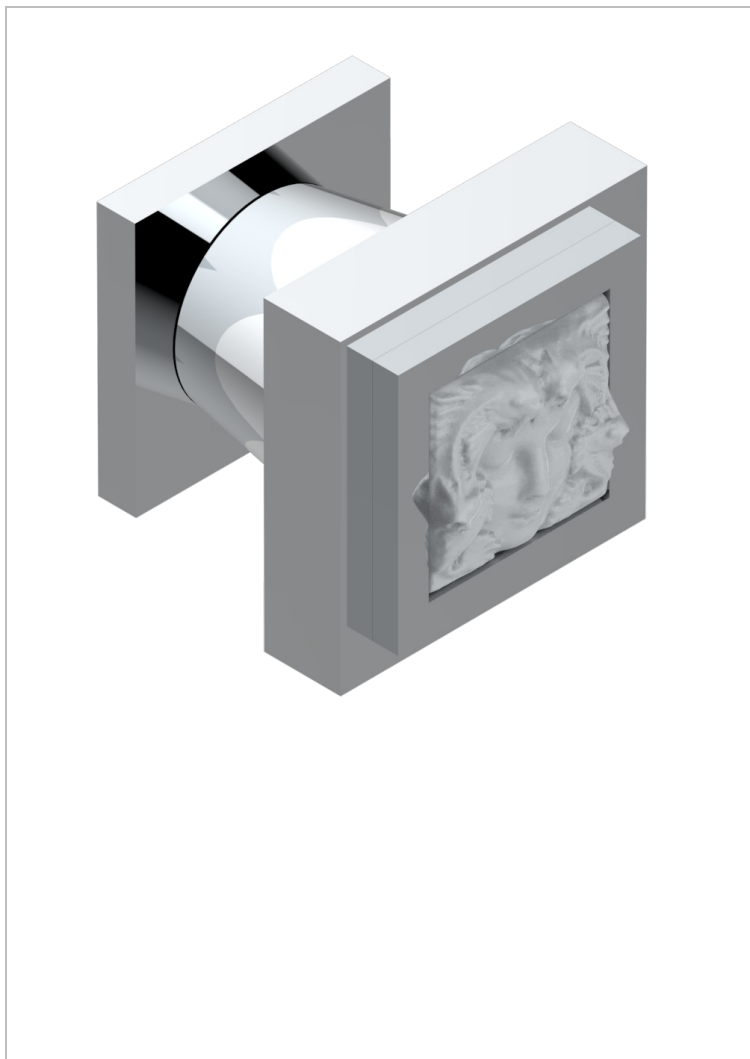

MASQUE DE FEMME METAL GRAVE

A2T-26BT

Bouton petit modèle

THG[®]
PARIS

30852

01/12/2022

CARACTÉRISTIQUES

- Masque de Femme Métal gravé
- Bouton petit modèle

FINITIONS DISPONIBLES

Chromé - A02
Chromé / doré - G02
Chromé mat - C02
Doré brillant - F01
Doré mat - F07
Nickel brillant - B01

Nickel mat - C01
Noir mat céramique - D30
Or pâle - F30
Or pâle mat - F31
Pvd blush - H62
Pvd blush mat - H60

Vieux nickel - H28